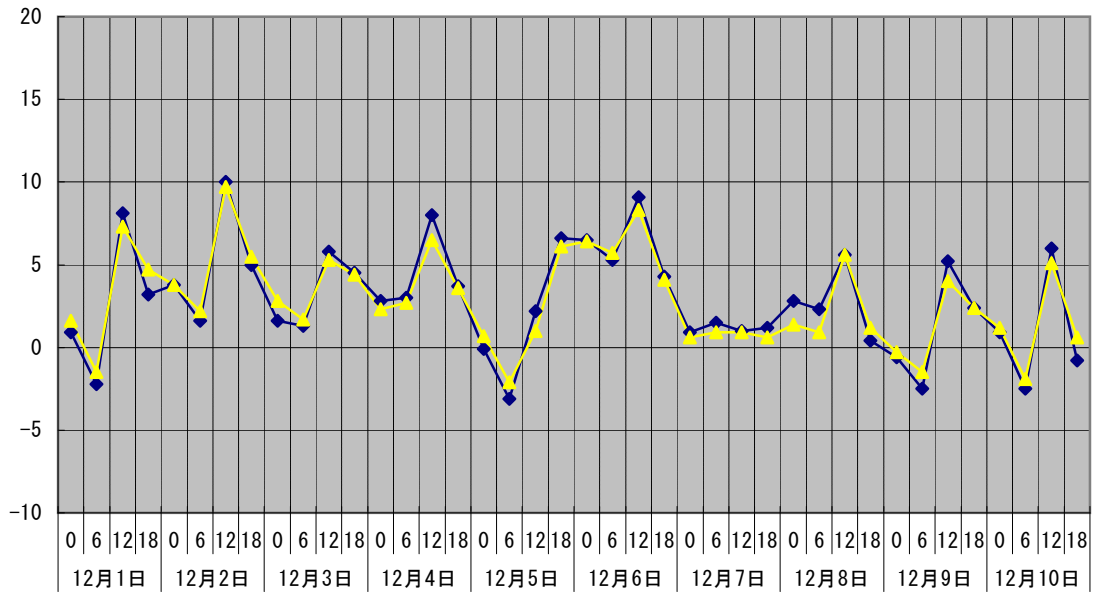

温度°C ◆ 林外 ■ 林内 ▲ 人工ホダ場

湿度% ◆ 林外 ■ 林内 ▲ 人工ホダ場

降水量mm ■ 林外(mm)