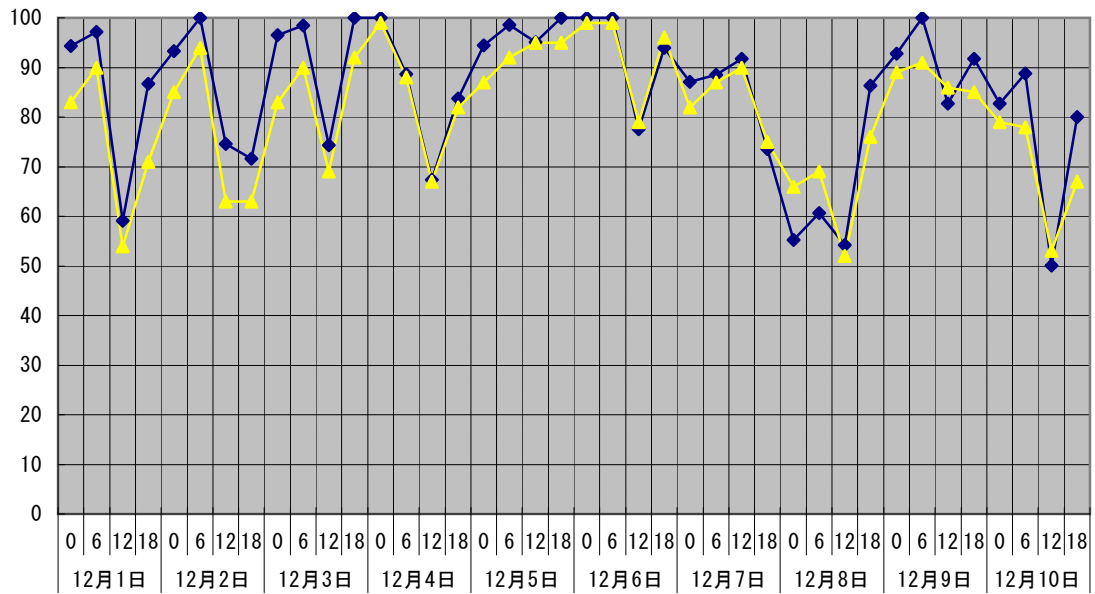

温度°C ◆ 林外 ■ 林内 ▲ 人工ホダ場

湿度% ◆ 林外 ■ 林内 ▲ 人工ホダ場

降水量mm ■ 林外(mm)