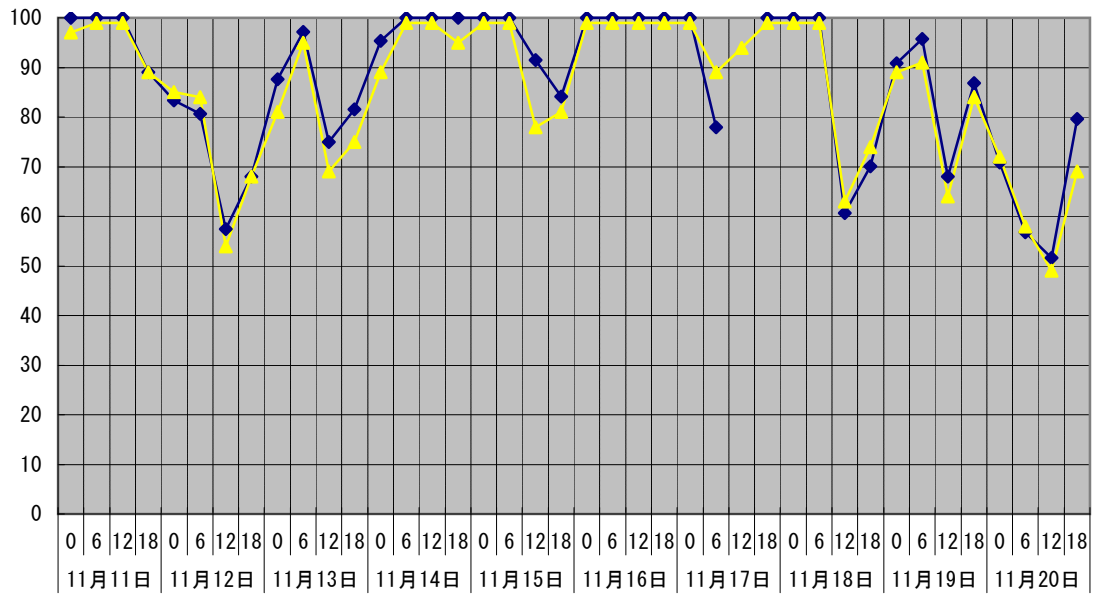

温度°C ◆ 林外 ■ 林内 ▲ 人工ホダ場

湿度% ◆ 林外 ■ 林内 ▲ 人工ホダ場

降水量mm ■ 林外(mm)