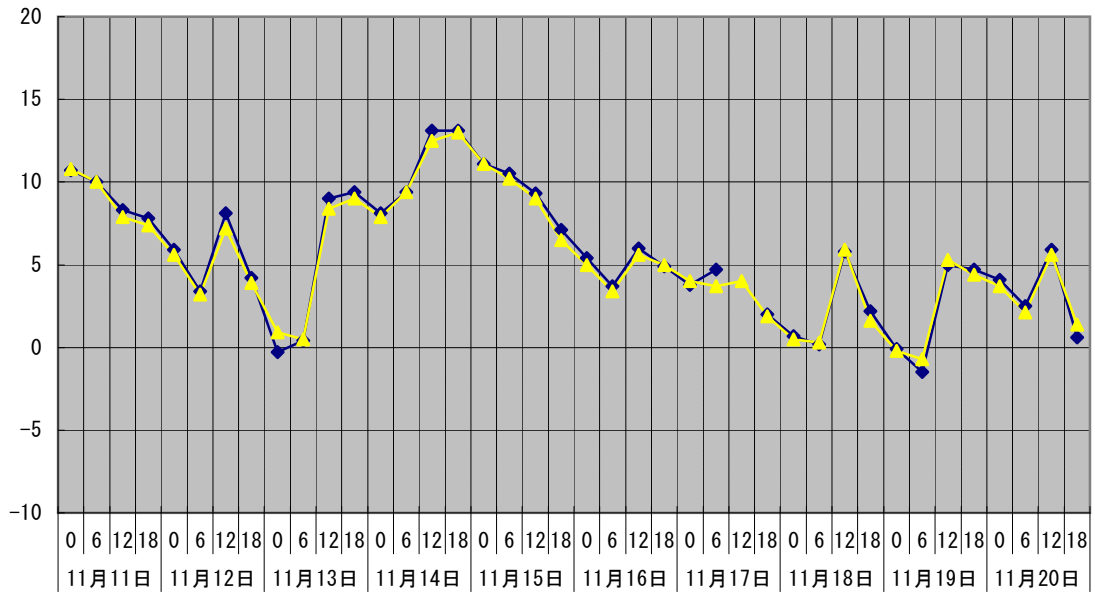

温度°C ◆ 林外 ■ 林内 ▲ 人工ホダ場

湿度% ◆ 林外 ■ 林内 ▲ 人工ホダ場

降水量mm ■ 林外(mm)