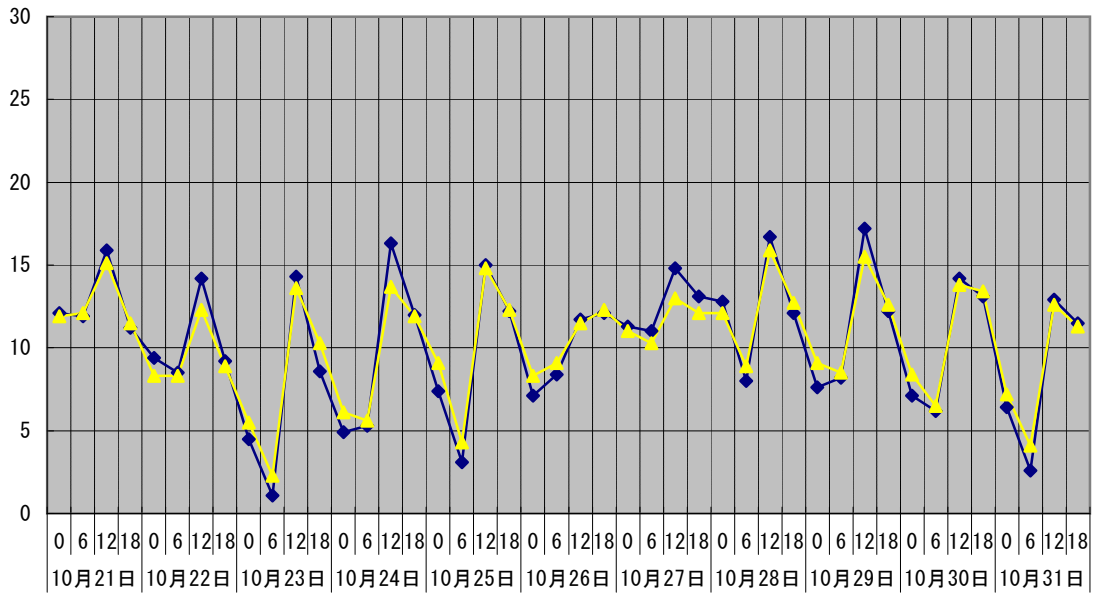

温度°C ◆ 林外 ■ 林内 ▲ 人工ホダ場

湿度% ◆ 林外 ■ 林内 ▲ 人工ホダ場

降水量mm ■ 降水量