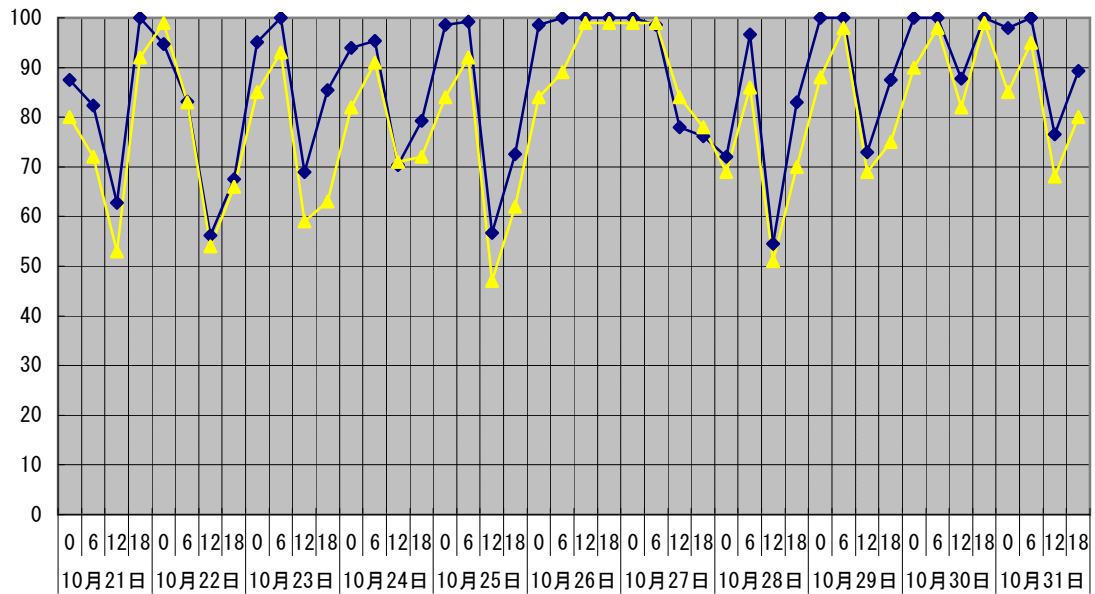

温度°C ◆ 林外 ■ 林内 ▲ 人工ホダ場

湿度% ◆ 林外 ■ 林内 ▲ 人工ホダ場

降水量mm ■ 降水量