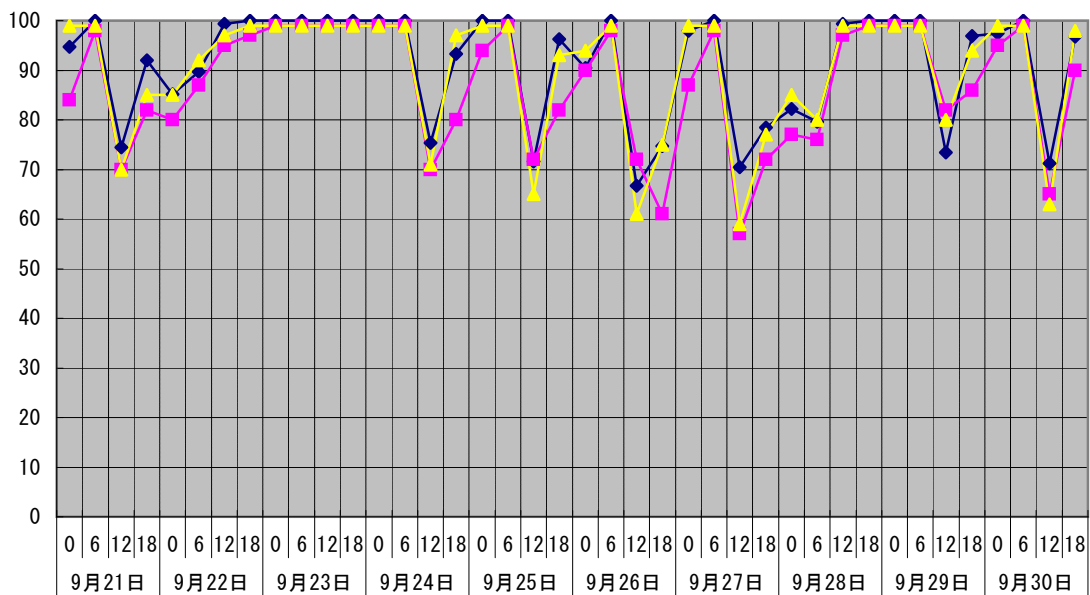

温度°C ◆ 林外 ■ 林内 ▲ 人工ホダ場

湿度% ◆ 林外 ■ 林内 ▲ 人工ホダ場

降水量mm ■ 降水量