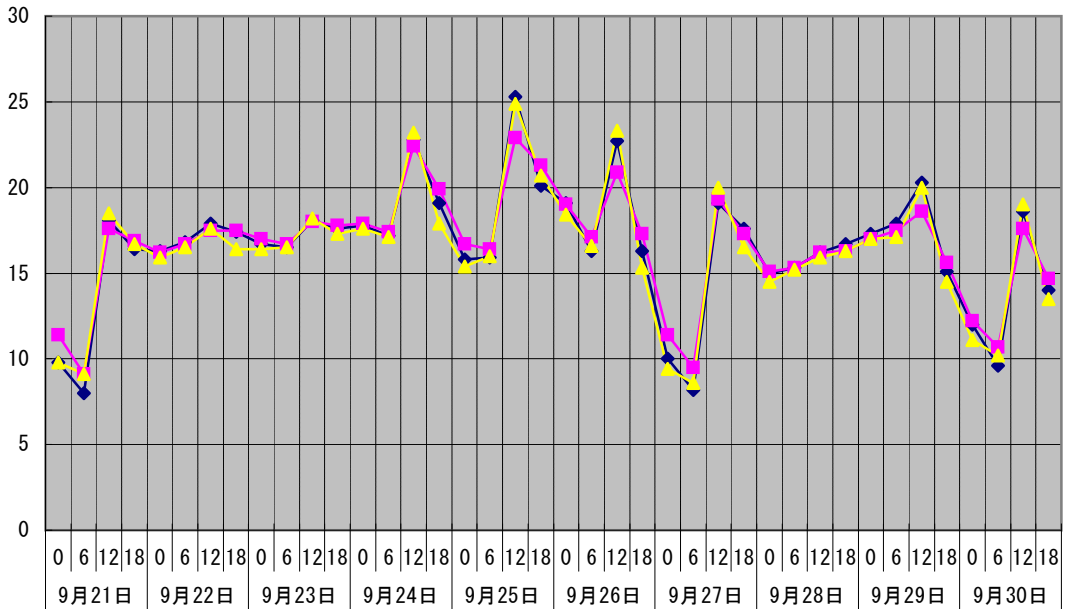

温度°C ◆ 林外 ■ 林内 ▲ 人工ホダ場

湿度% ◆ 林外 ■ 林内 ▲ 人工ホダ場

降水量mm ■ 降水量