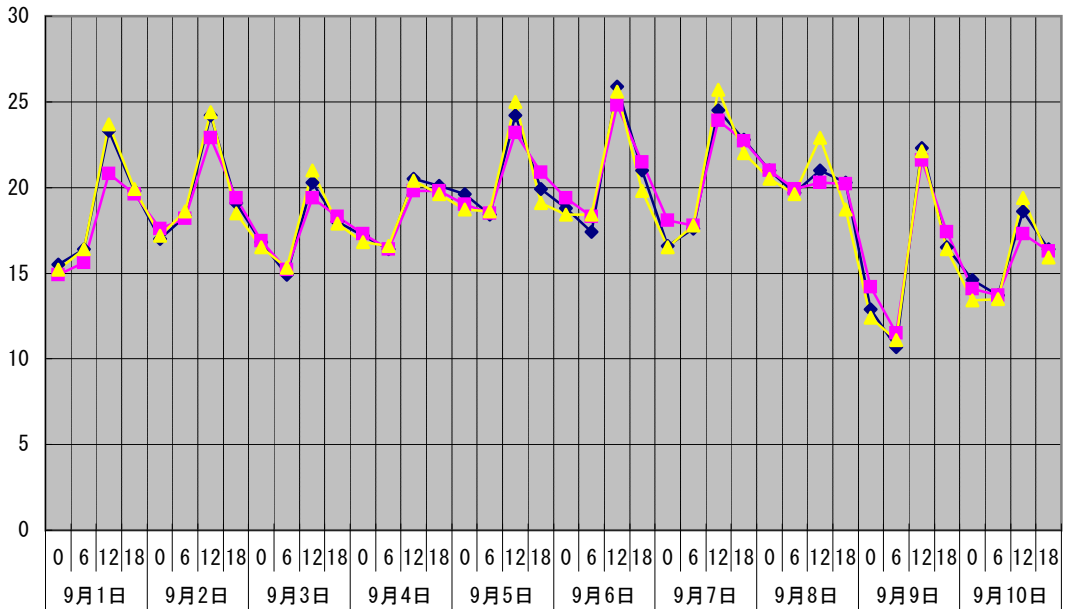

温度°C ◆ 林外 ■ 林内 ▲ 人工ホダ場

湿度% ◆ 林外 ■ 林内 ▲ 人工ホダ場

降水量mm □ 降水量