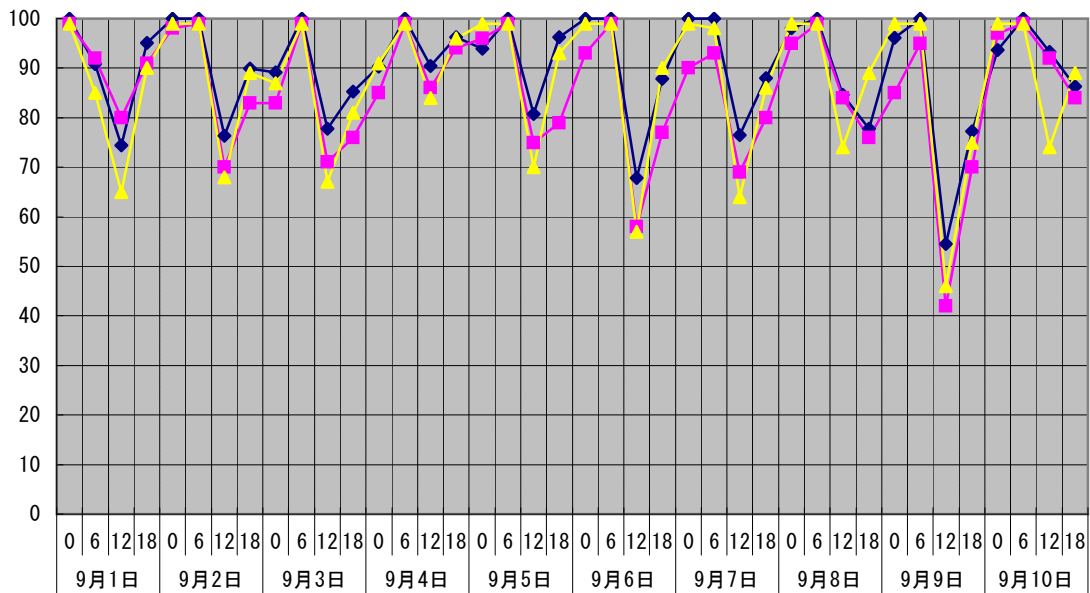

温度°C ◆ 林外 ■ 林内 ▲ 人工ホダ場

湿度% ◆ 林外 ■ 林内 ▲ 人工ホダ場

降水量mm □ 降水量