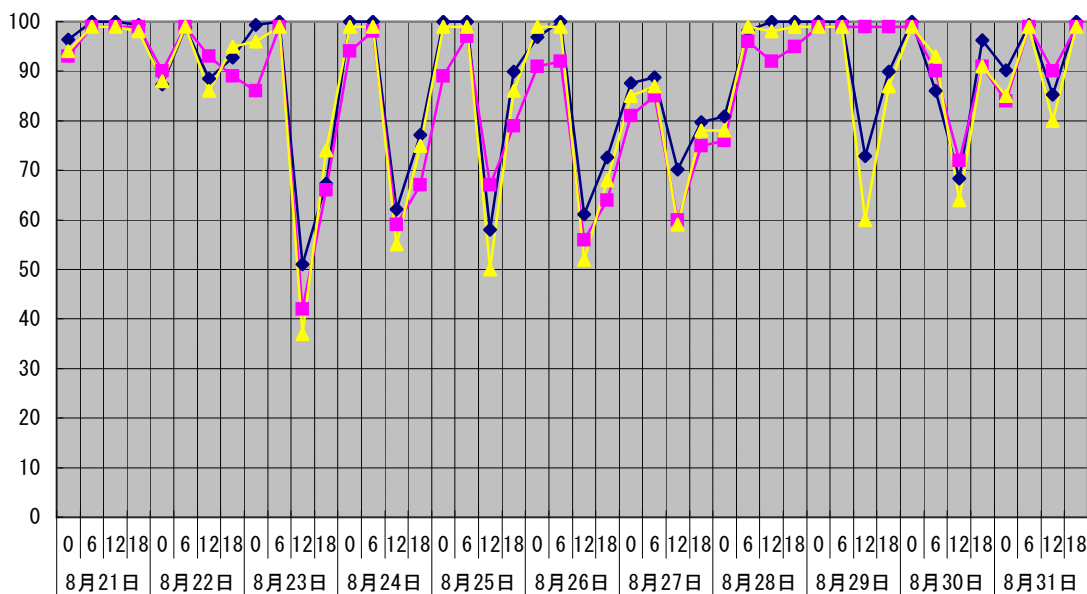

温度°C ◆ 林外 ■ 林内 ▲ 人工ホダ場

湿度% ◆ 林外 ■ 林内 ▲ 人工ホダ場

降水量mm ■ 降水量