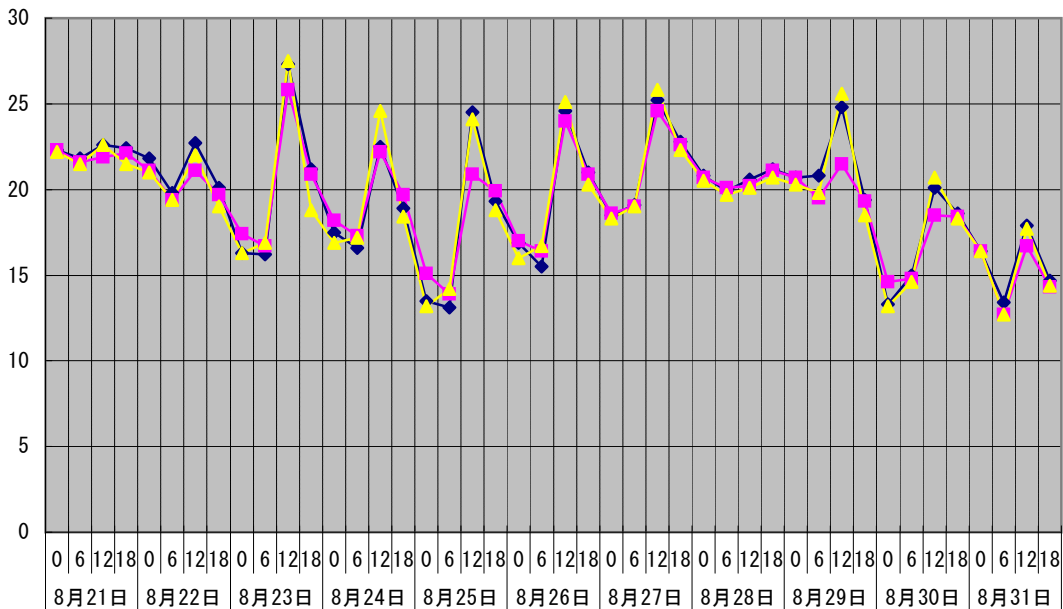

温度°C ◆ 林外 ■ 林内 ▲ 人工ホダ場

湿度% ◆ 林外 ■ 林内 ▲ 人工ホダ場

降水量mm ■ 降水量