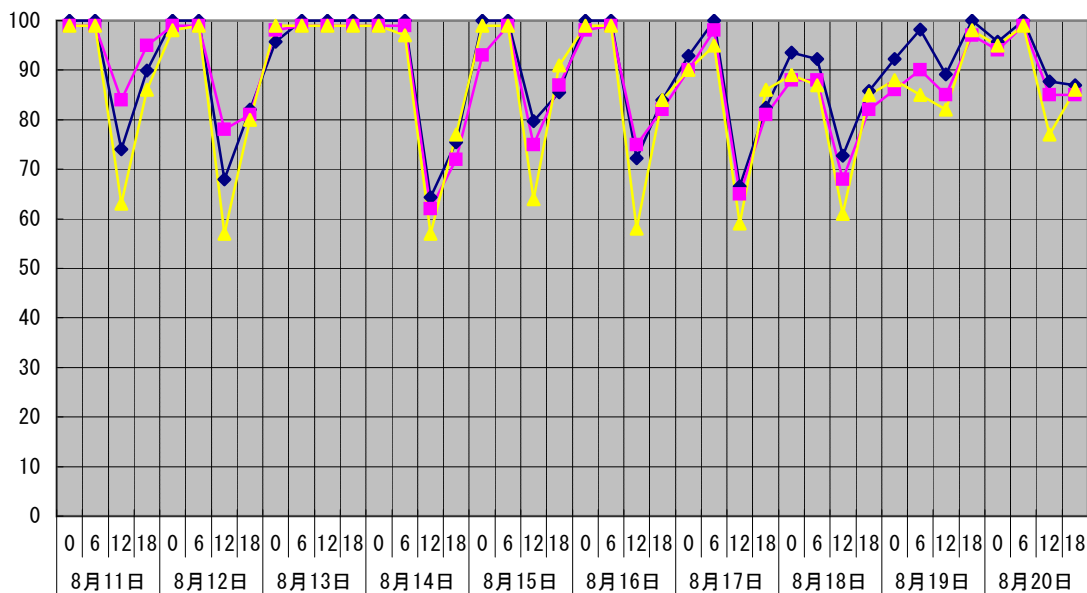

温度°C ◆ 林外 ■ 林内 ▲ 人工ホダ場

湿度% ◆ 林外 ■ 林内 ▲ 人工ホダ場

降水量mm ■ 降水量