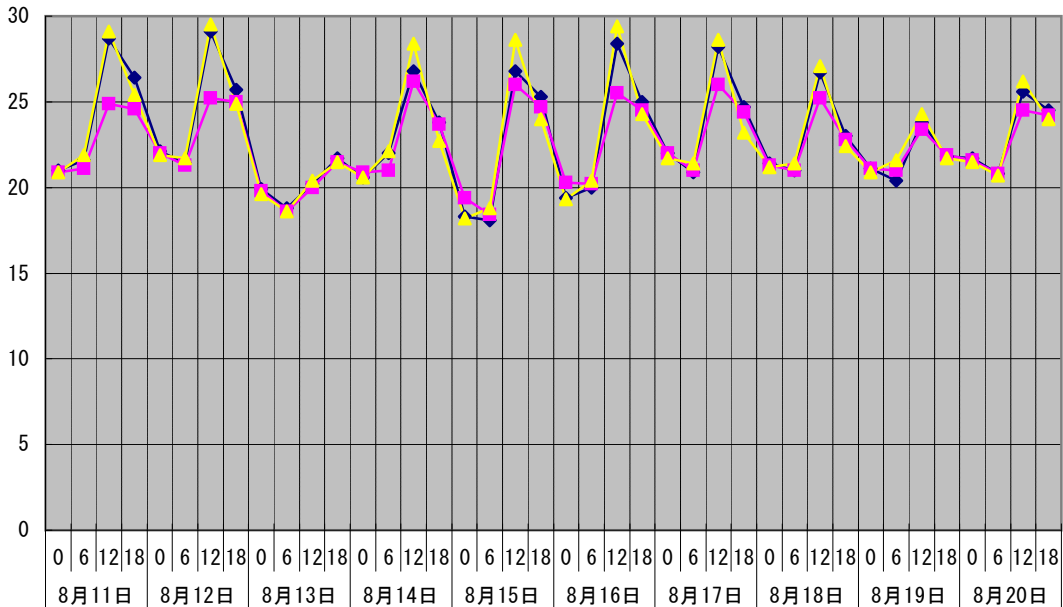

温度°C ◆ 林外 ■ 林内 ▲ 人工ホダ場

湿度% ◆ 林外 ■ 林内 ▲ 人工ホダ場

降水量mm ■ 降水量