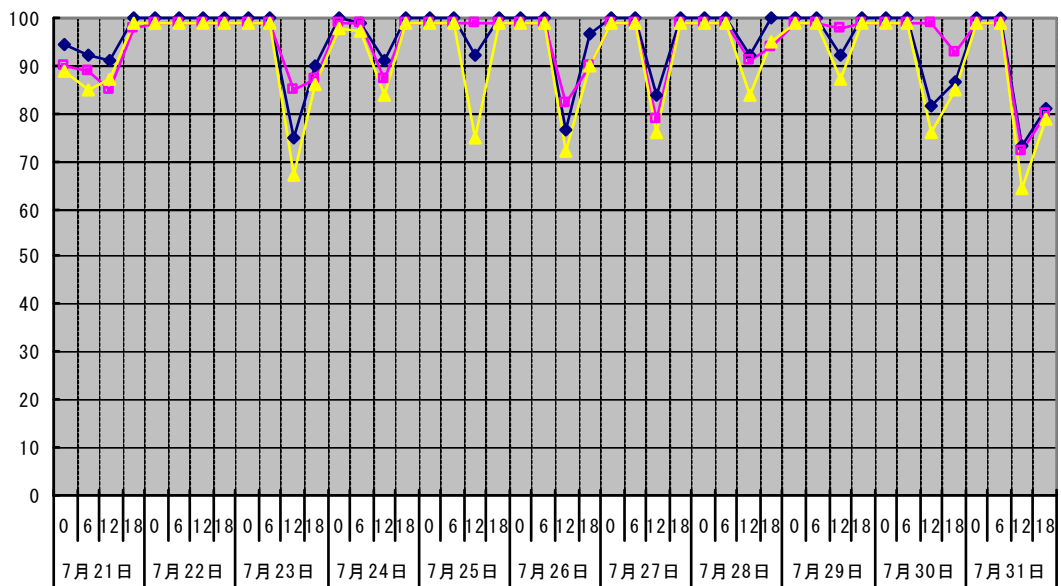

温度℃ 林外 林内 人工ホダ場

湿度% 林外 林内 人工ホダ場

降水量mm 降水量