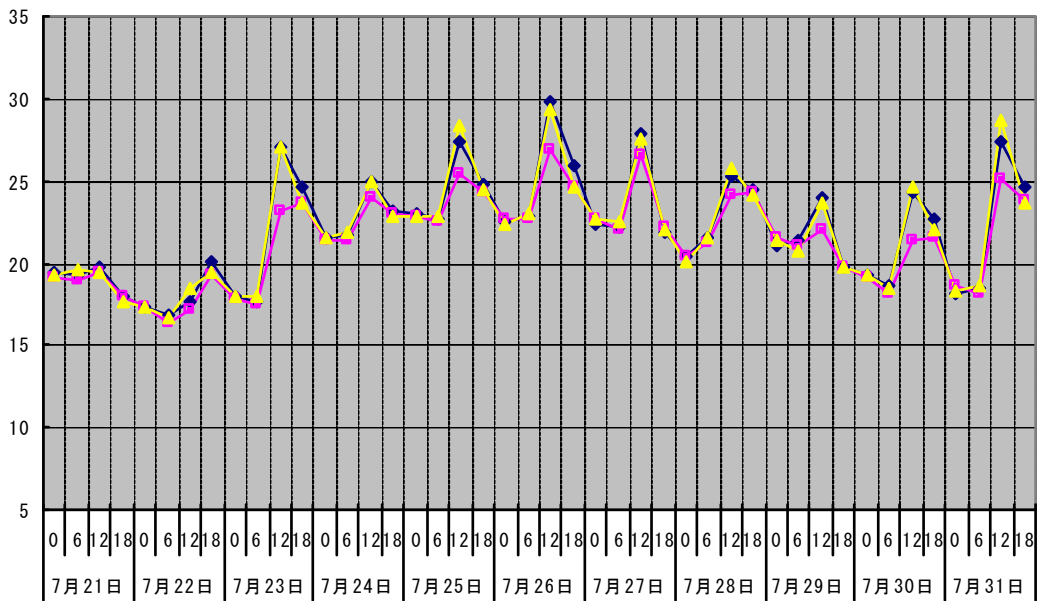

温度℃ 林外 林内 人工ホダ場

湿度% 林外 林内 人工ホダ場

降水量mm 降水量