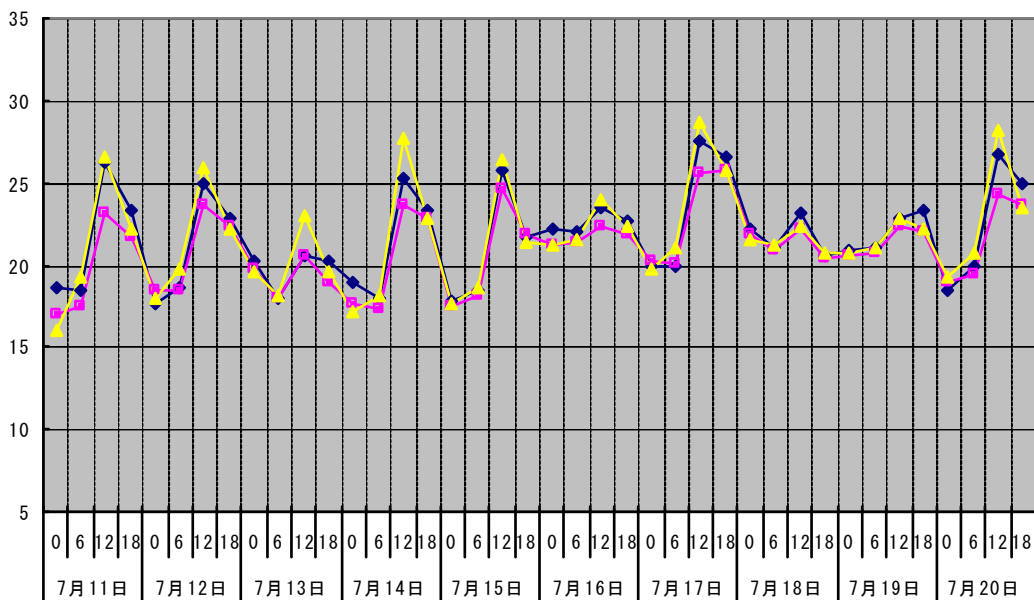

温度℃ ◆ 林外 ■ 林内 ▲ 人工ホダ場

湿度% ◆ 林外 ■ 林内 ▲ 人工ホダ場

降水量mm □ 降水量