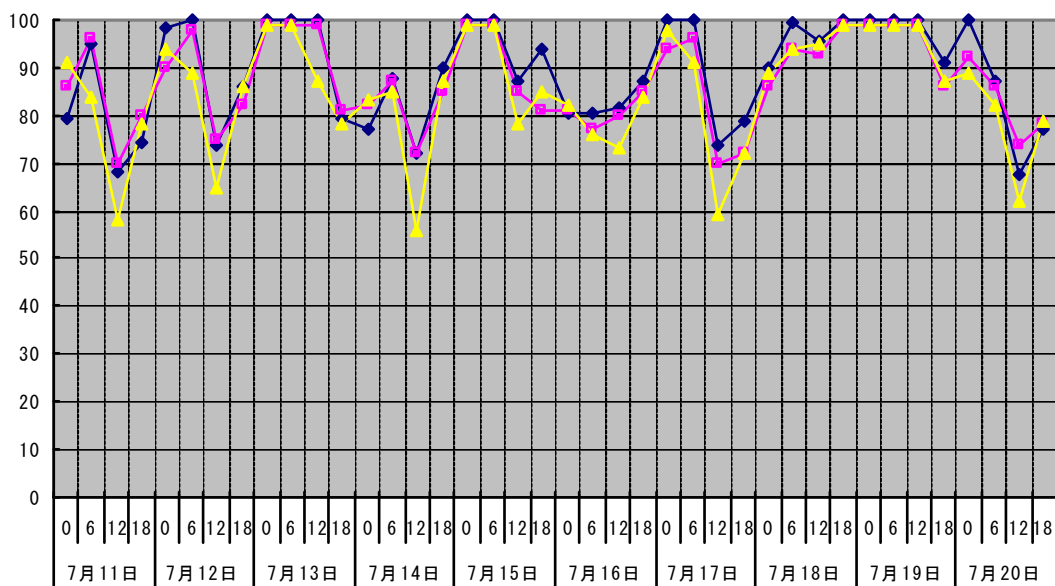

温度℃ ◆ 林外 ■ 林内 ▲ 人工ホダ場

湿度% ◆ 林外 ■ 林内 ▲ 人工ホダ場

降水量mm □ 降水量