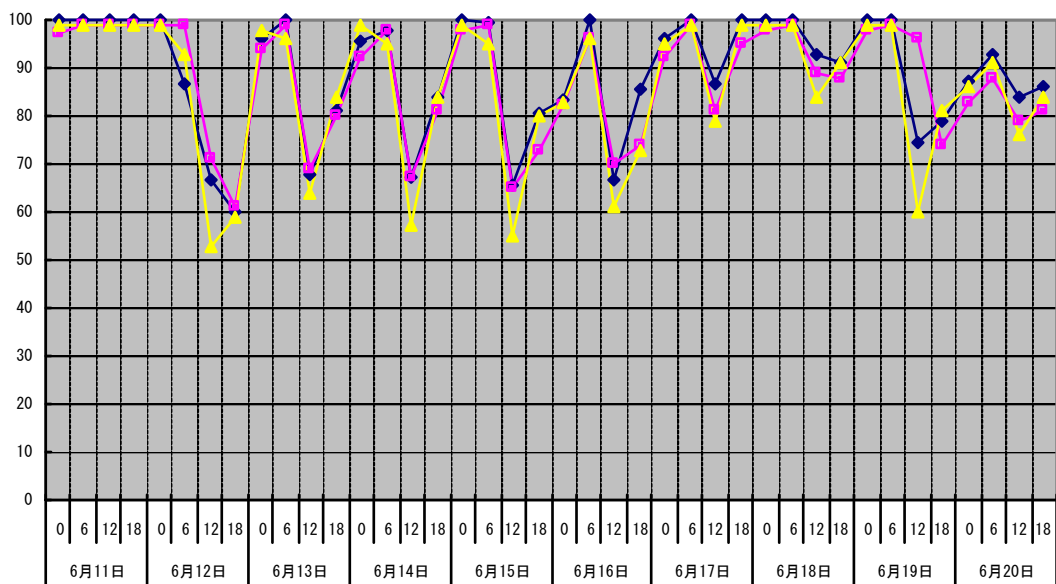

温度℃ 林外 林内 人工ホダ場

湿度% 林外 林内 人工ホダ場

降水量mm 降水量