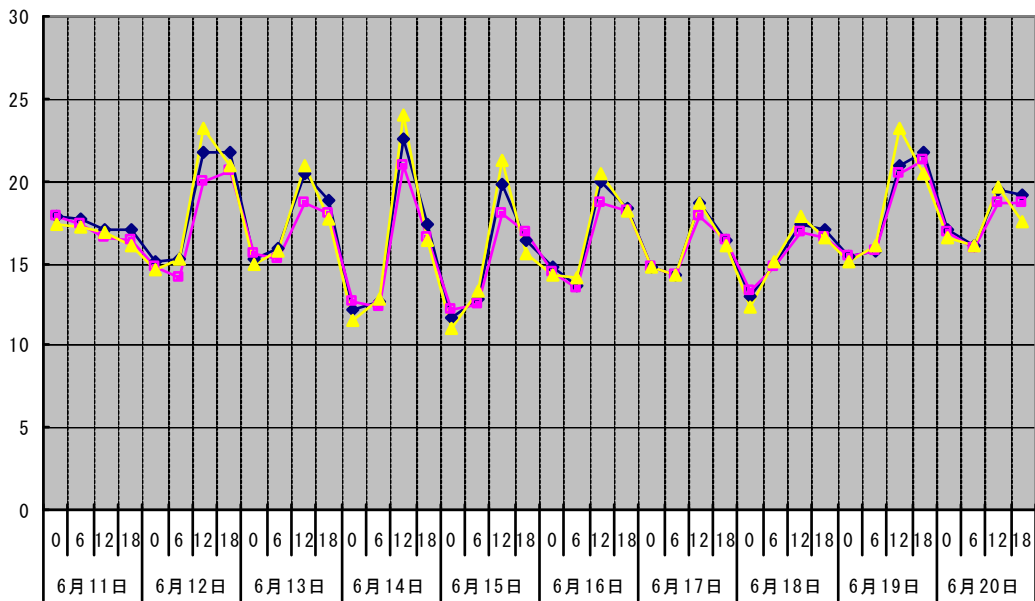

温度℃ 林外 林内 人工ホダ場

湿度% 林外 林内 人工ホダ場

降水量mm 降水量