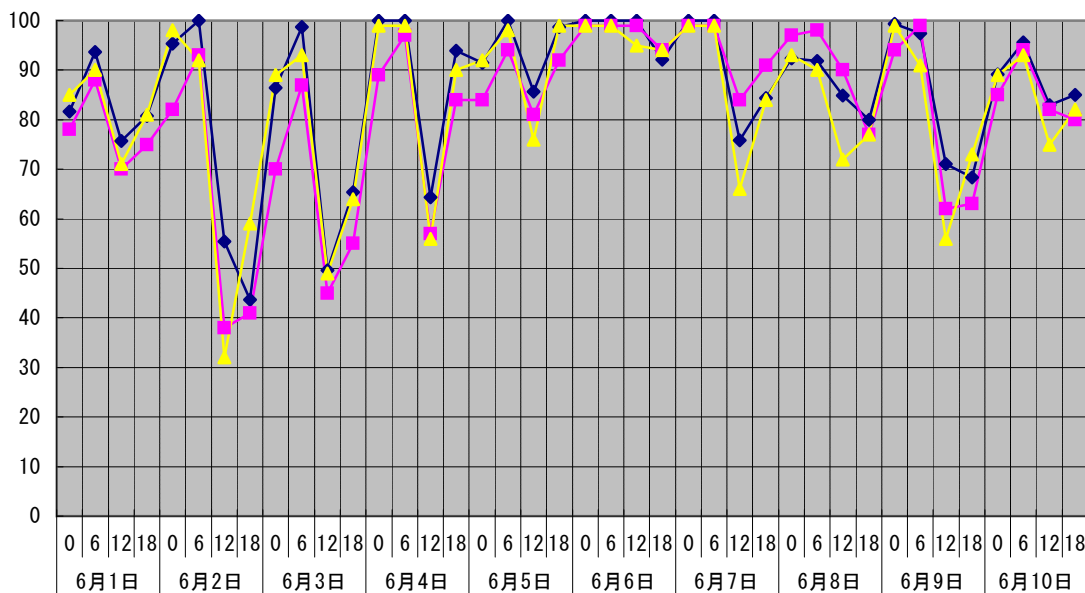

温度°C ◆ 林外 ■ 林内 ▲ 人工ホダ場

湿度% ◆ 林外 ■ 林内 ▲ 人工ホダ場

降水量mm ■ 降水量