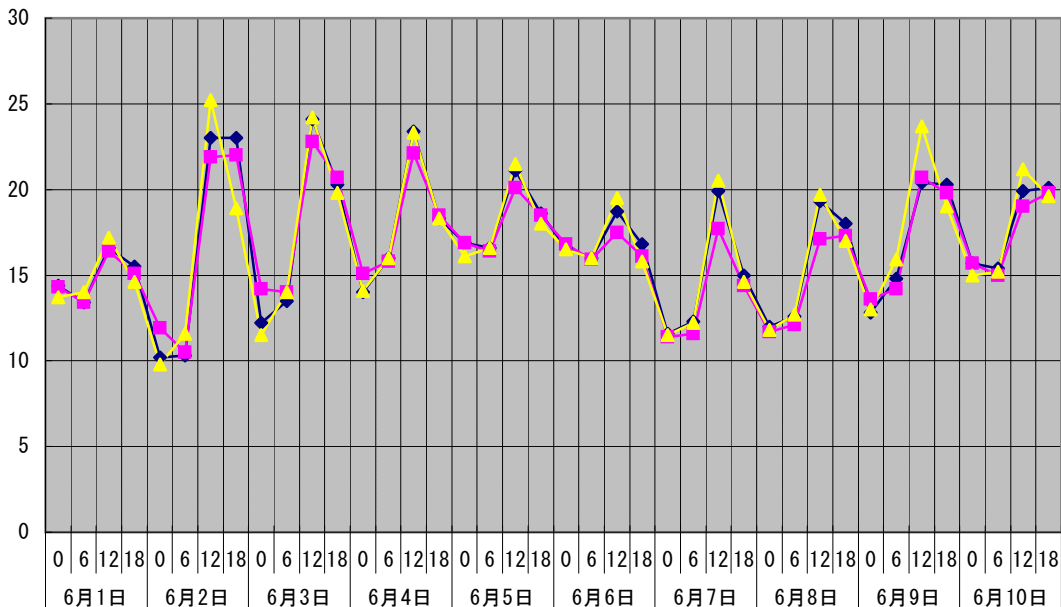

温度°C ◆ 林外 ■ 林内 ▲ 人工ホダ場

湿度% ◆ 林外 ■ 林内 ▲ 人工ホダ場

降水量mm ■ 降水量