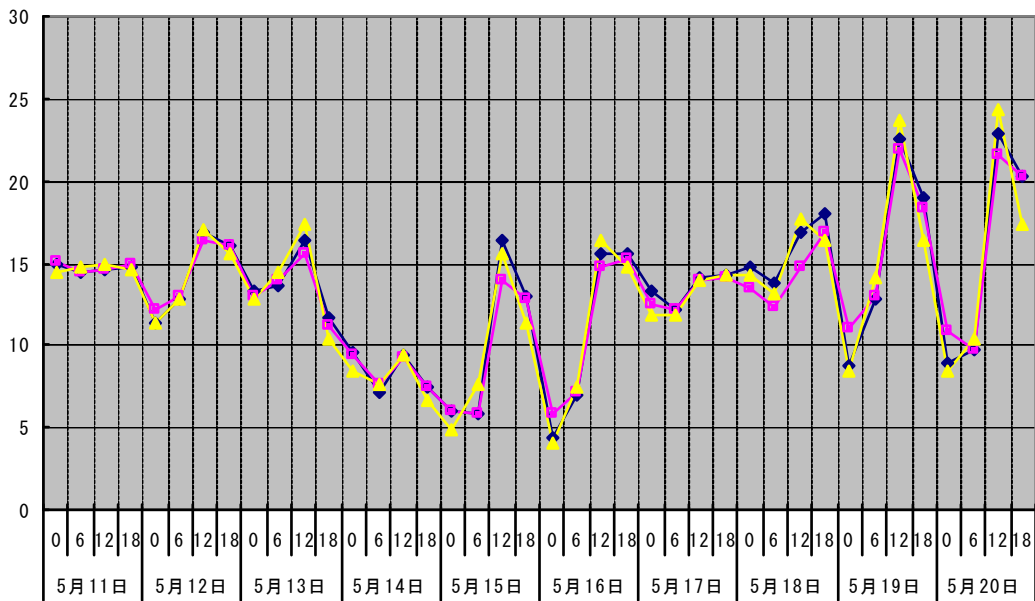

温度℃ ◆ 林外 □ 林内 ▲ 人工ホダ場

湿度% ◆ 林外 □ 林内 ▲ 人工ホダ場

降水量mm □ 降水量