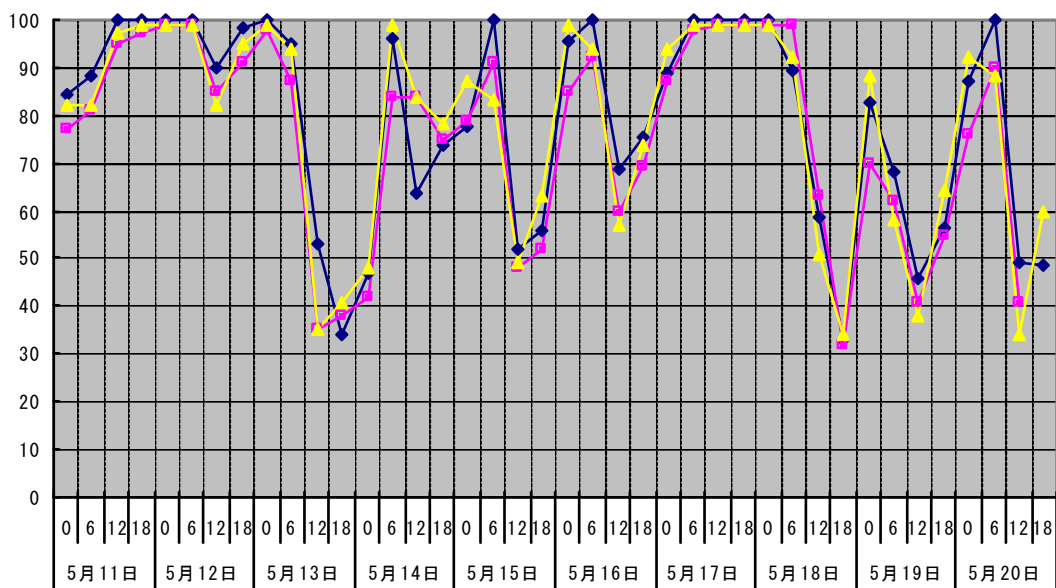

温度℃ ◆ 林外 □ 林内 ▲ 人工ホダ場

湿度% ◆ 林外 □ 林内 ▲ 人工ホダ場

降水量mm □ 降水量