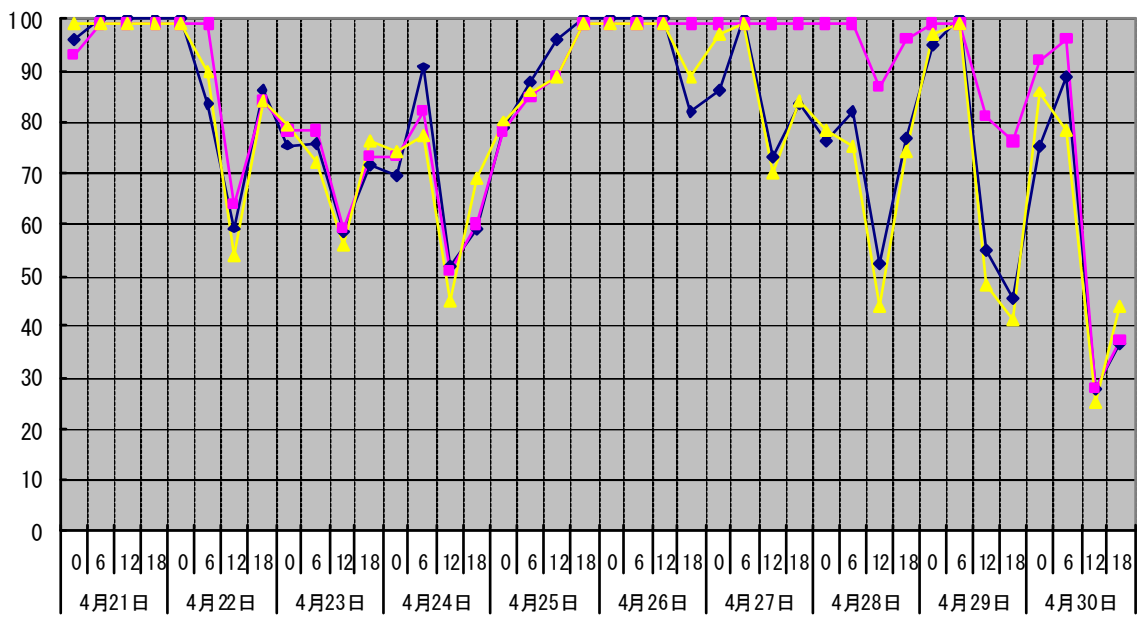

温度°C ◆ 林外 ■ 林内 ▲ 人工ホダ場

湿度% ◆ 林外 ■ 林内 ▲ 人工ホダ場

降水量mm

■ 降水量