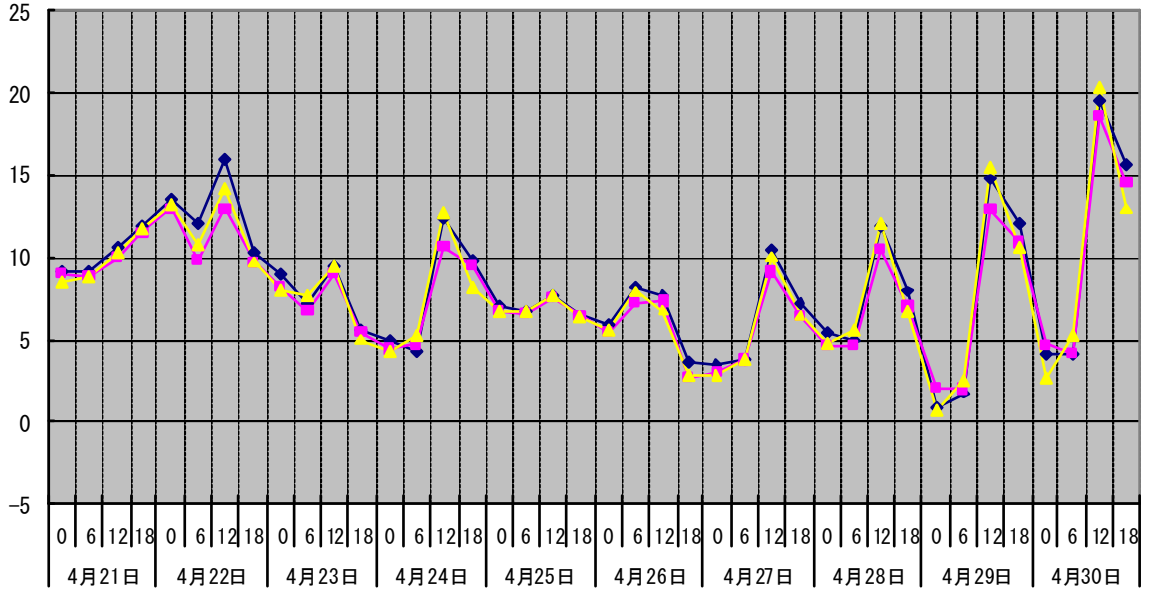

温度°C ◆ 林外 ■ 林内 ▲ 人工ホダ場

湿度% ◆ 林外 ■ 林内 ▲ 人工ホダ場

降水量mm

■ 降水量