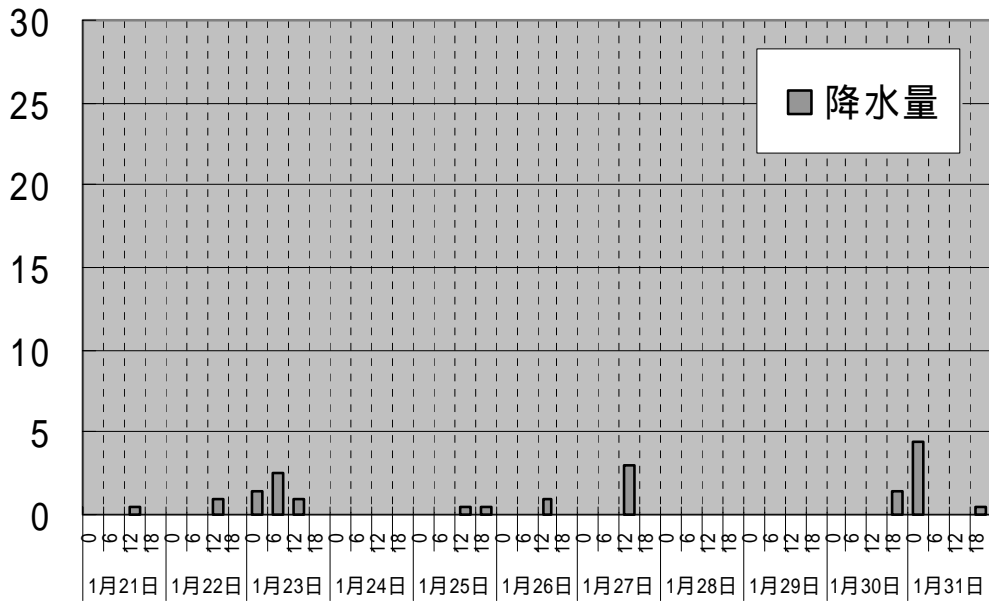

降水量

降水量 mm

日時