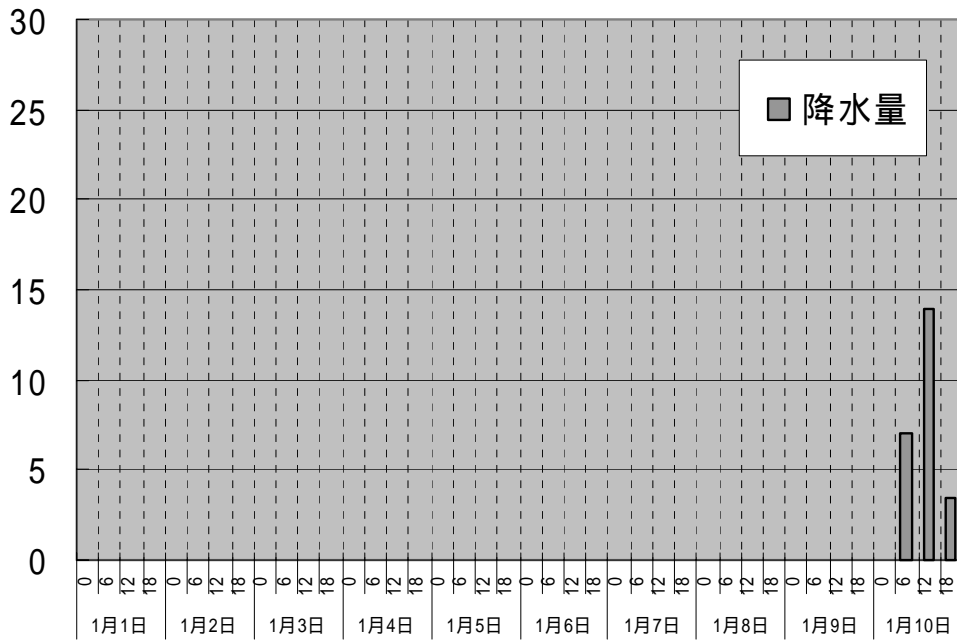

降水量

降水量mm

日時