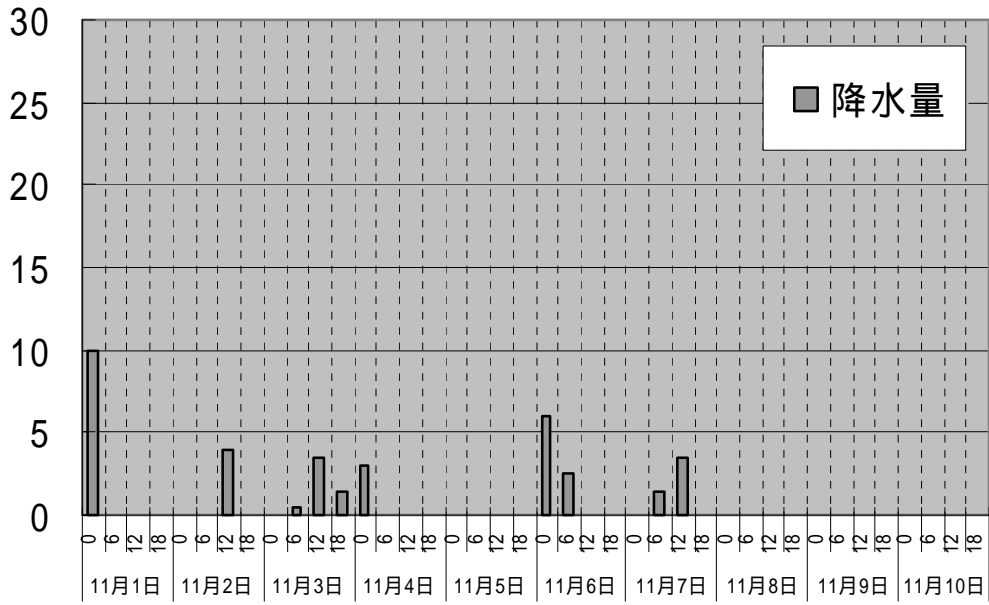

降水量

降水量 mm

日時