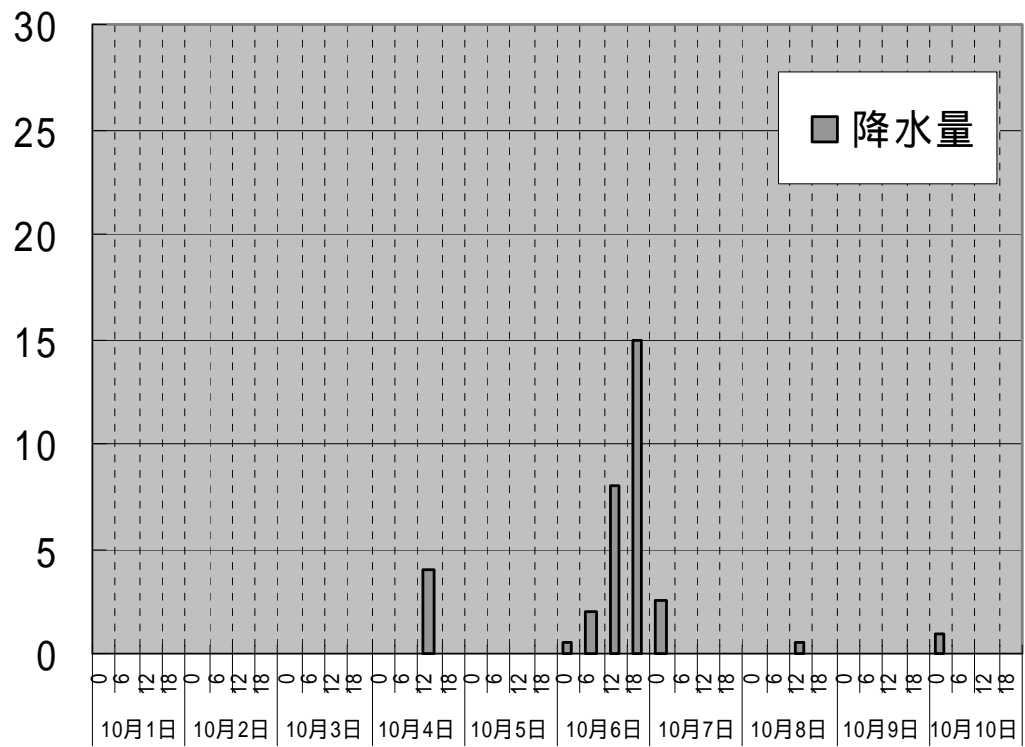

降水量

降水量mm

日時