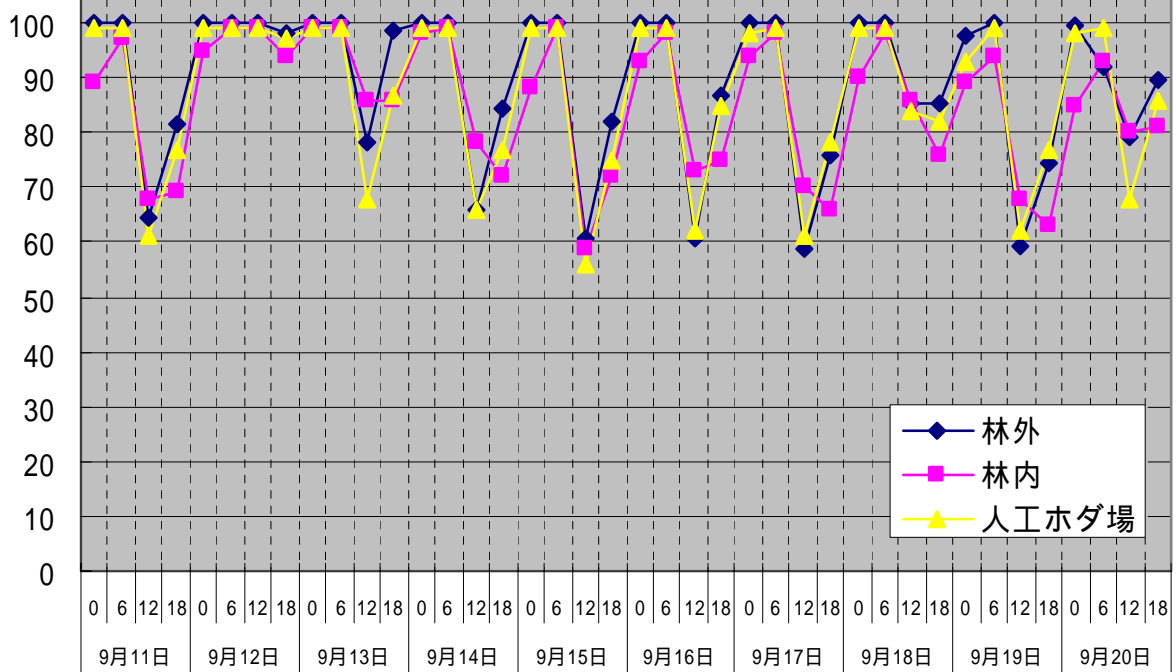

温度

日時

湿度%

日時

降水量

降水量mm

日時