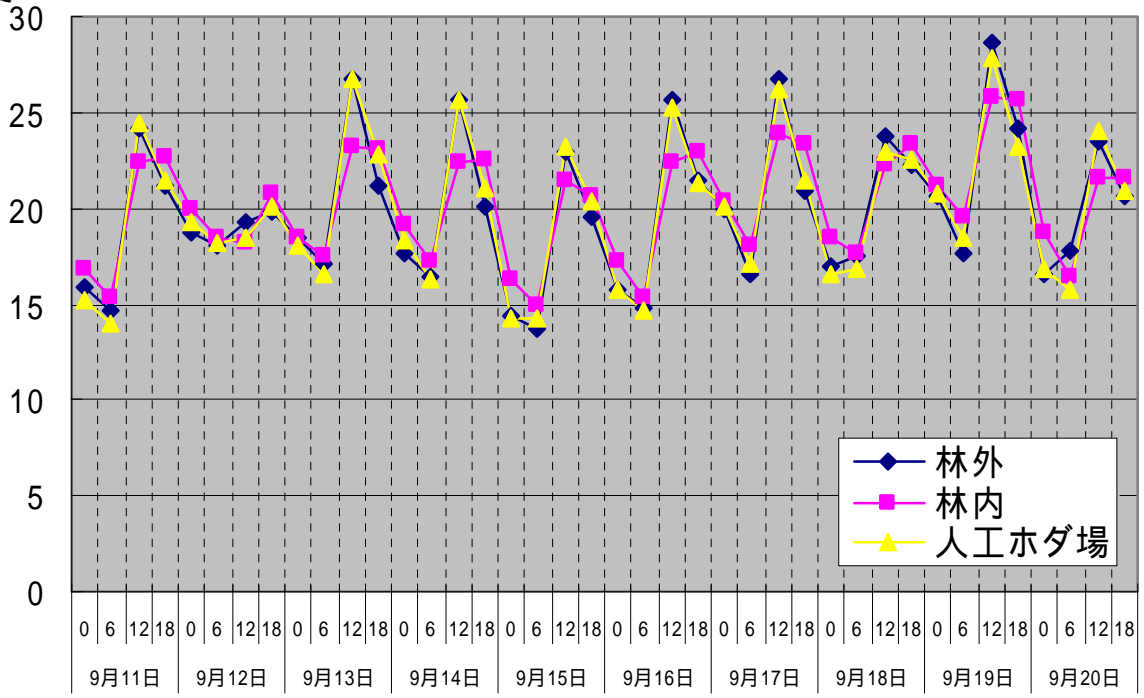

温度

日時

湿度%

日時

降水量

降水量mm

日時