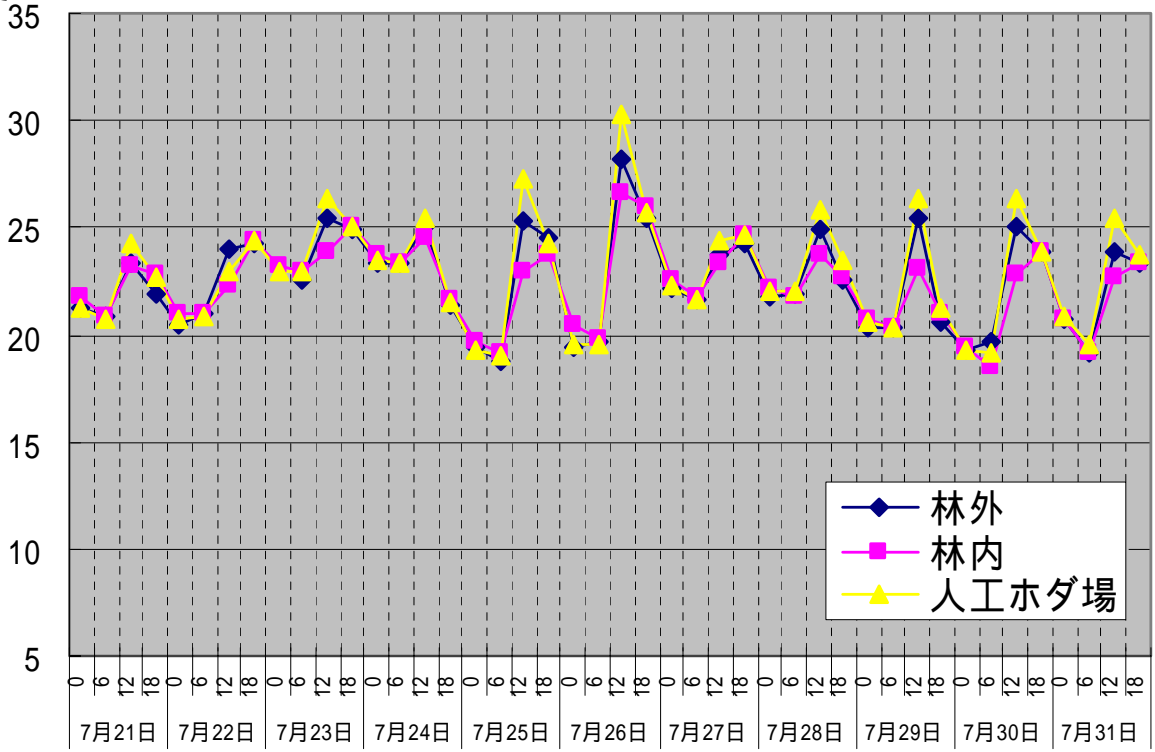

温度

日時

湿度%

日時

# 降水量

降水量mm

日時