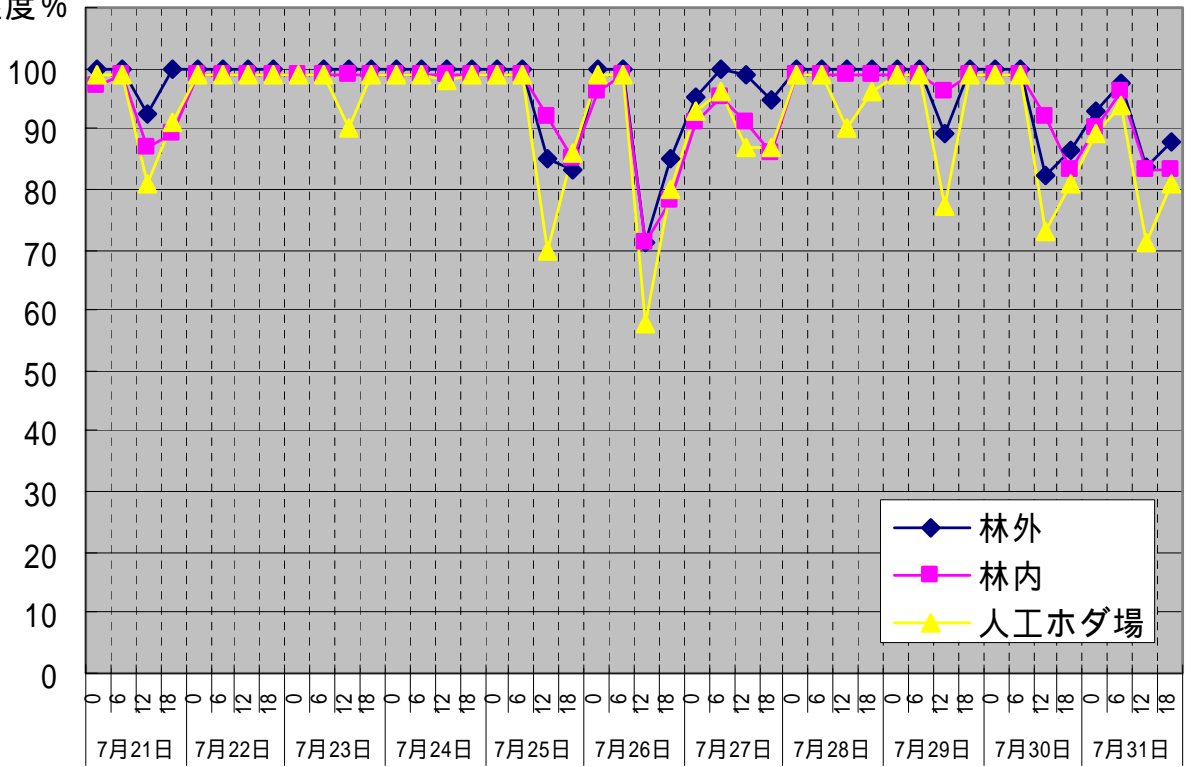

温度

日時

湿度%

日時

# 降水量

降水量mm

日時