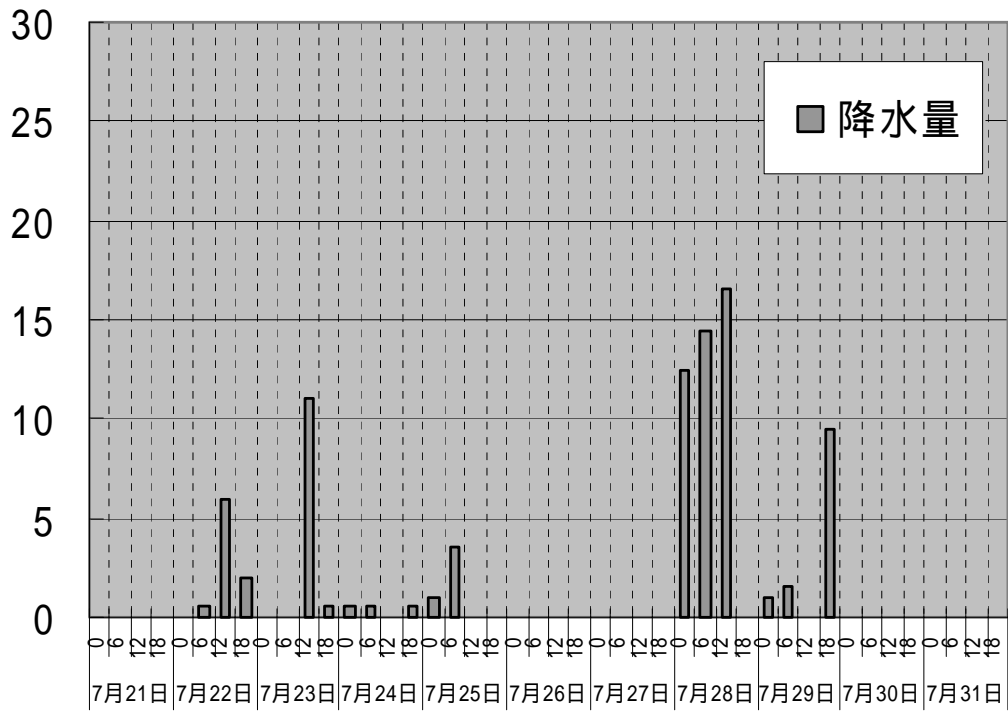

温度

日時

湿度%

日時

# 降水量

降水量mm

日時