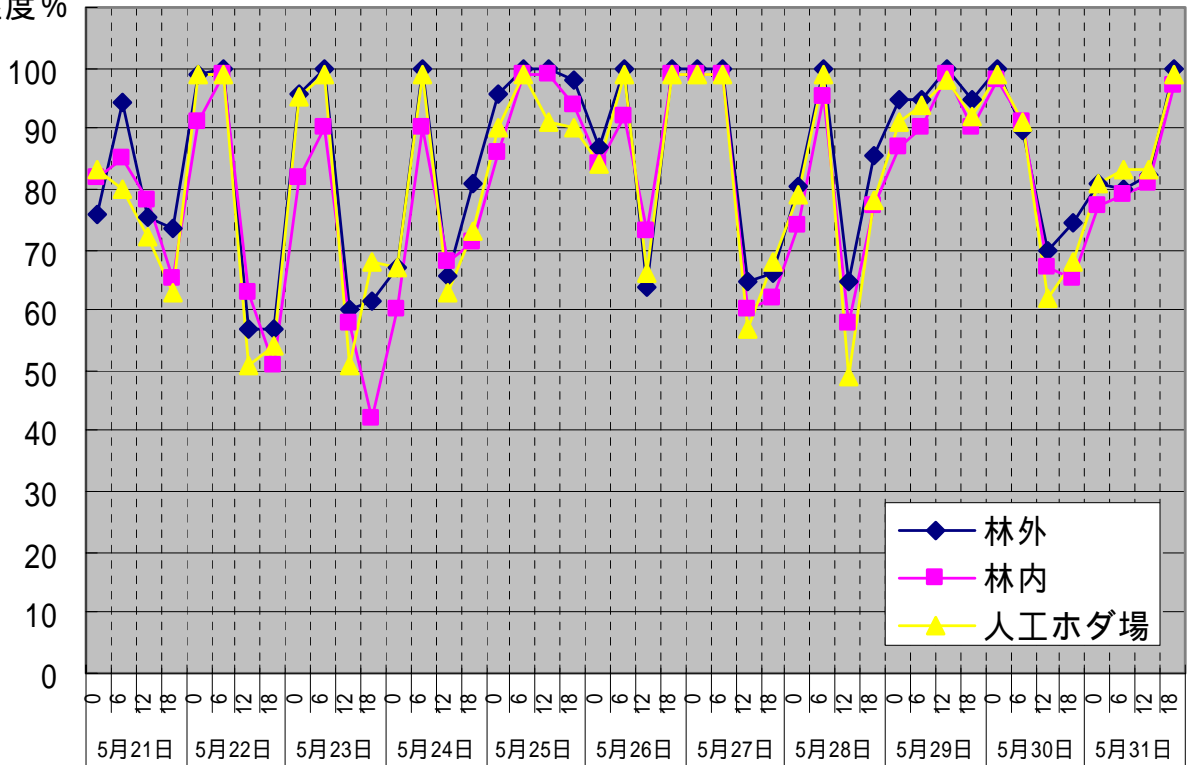

温度

日時

湿度%

日時

降水量

降水量mm