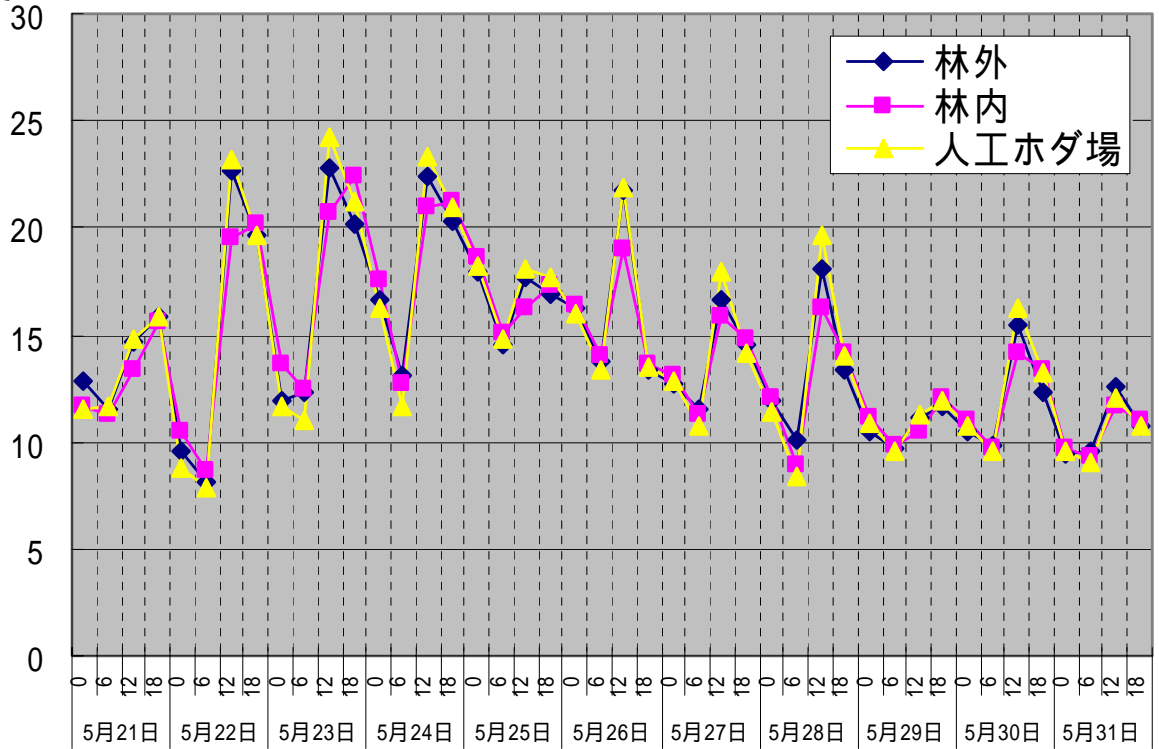

温度

日時

湿度%

日時

降水量

降水量mm