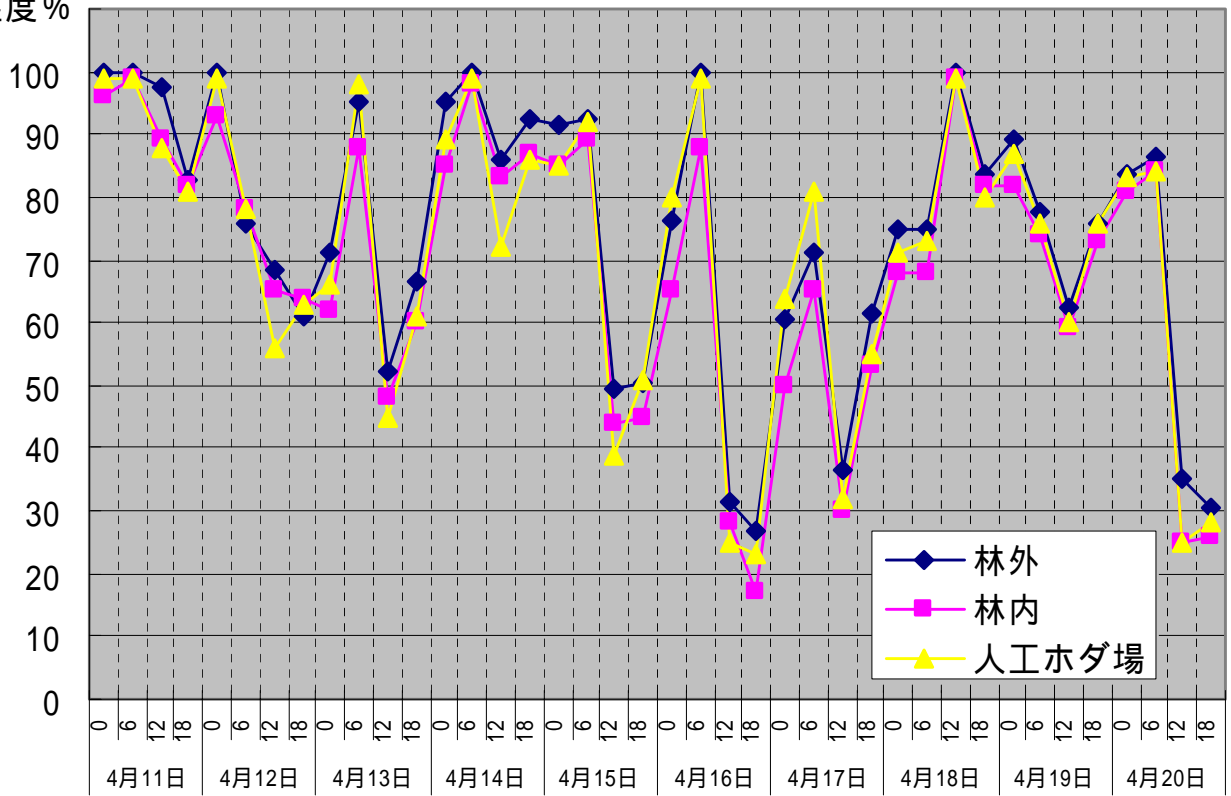

温度

日時

湿度%

日時

# 降水量

降水量mm

日時