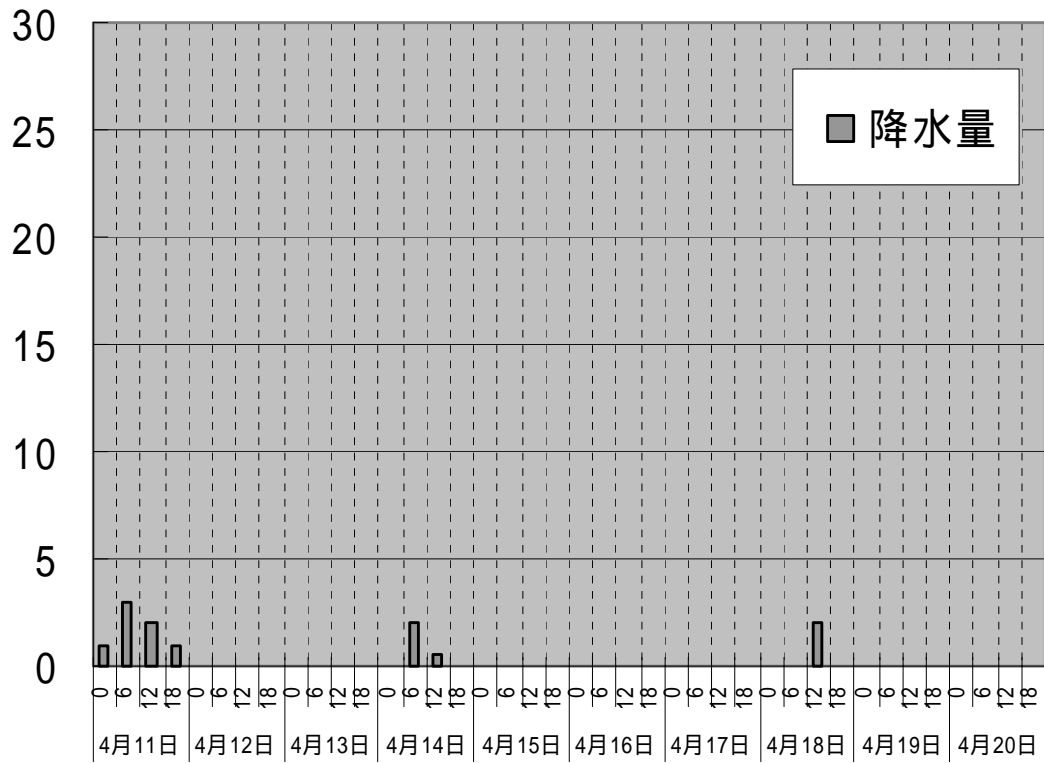

温度

日時

湿度%

日時

# 降水量

降水量mm

日時