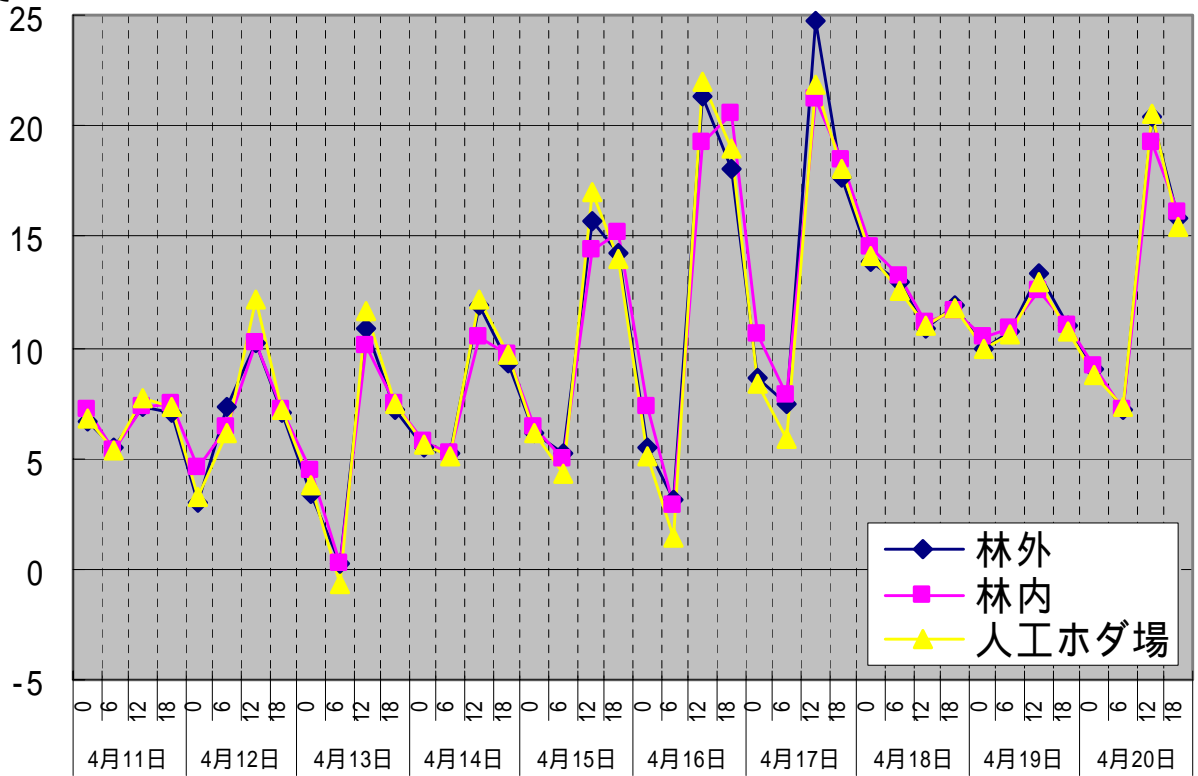

温度

日時

湿度%

日時

# 降水量

降水量mm

日時