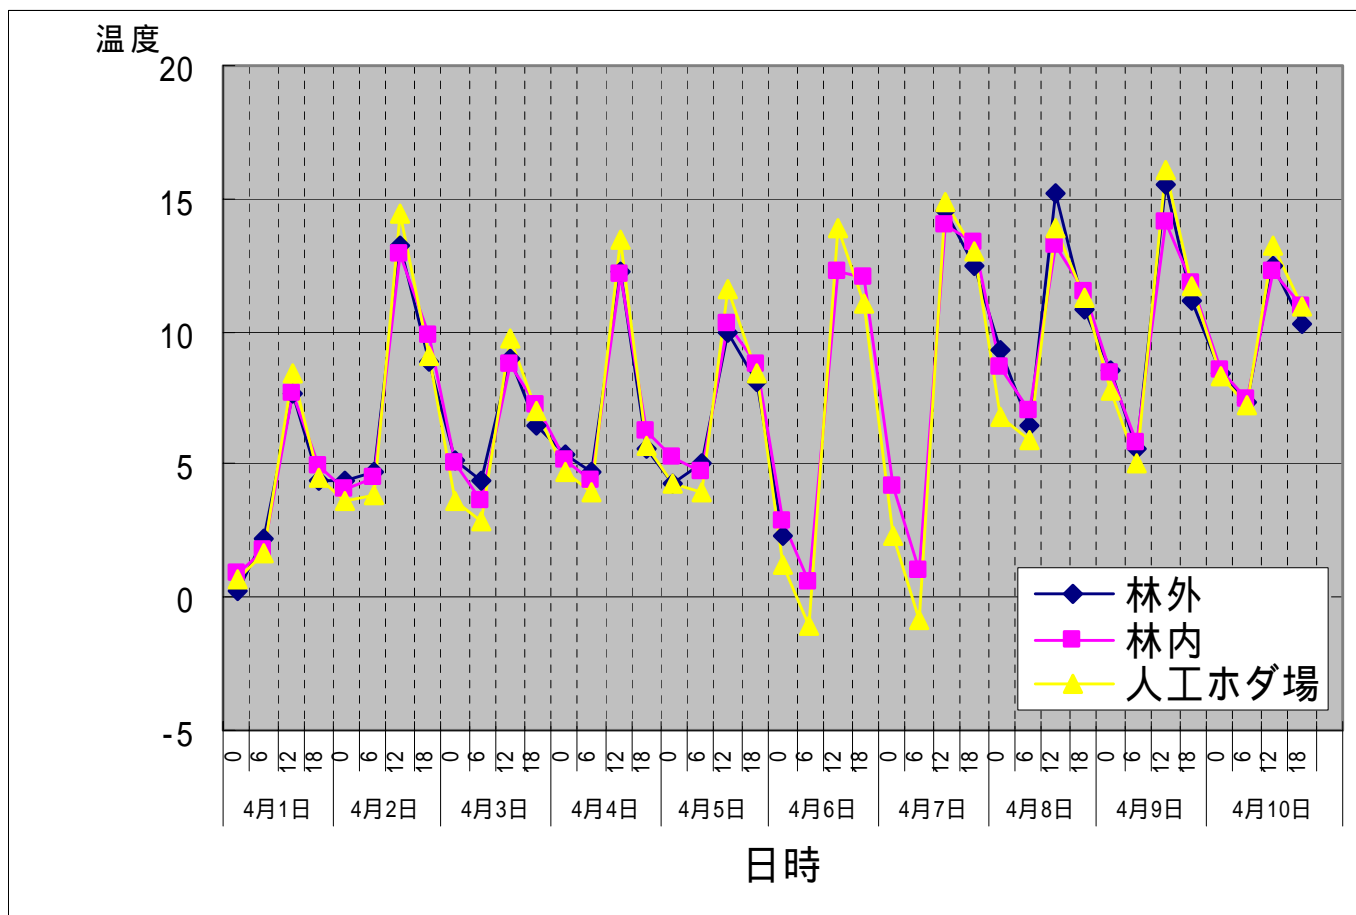

注意：林外 気温・湿度・降水量 4/6 6時～4/7 6時欠測

降水量

降水量mm