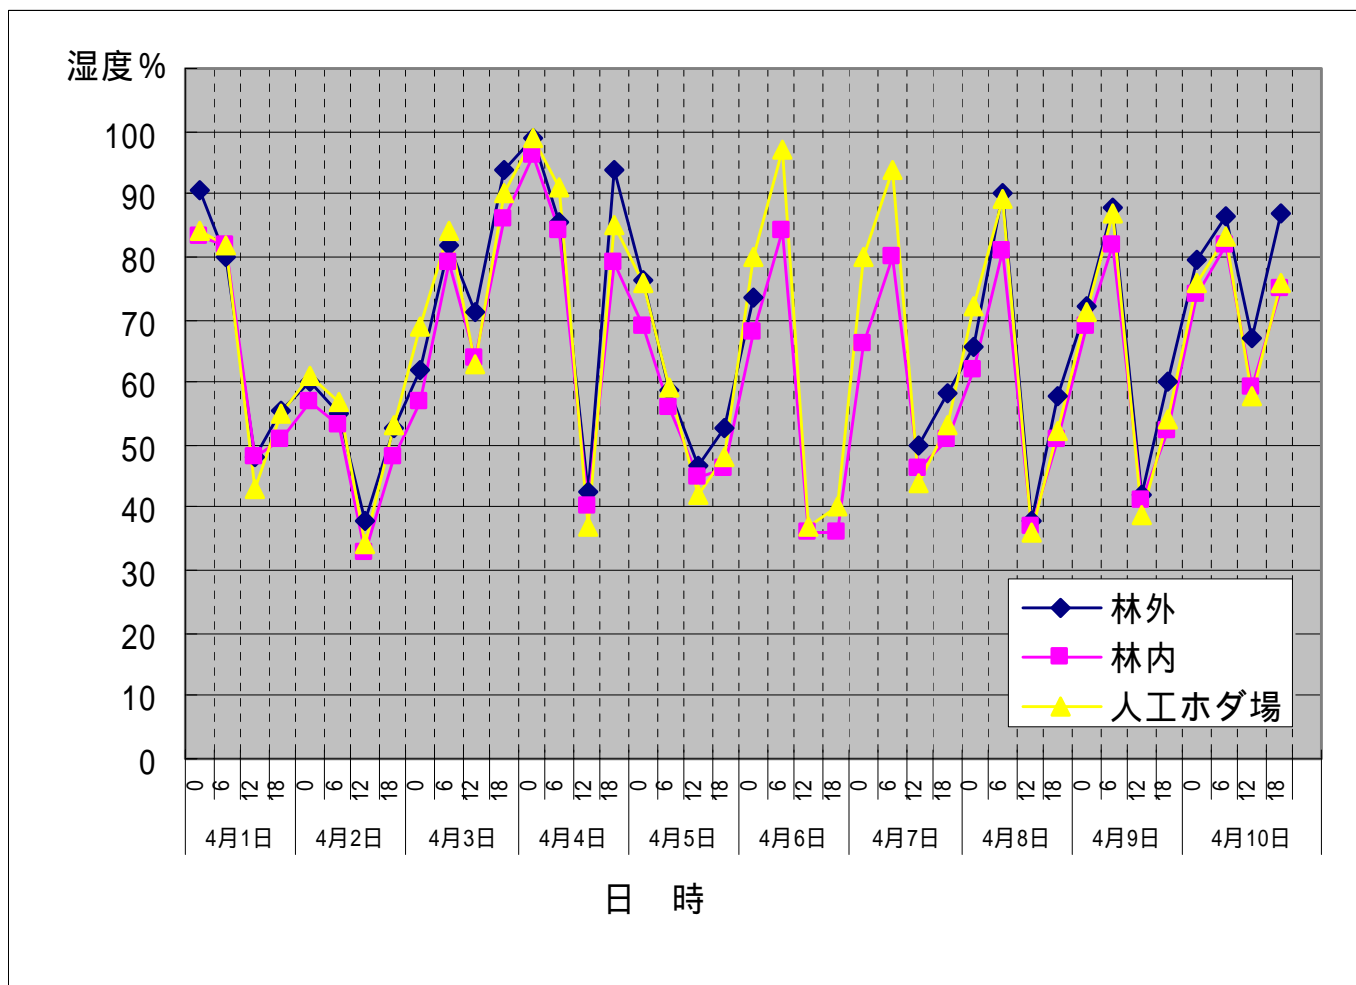

注意：林外 気温・湿度・降水量 4/6 6時～4/7 6時欠測

降水量

降水量mm