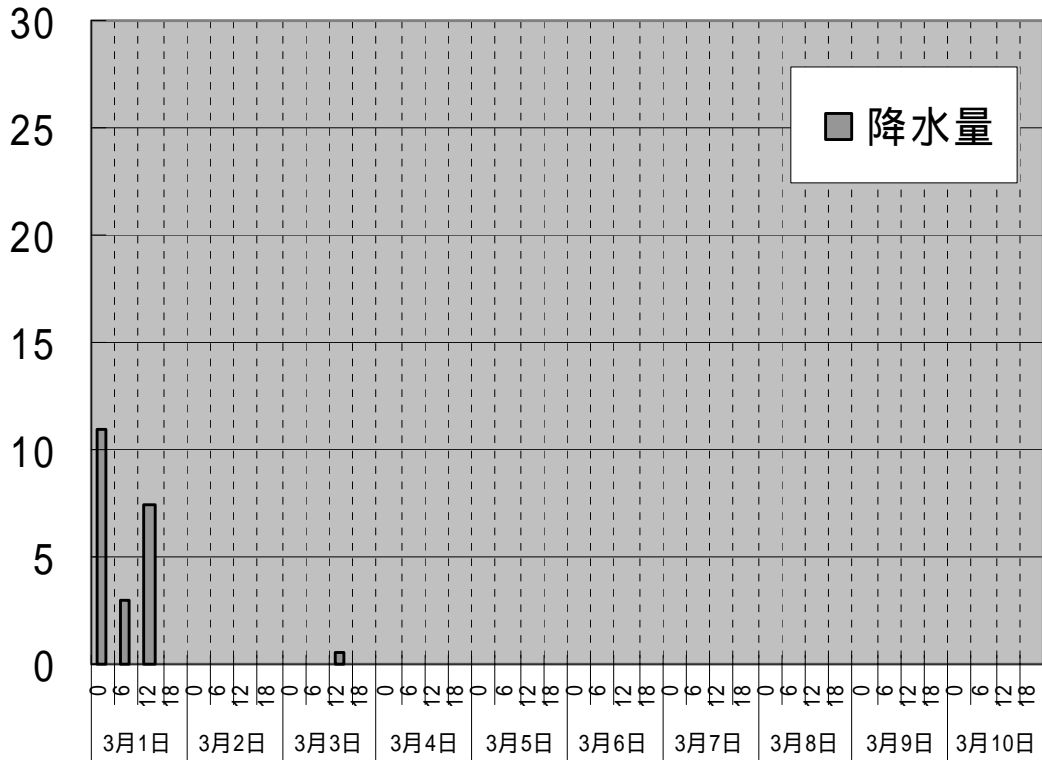

温度

湿度%

降水量

降水量mm

日時