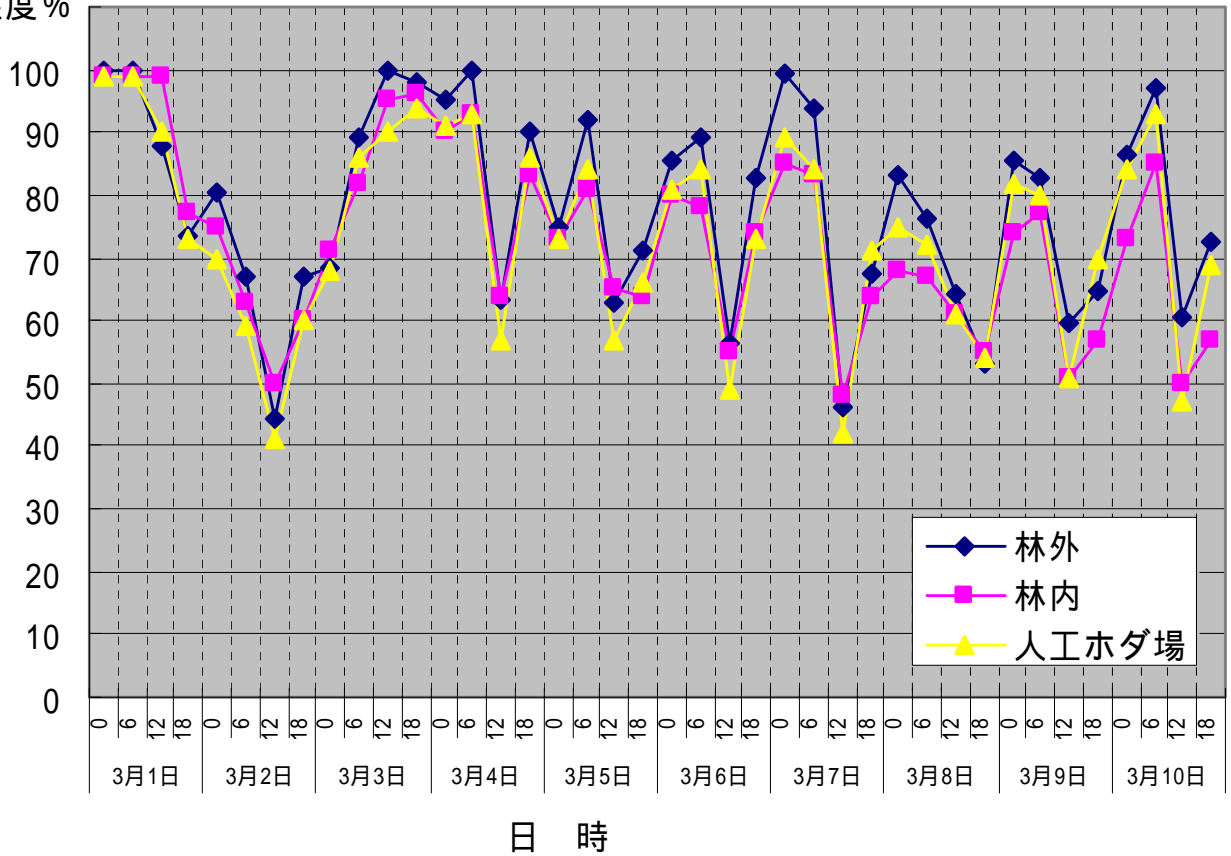

温度

湿度%

降水量

降水量mm

日時