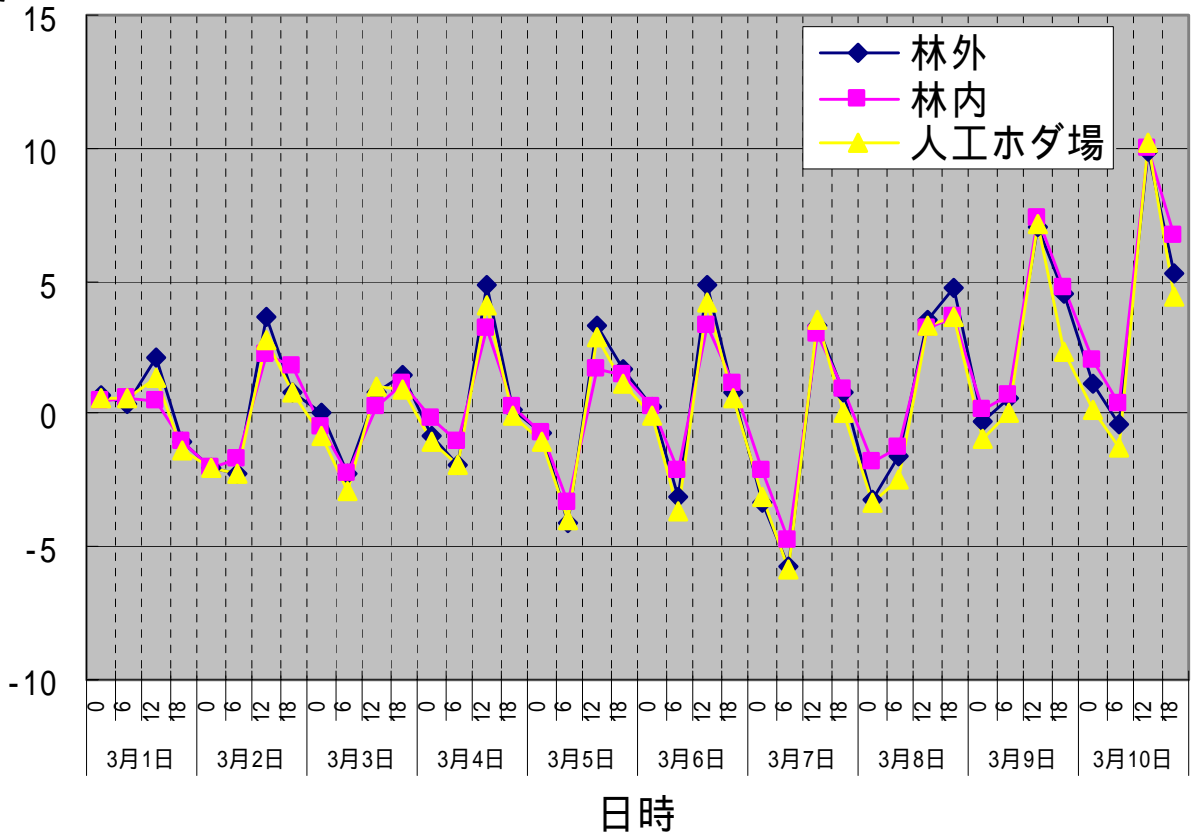

温度

湿度%

降水量

降水量mm

日時