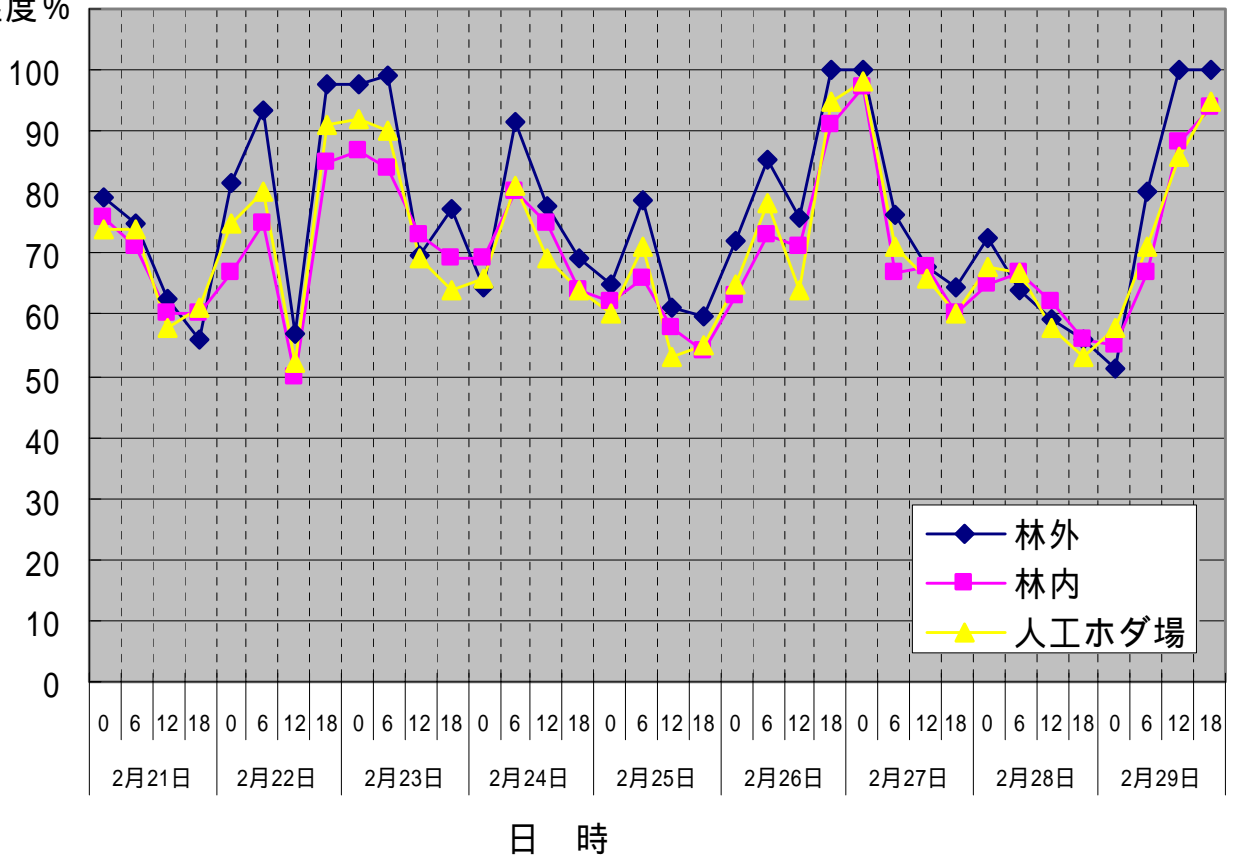

温度

湿度%

降水量

降水量mm

日時