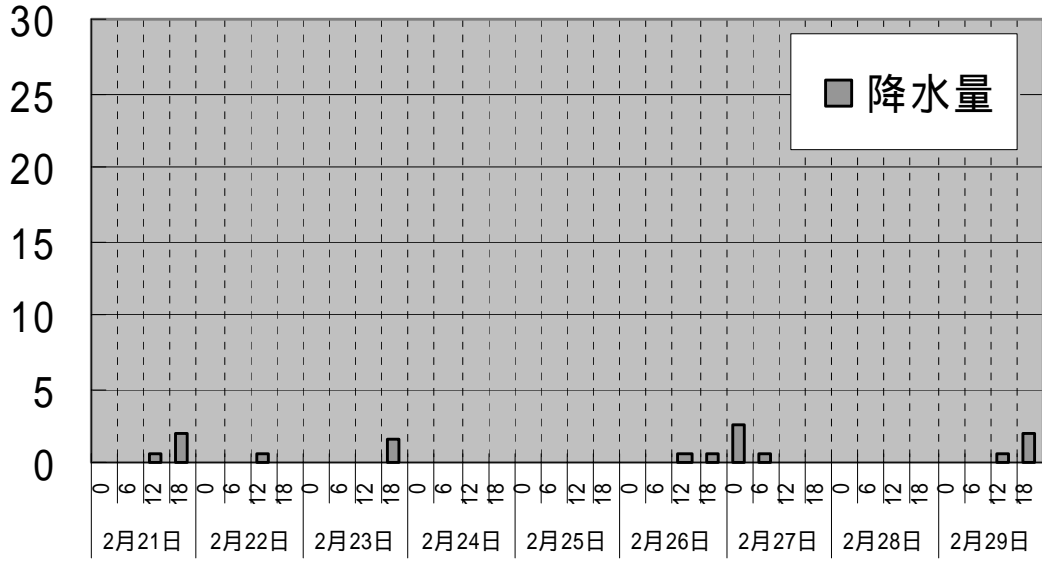

温度

湿度%

降水量

降水量mm

日時