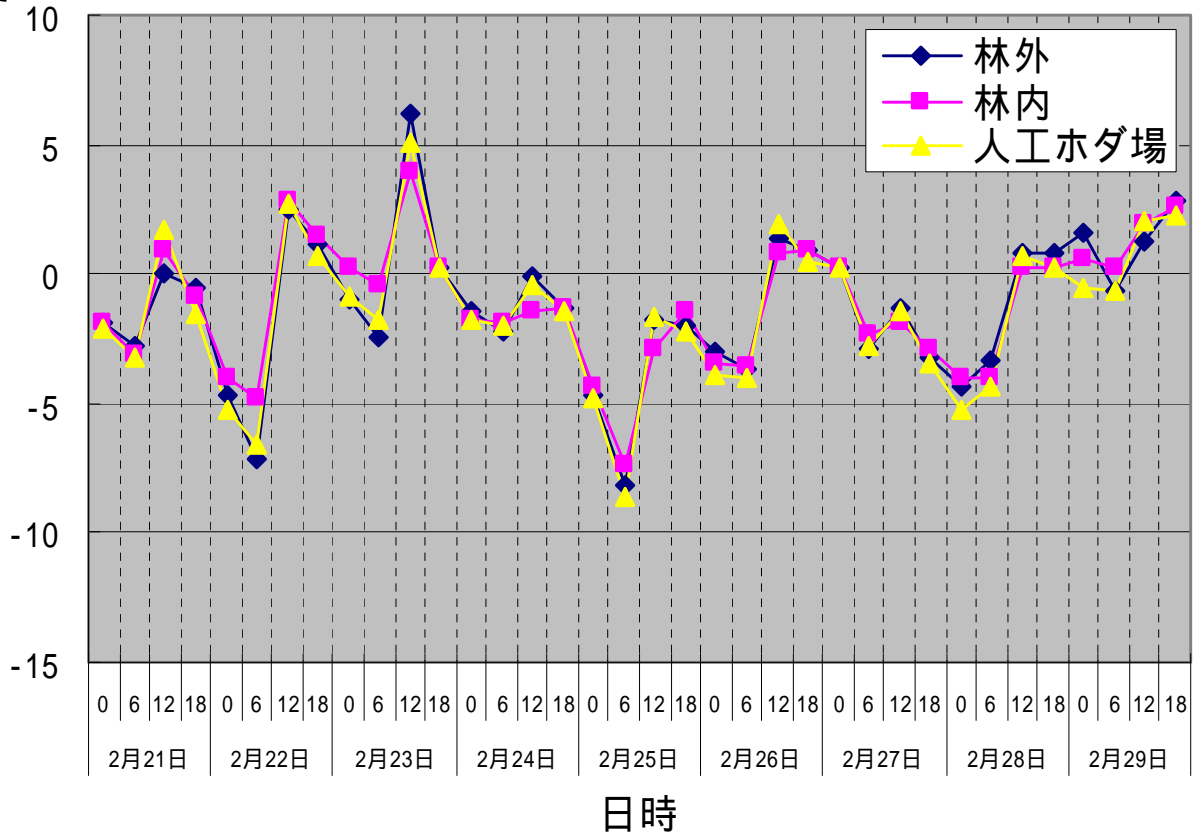

温度

湿度%

降水量

降水量mm

日時