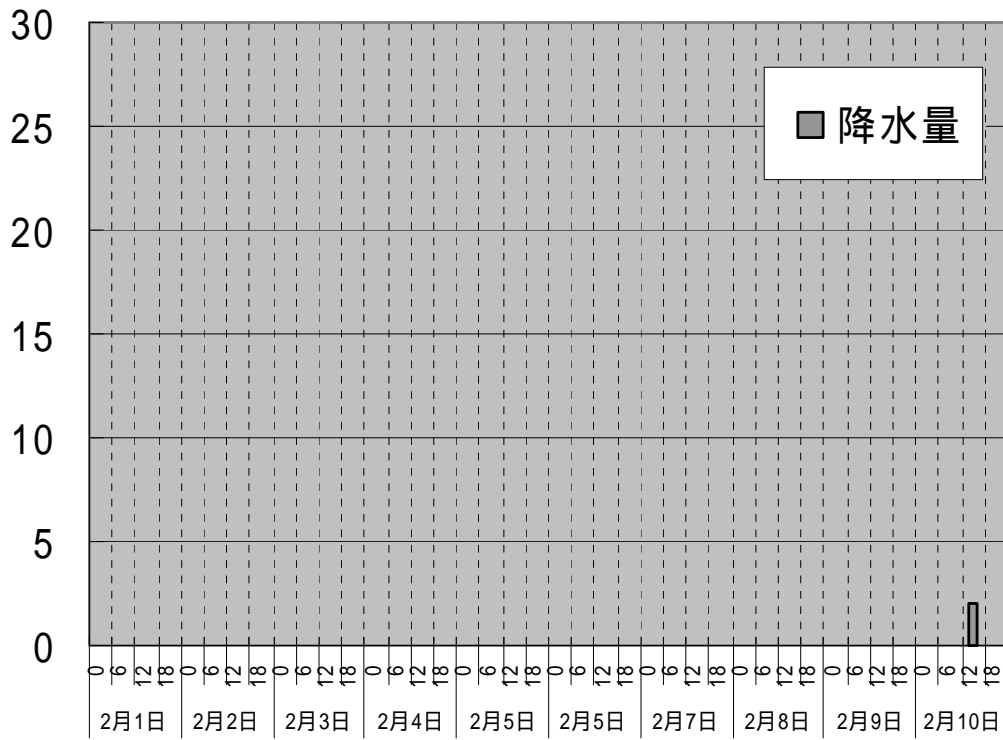

温度

湿度%

# 降水量

降水量mm

日時