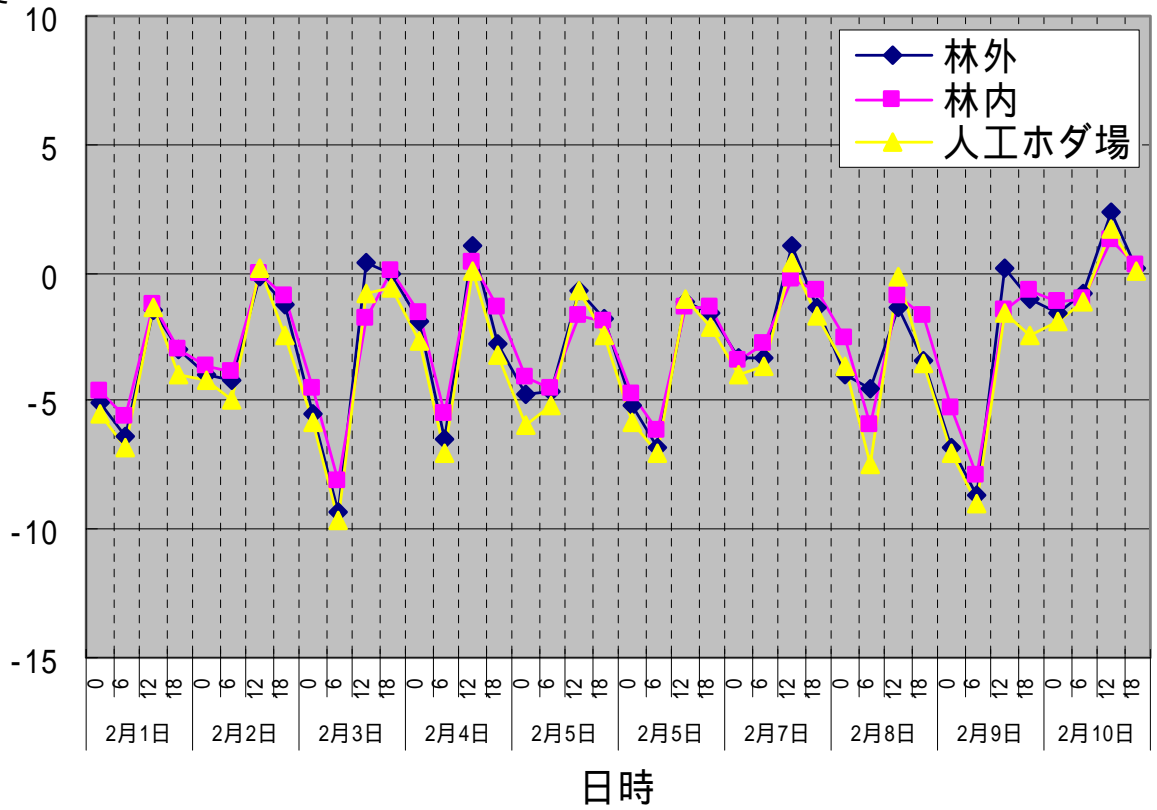

温度

湿度%

# 降水量

降水量mm

日時