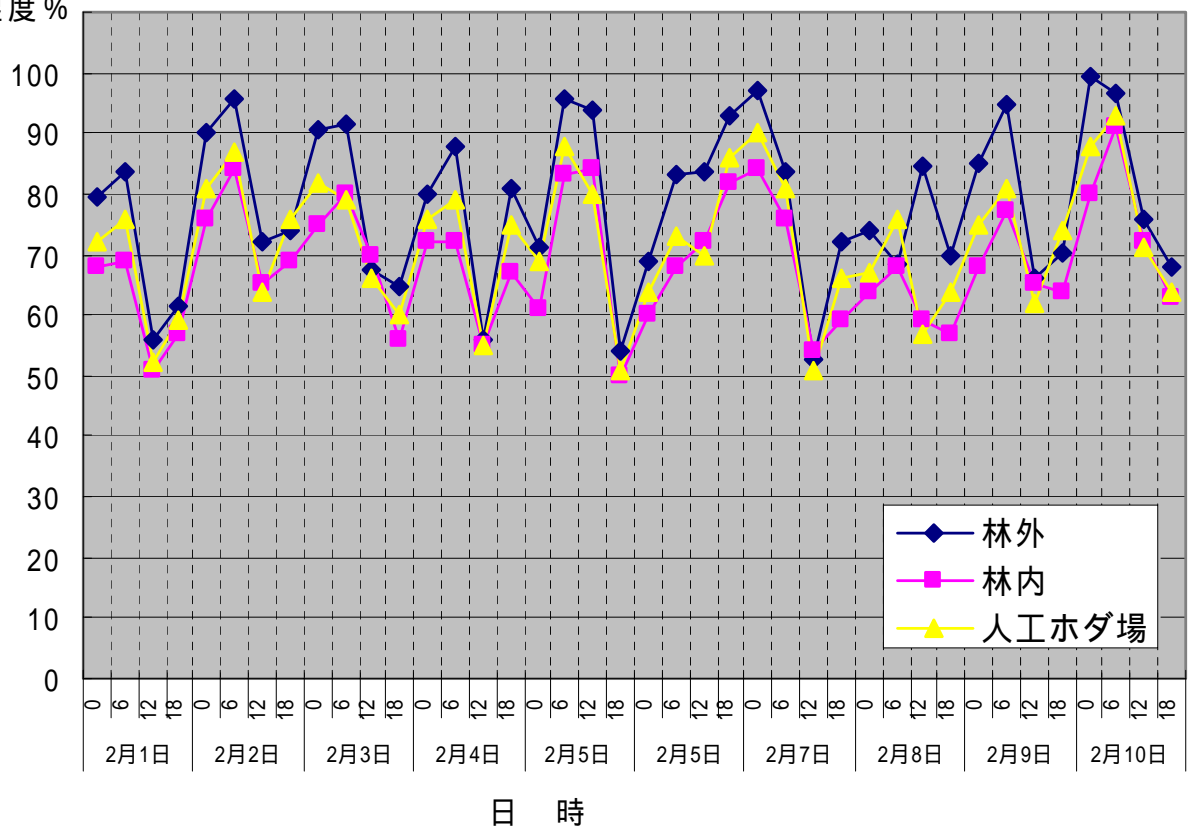

温度

湿度%

# 降水量

降水量mm

日時