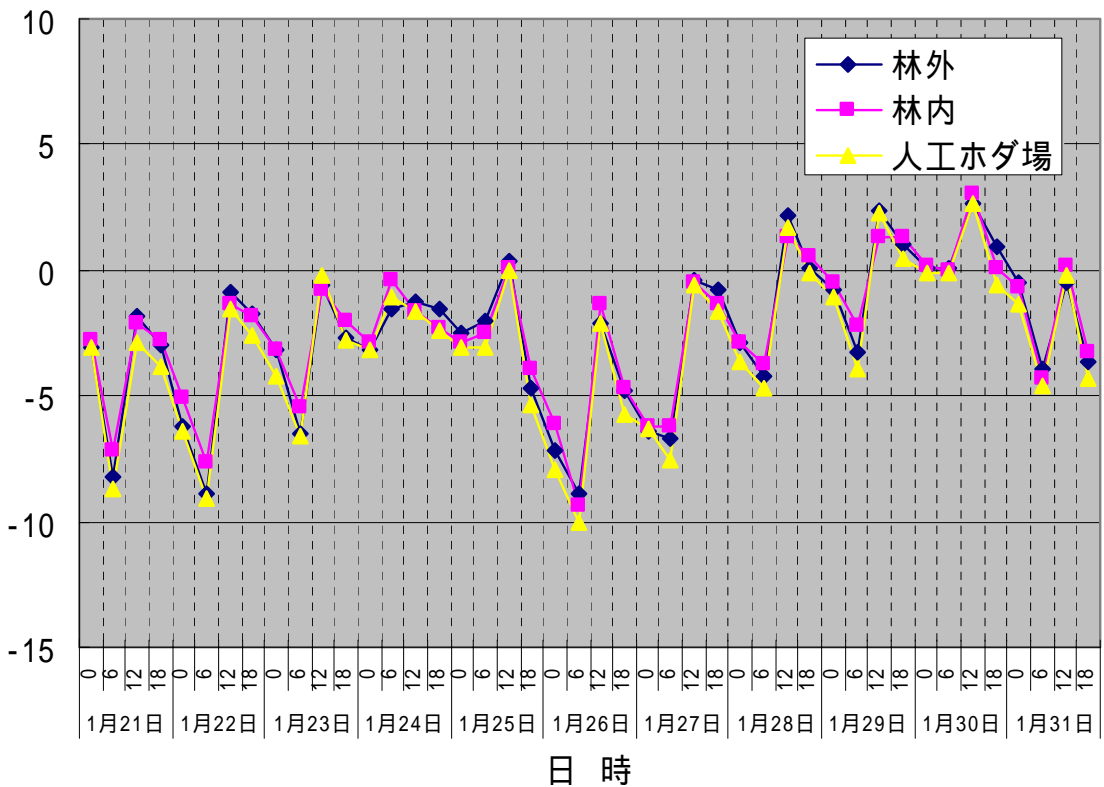

温度

湿度%

# 降水量

降水量mm

日時