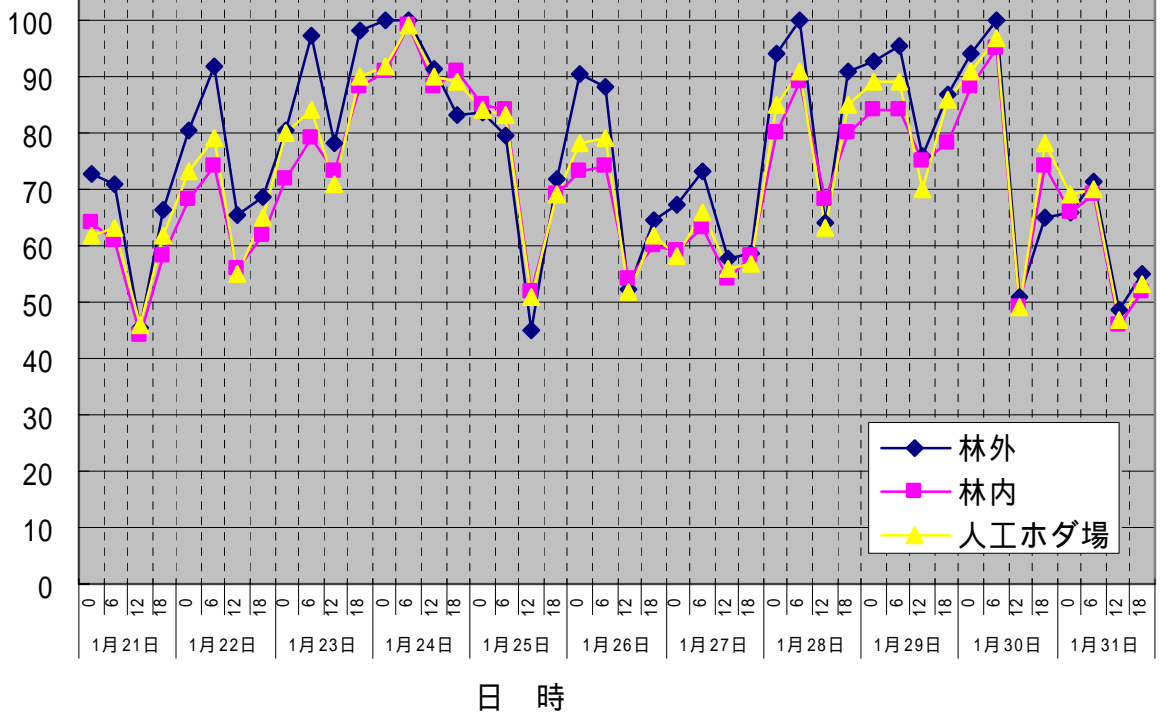

温度

湿度%

# 降水量

降水量mm

日時