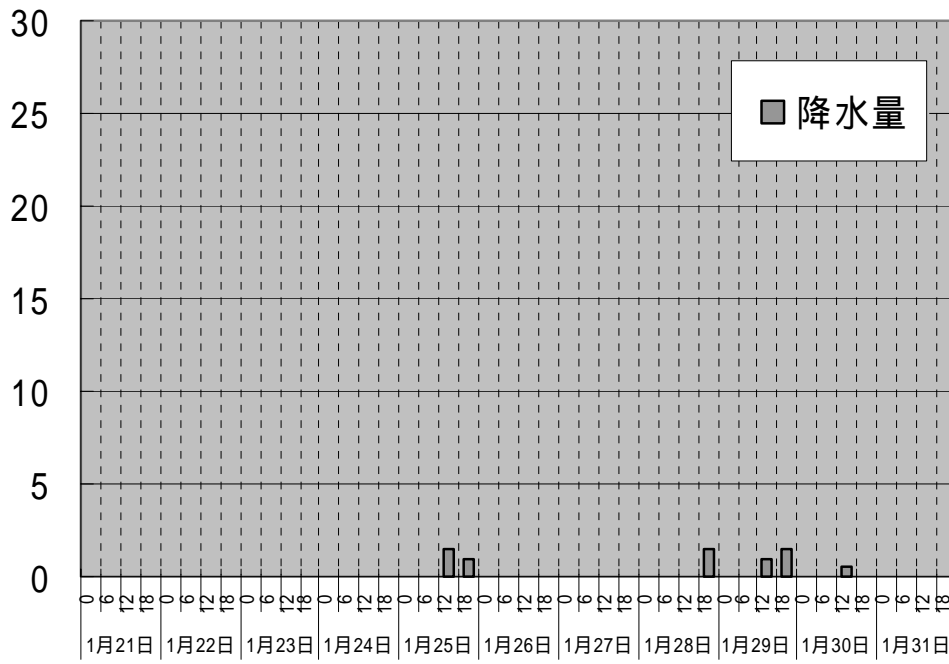

温度

湿度%

# 降水量

降水量mm

日時