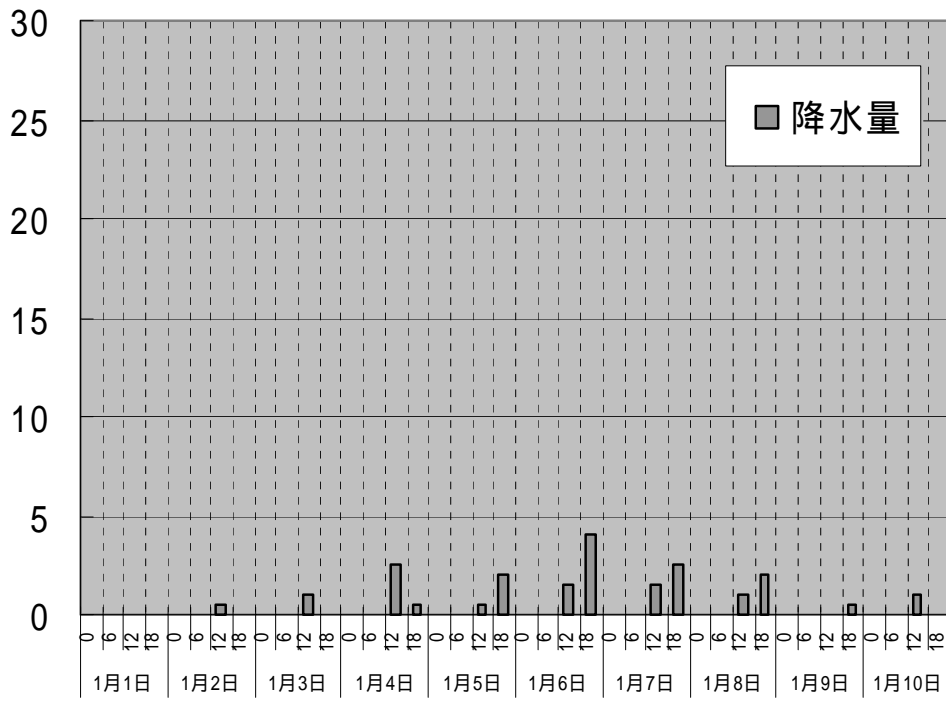

温度

湿度%

# 降水量

降水量mm

日時