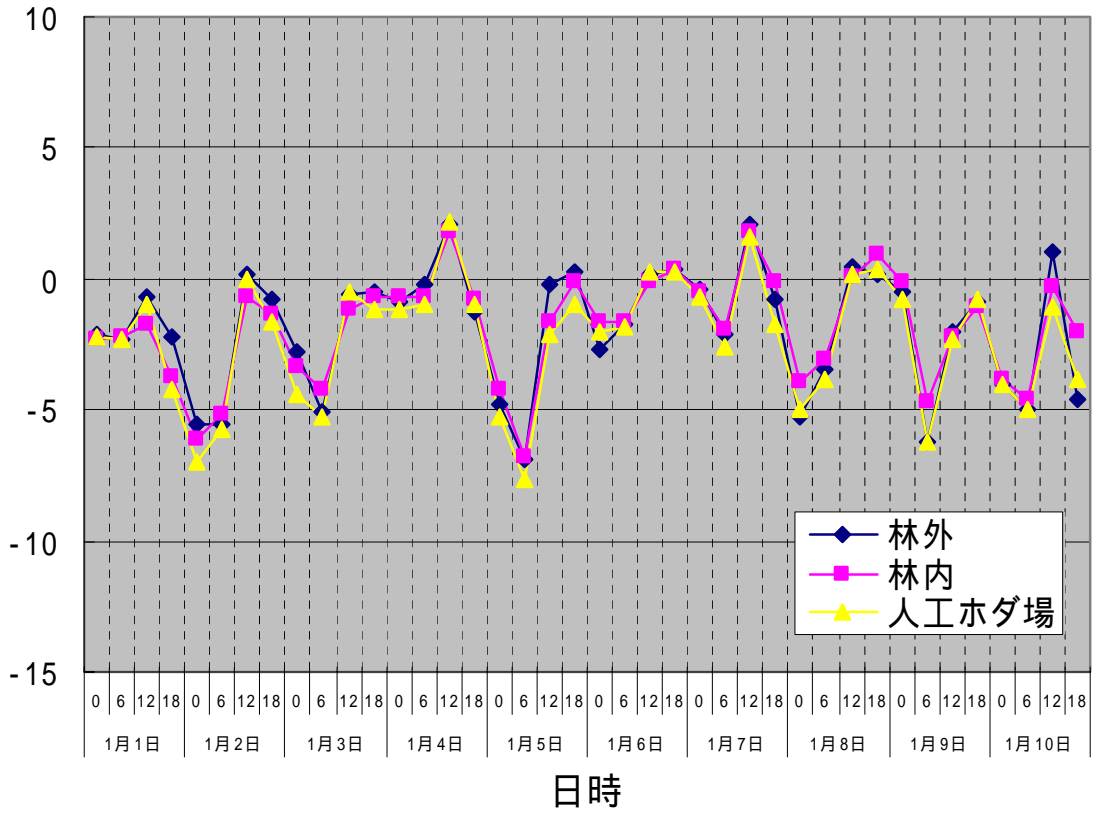

温度

湿度%

# 降水量

降水量mm

日時