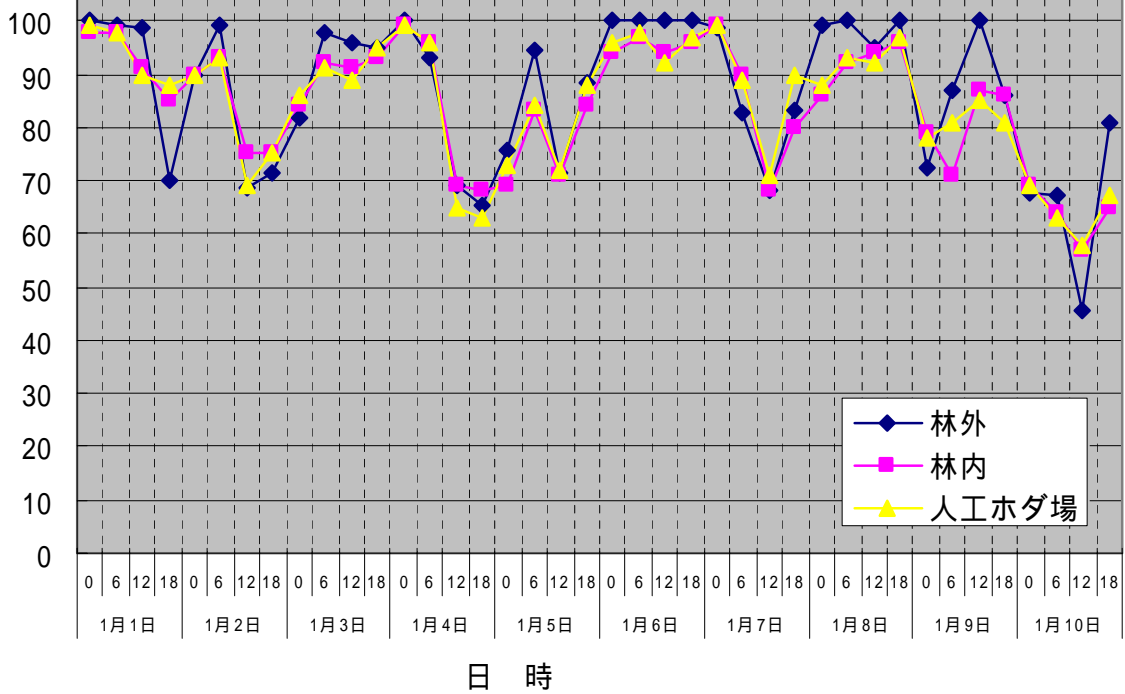

温度

湿度%

# 降水量

降水量mm

日時