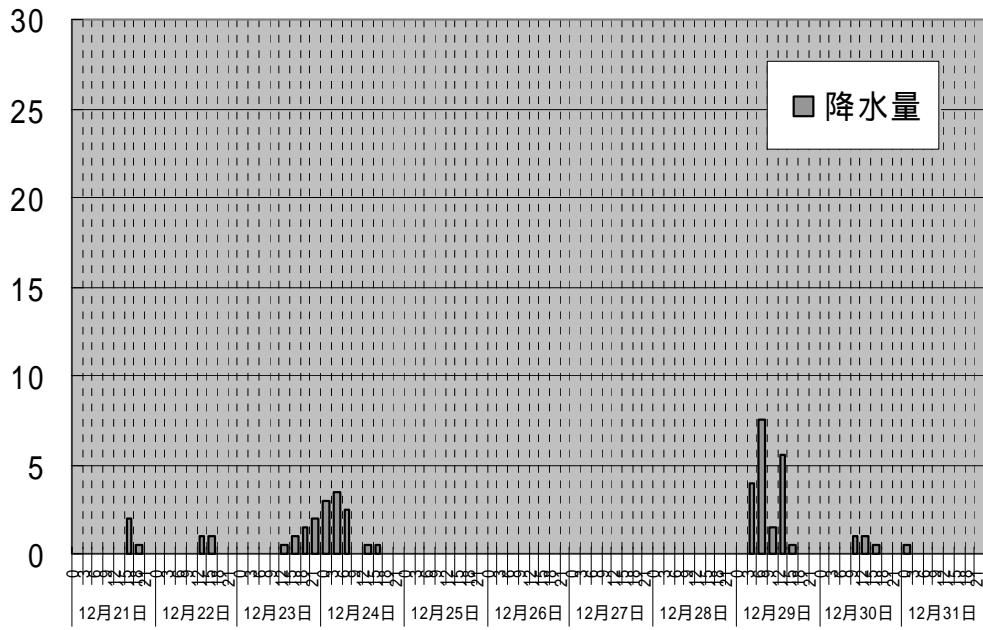

温度

日時

湿度 %

日時

降水量

降水量mm

日時