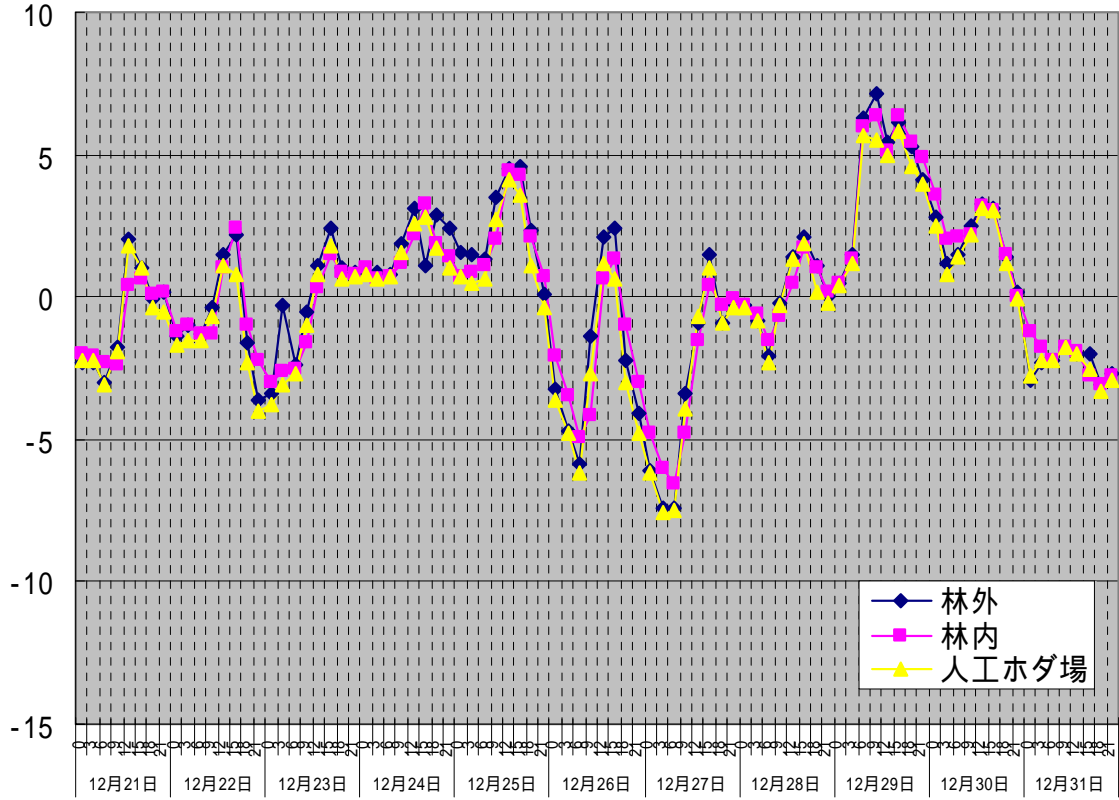

温度

日時

湿度 %

日時

降水量

降水量mm

日時