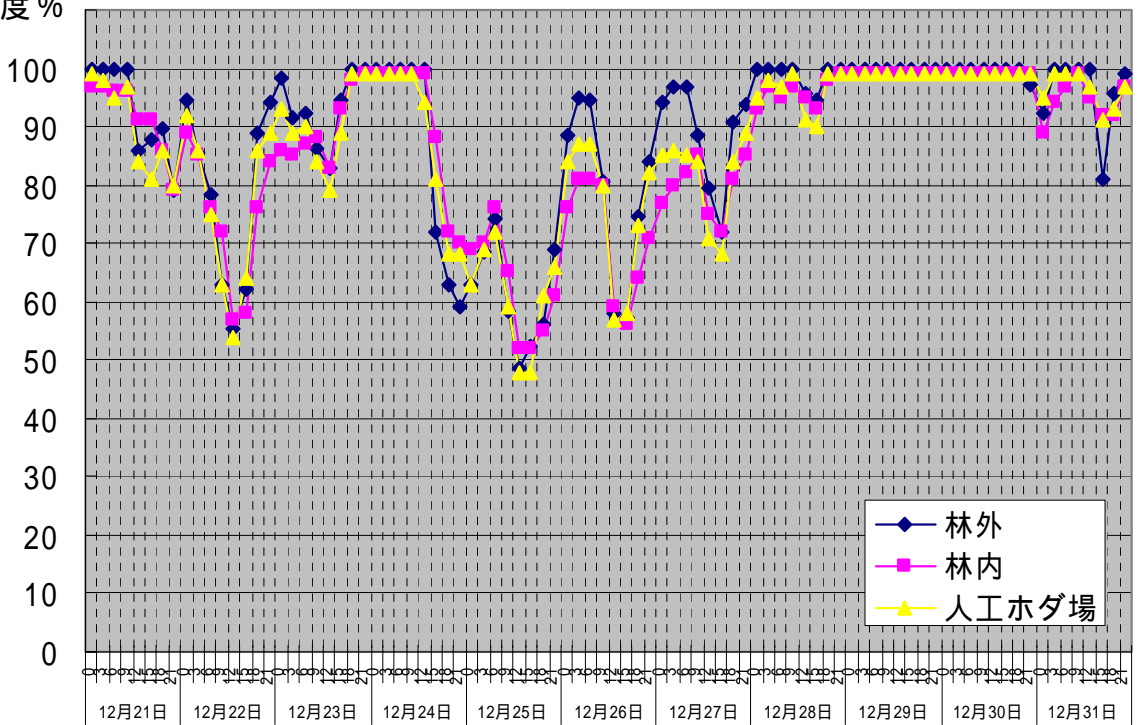

温度

日時

湿度 %

日時

降水量

降水量mm

日時