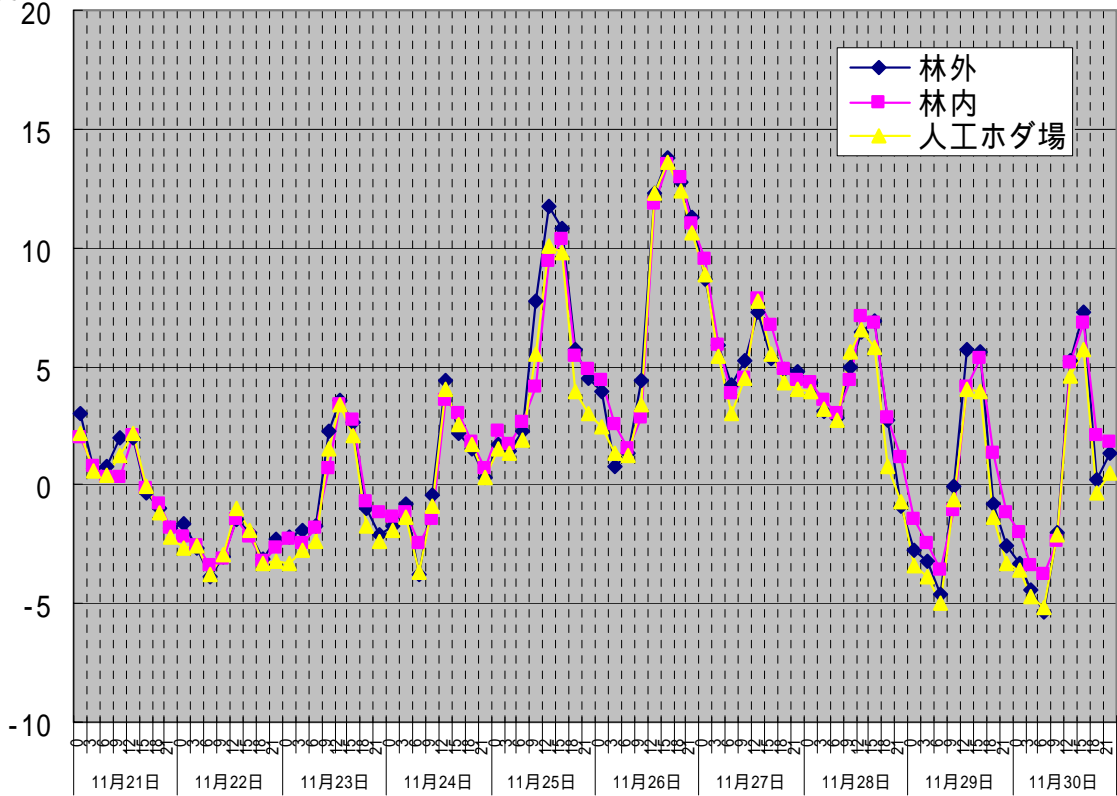

温度

日時

湿度%

日時

# 降水量

降水量mm

日時