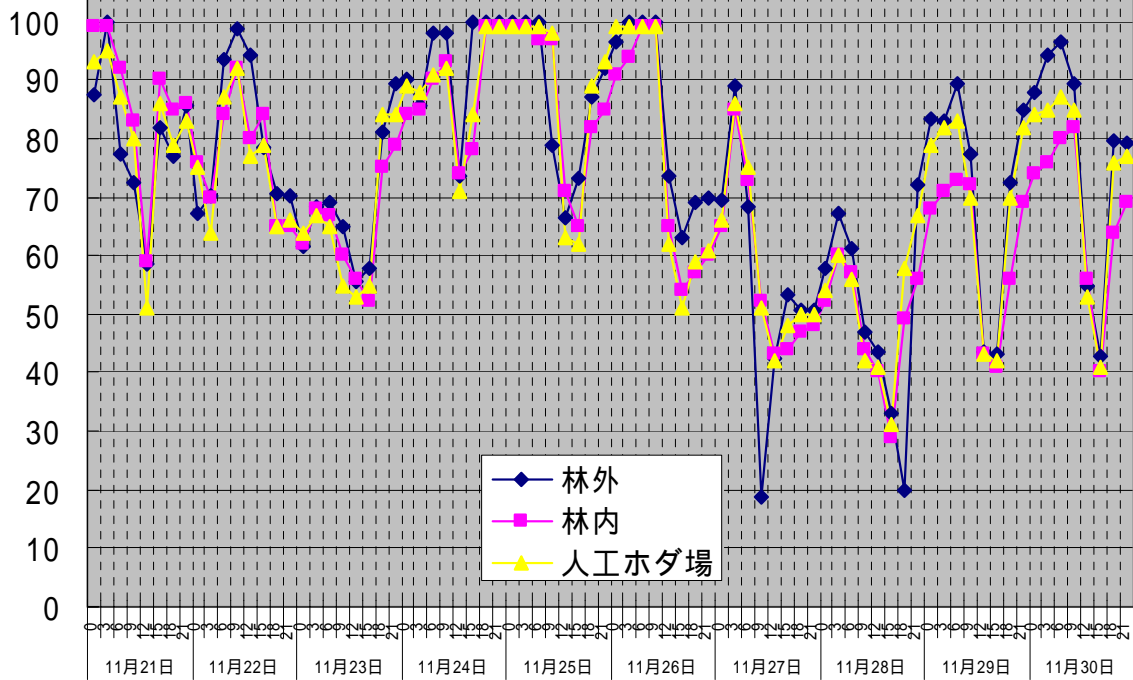

温度

日時

湿度%

日時

# 降水量

降水量mm

日時