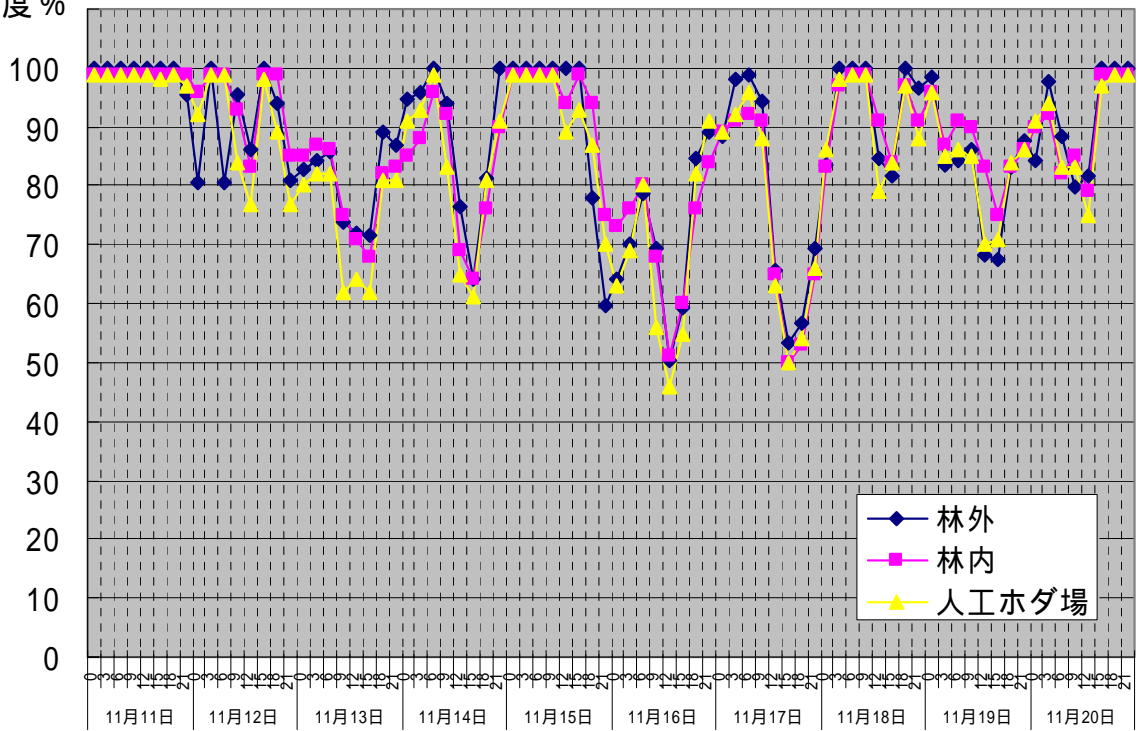

温度

日時

湿度 %

日時

降水量

降水量mm