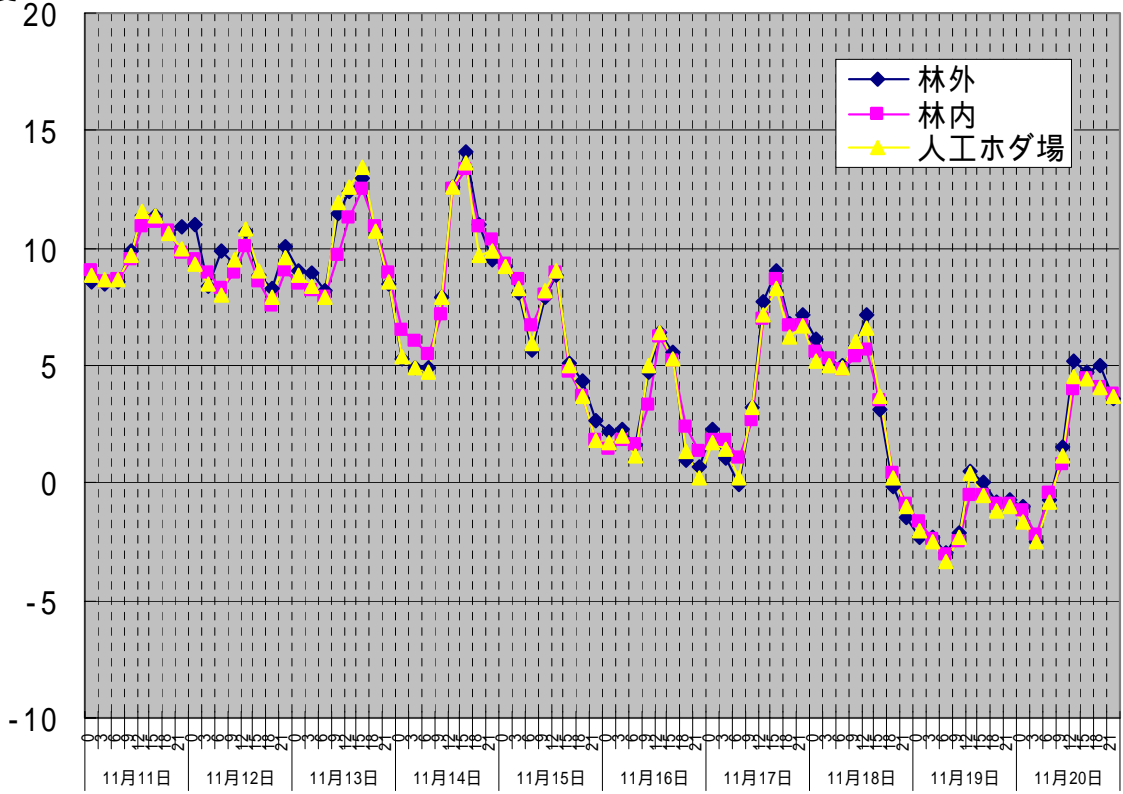

温度

日時

湿度 %

日時

降水量

降水量mm