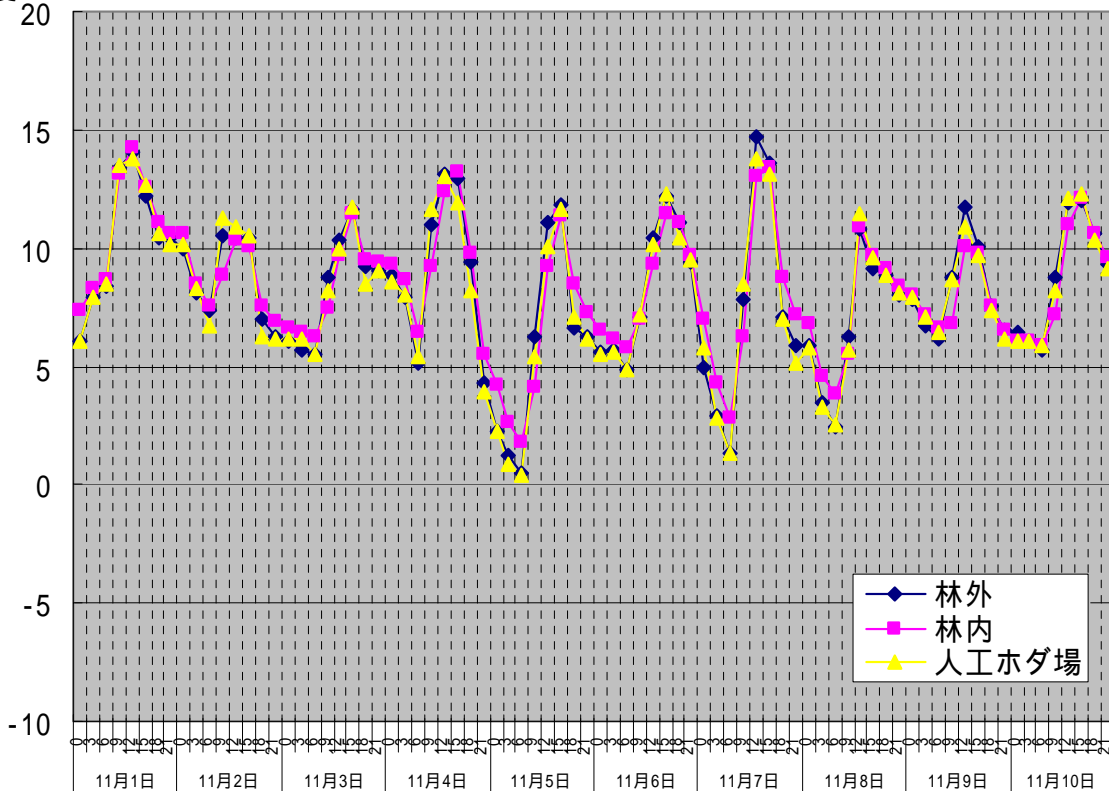

温度

日時

湿度%

日時

降水量

降水量mm

日時