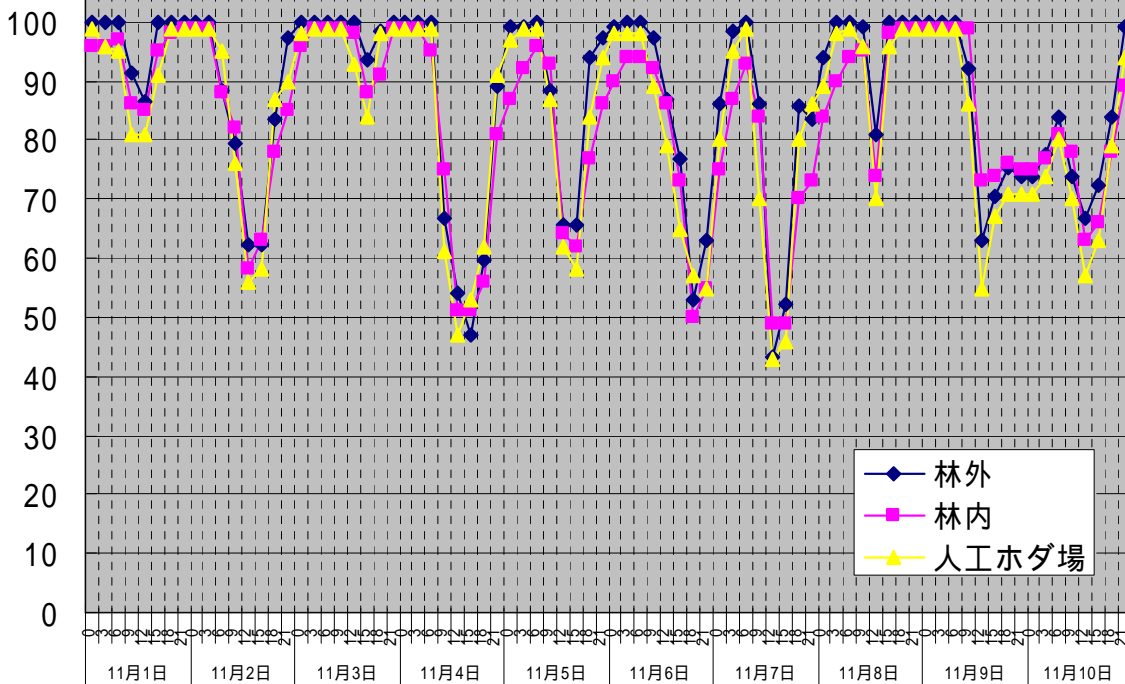

温度

日時

湿度%

日時

降水量

降水量mm

日時