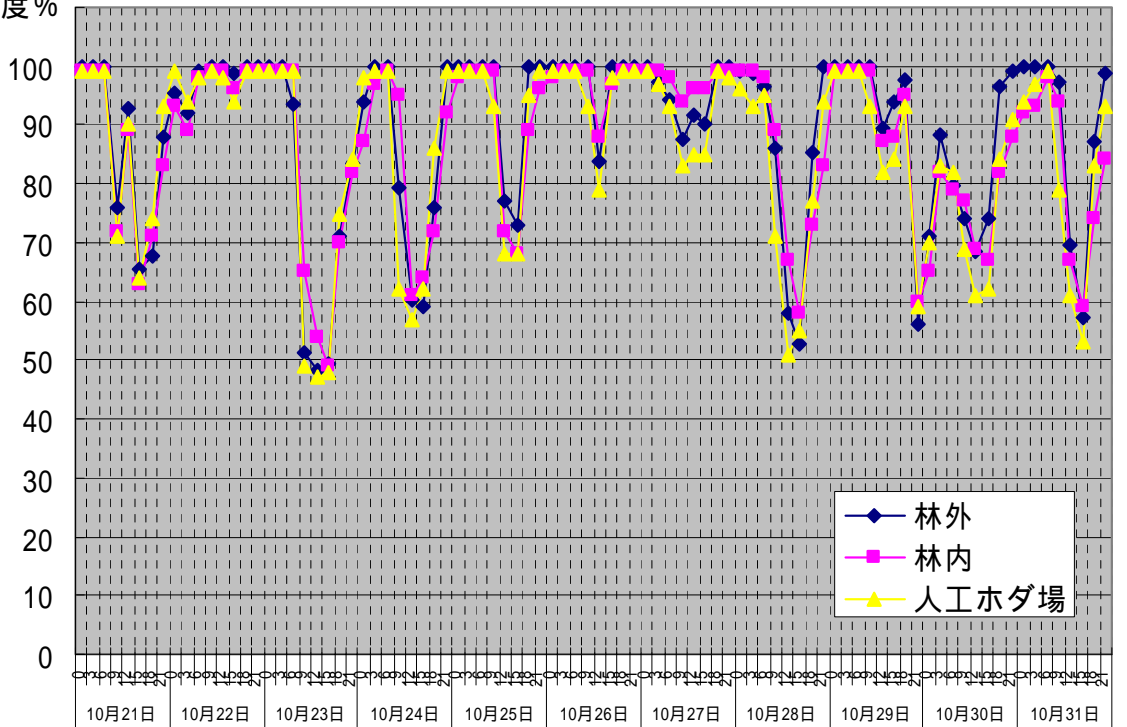

温度

日時

湿度%

日時

降水量

降水量mm

日時