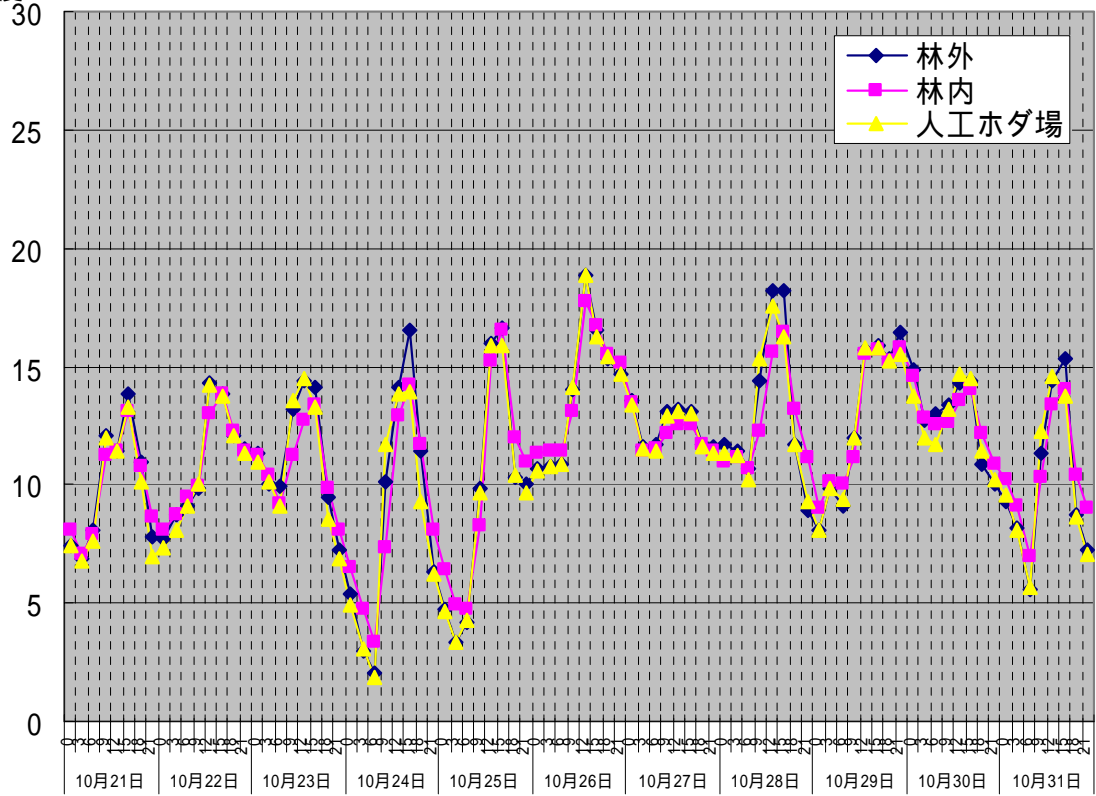

温度

日時

湿度%

日時

降水量

降水量mm

日時