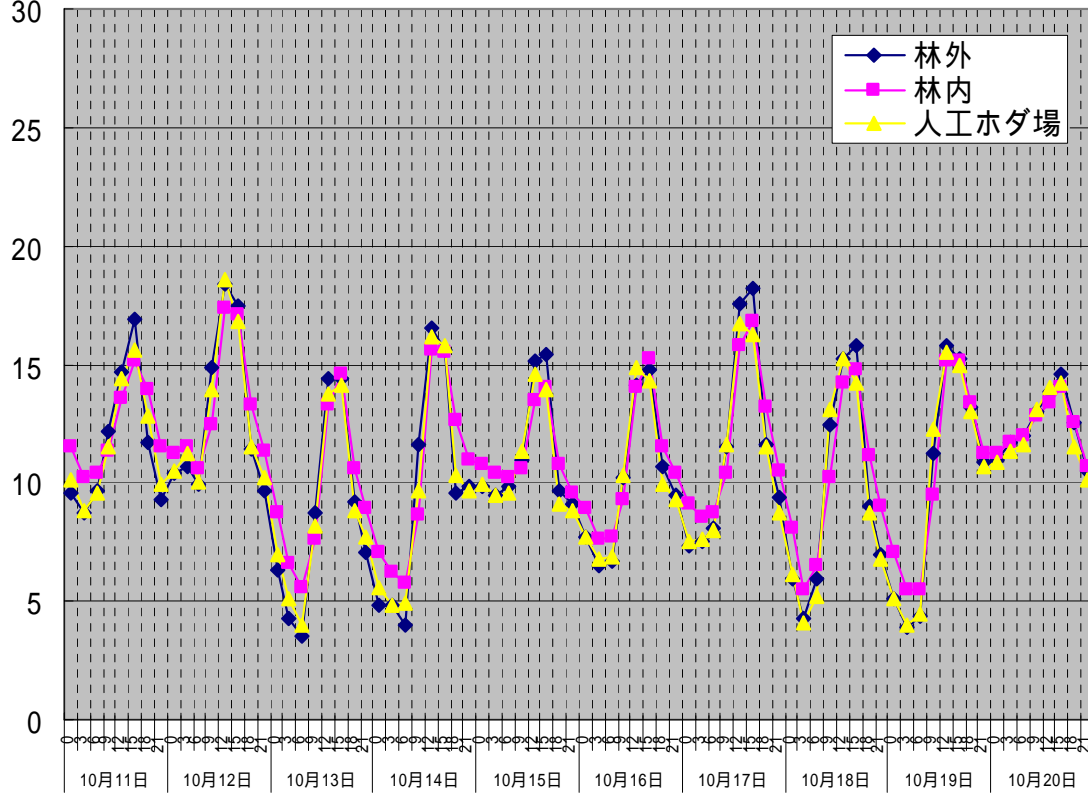

温度

日時

湿度%

日時

降水量

降水量mm

日時