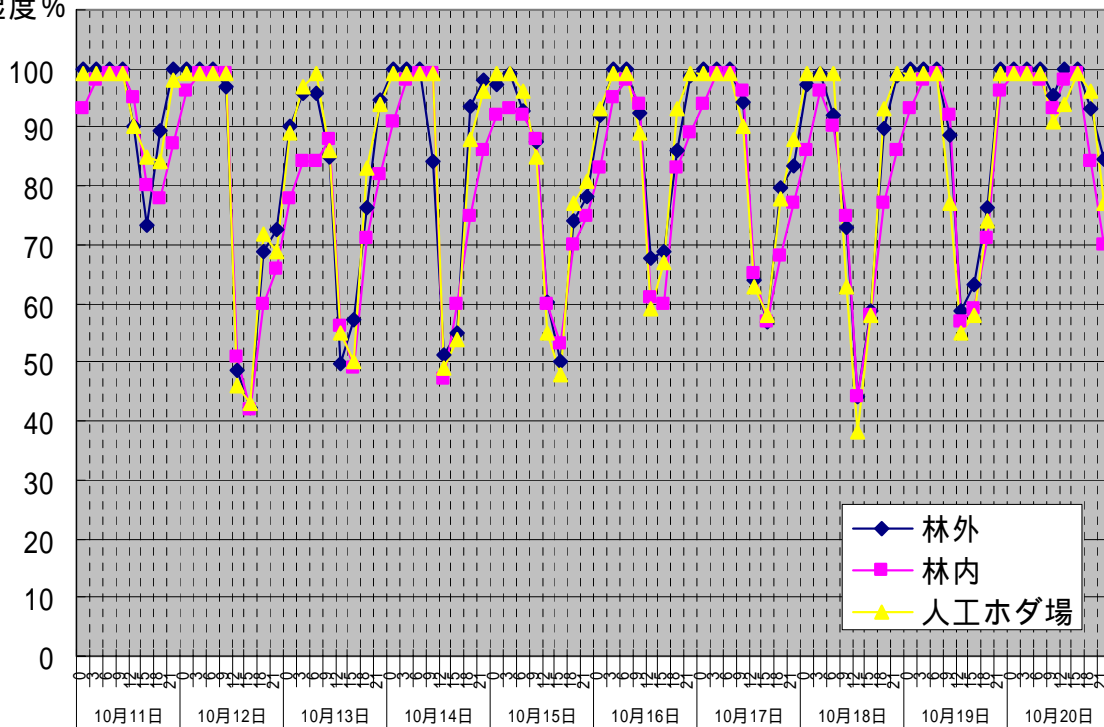

温度

日時

湿度%

日時

降水量

降水量mm

日時