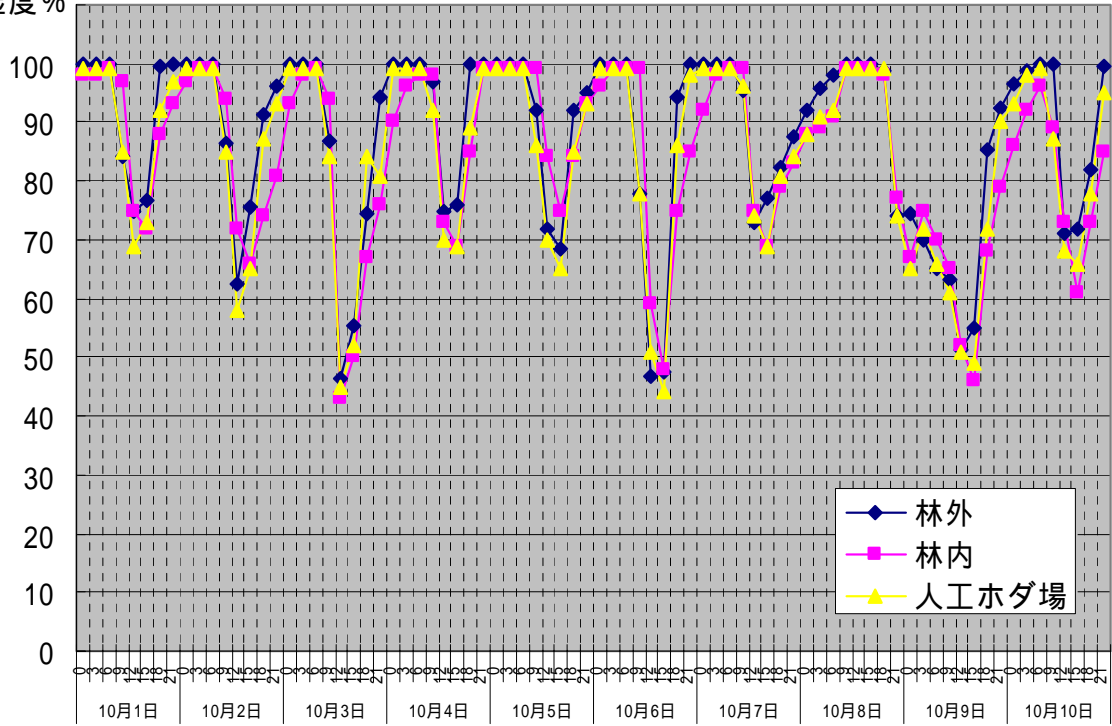

温度

日時

湿度%

日時

降水量

降水量mm

日時