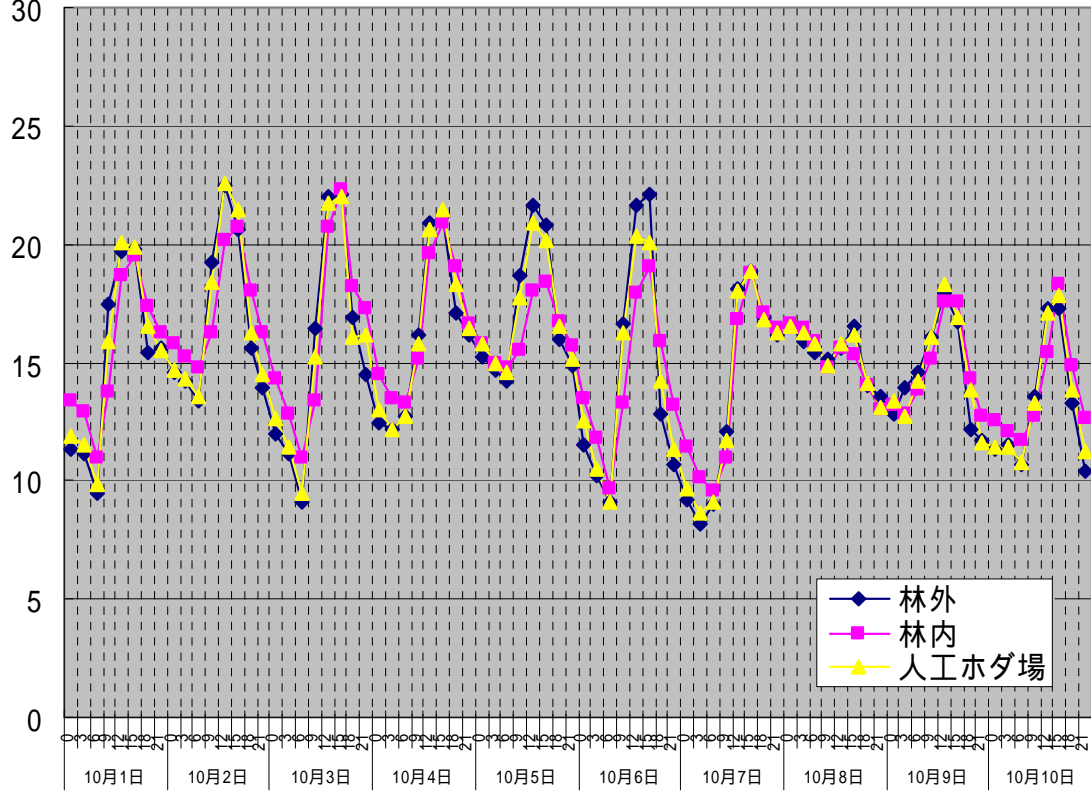

温度

日時

湿度%

日時

降水量

降水量mm

日時