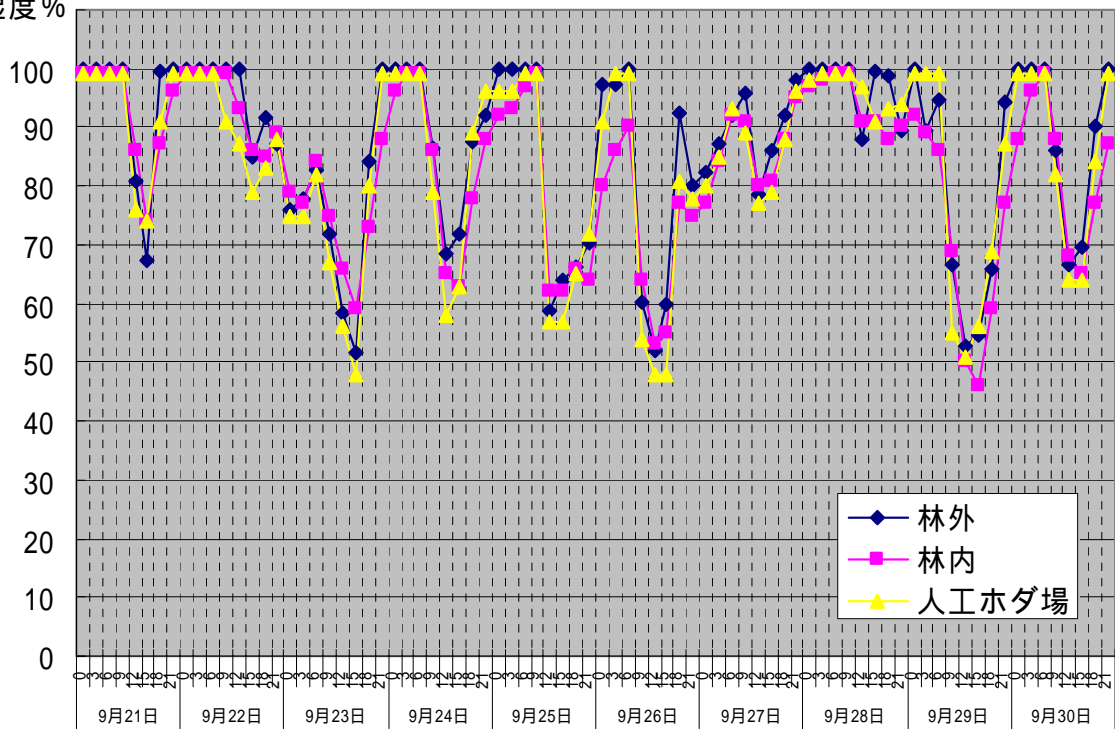

温度

日時

湿度%

日時

降水量

降水量mm

日時