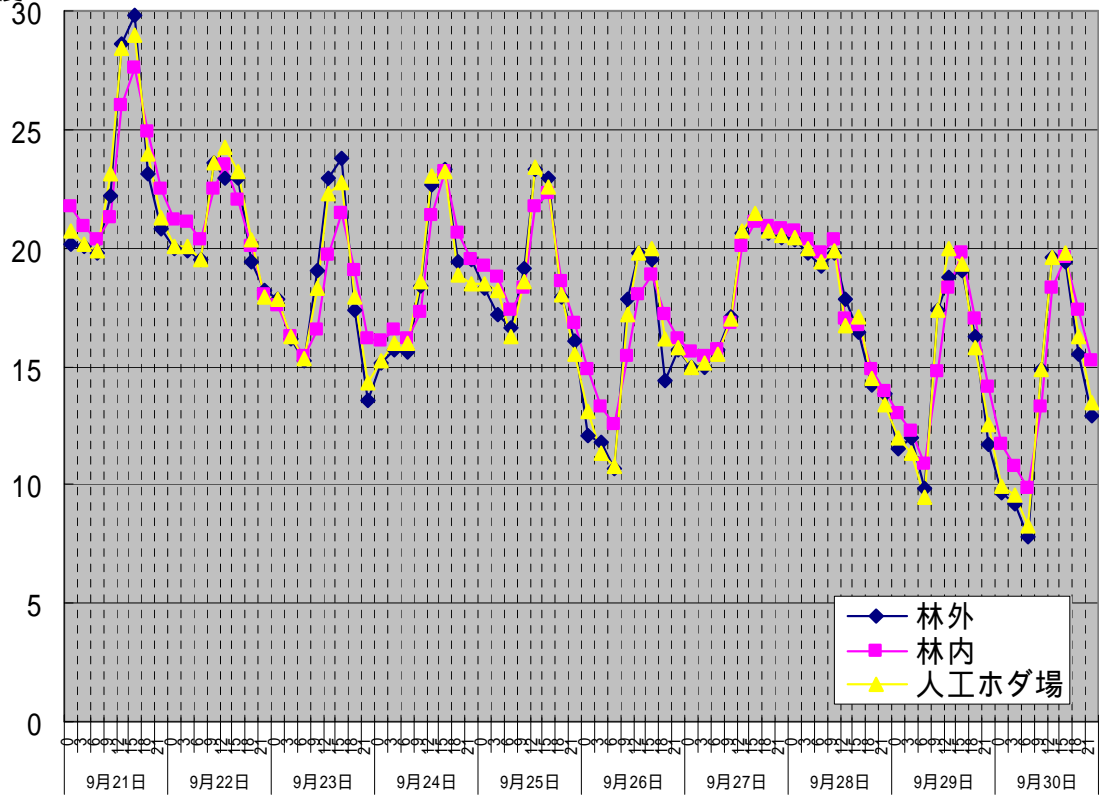

温度

日時

湿度%

日時

降水量

降水量mm

日時