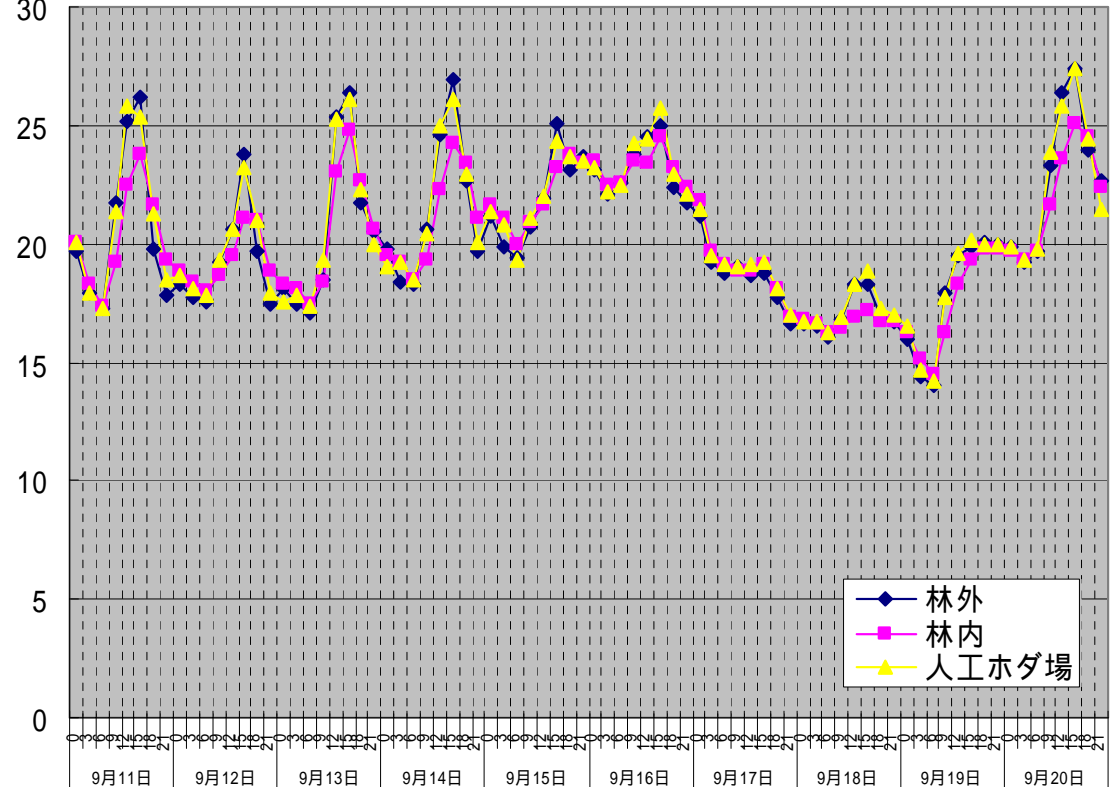

温度

日時

湿度%

日時

降水量

降水量mm

日時