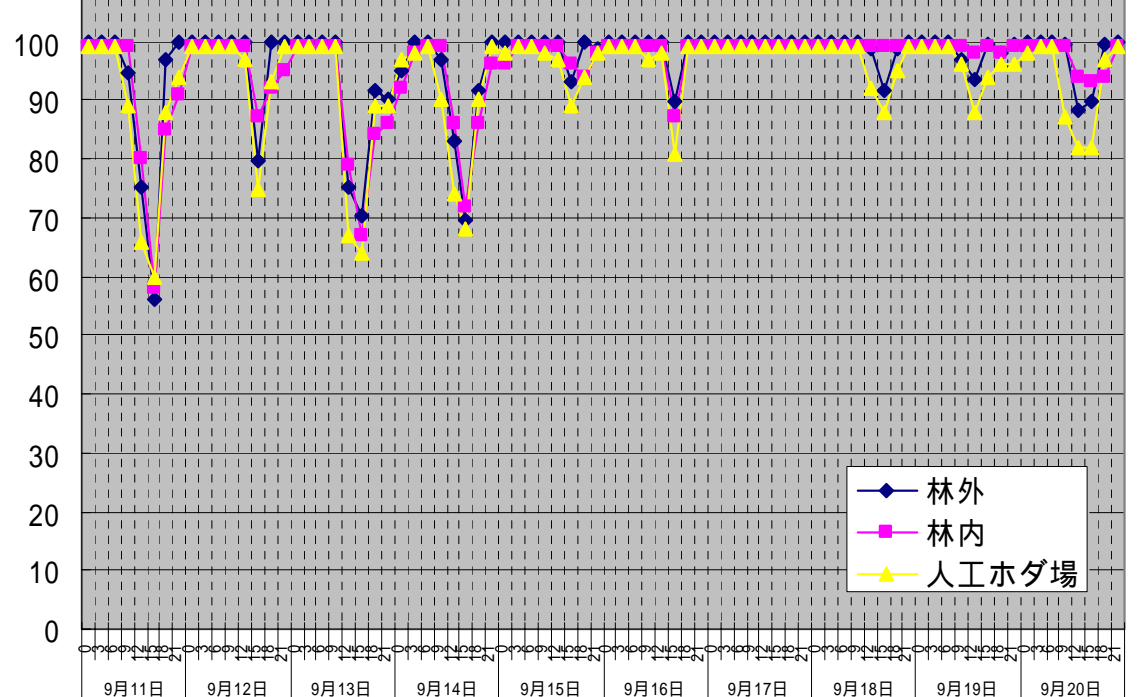

温度

日時

湿度%

日時

降水量

降水量mm

日時