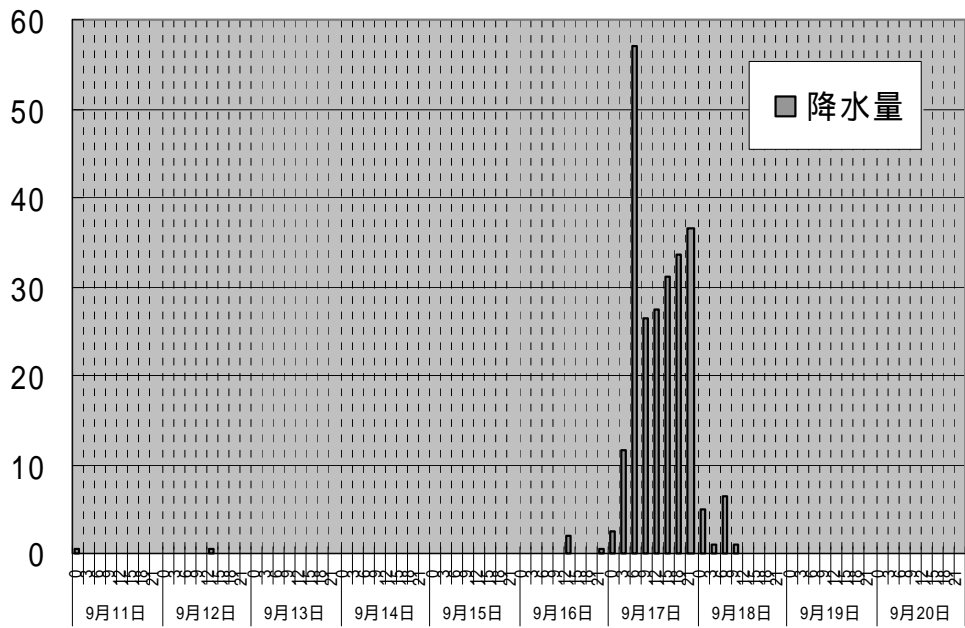

温度

日時

湿度%

日時

降水量

降水量mm

日時