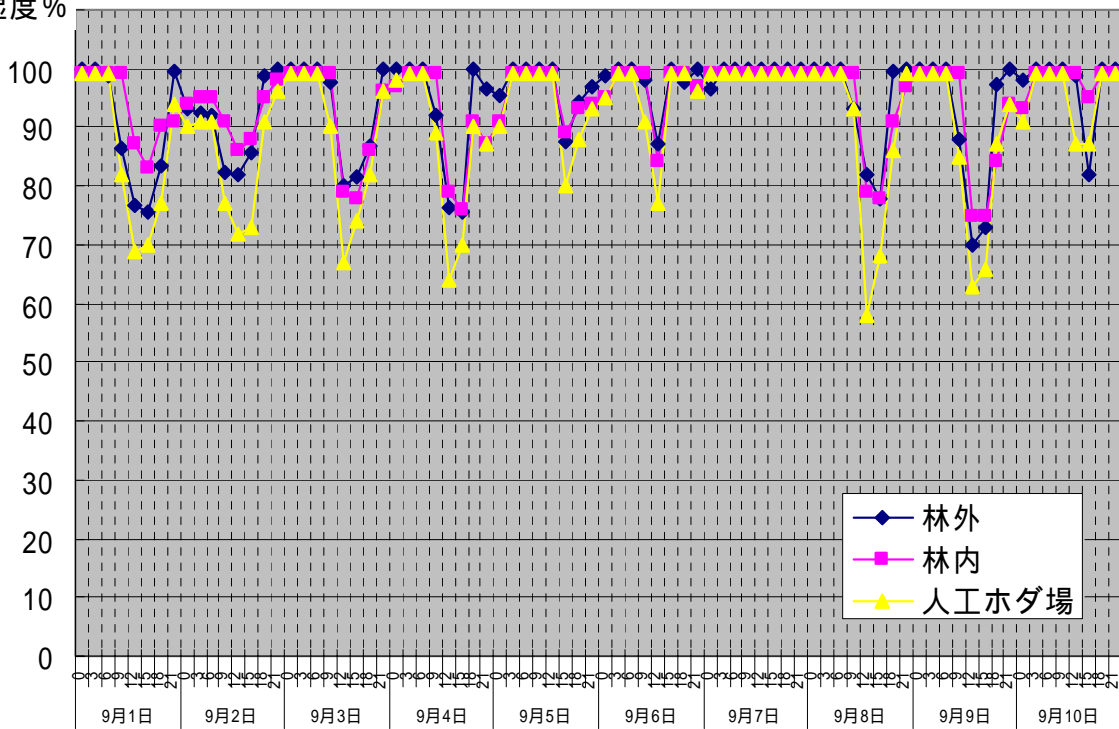

温度

日時

湿度%

日時

# 降水量

降水量mm