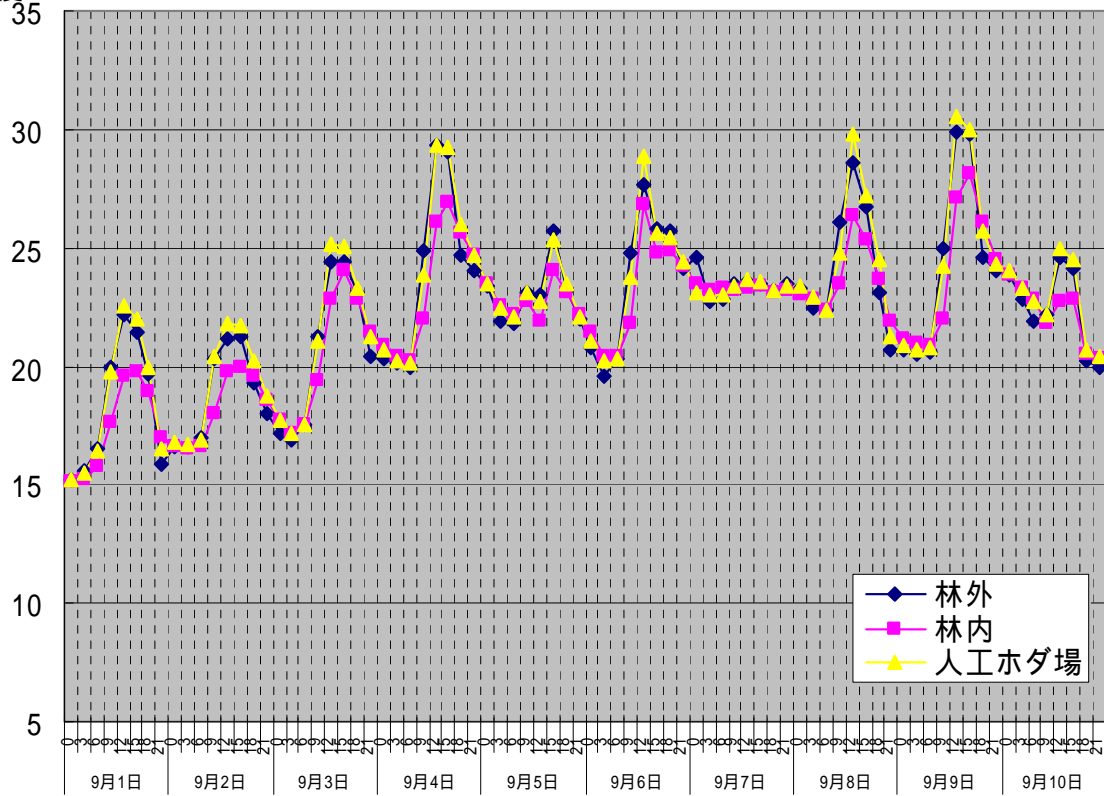

温度

日時

湿度%

日時

# 降水量

降水量mm