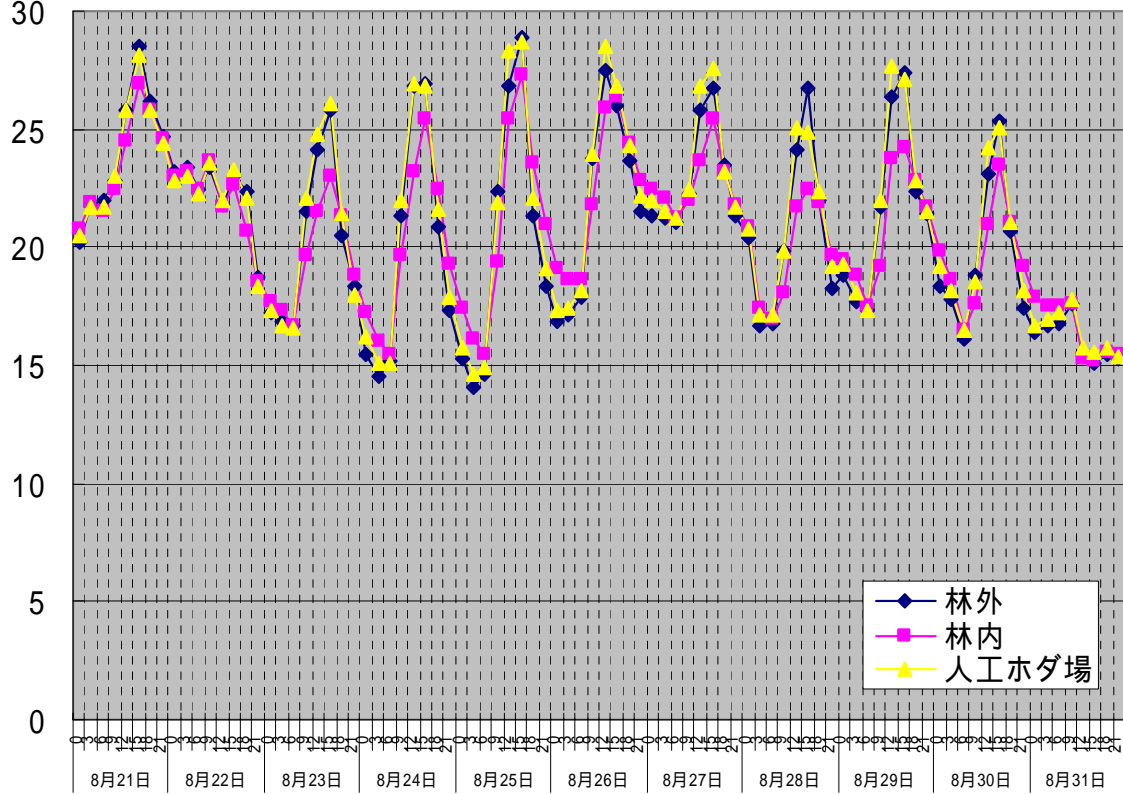

温度

日時

湿度%

日時

降水量

降水量mm