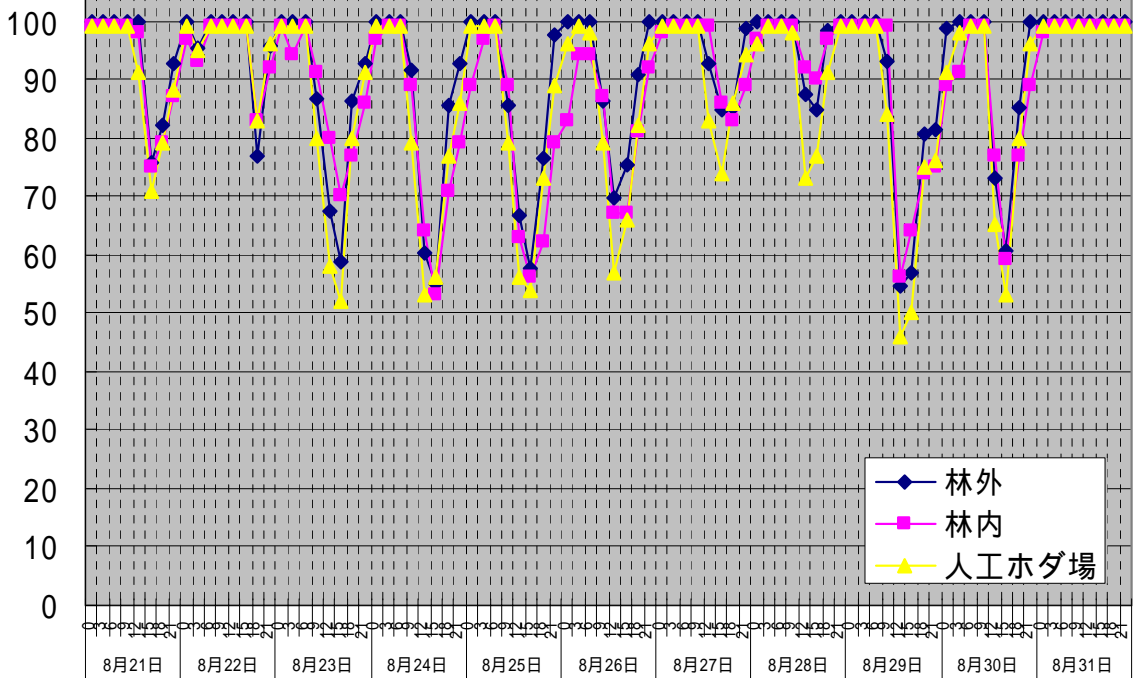

温度

日時

湿度%

日時

降水量

降水量mm