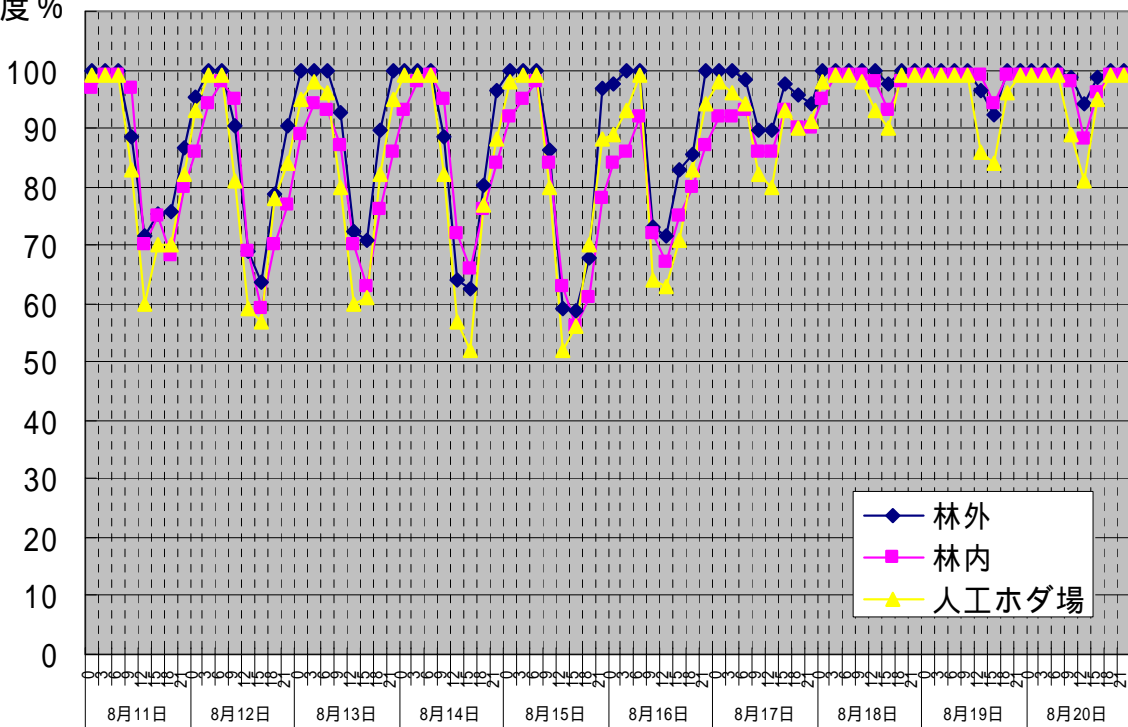

温度

日時

湿度 %

日時

降水量

降水量mm

日時