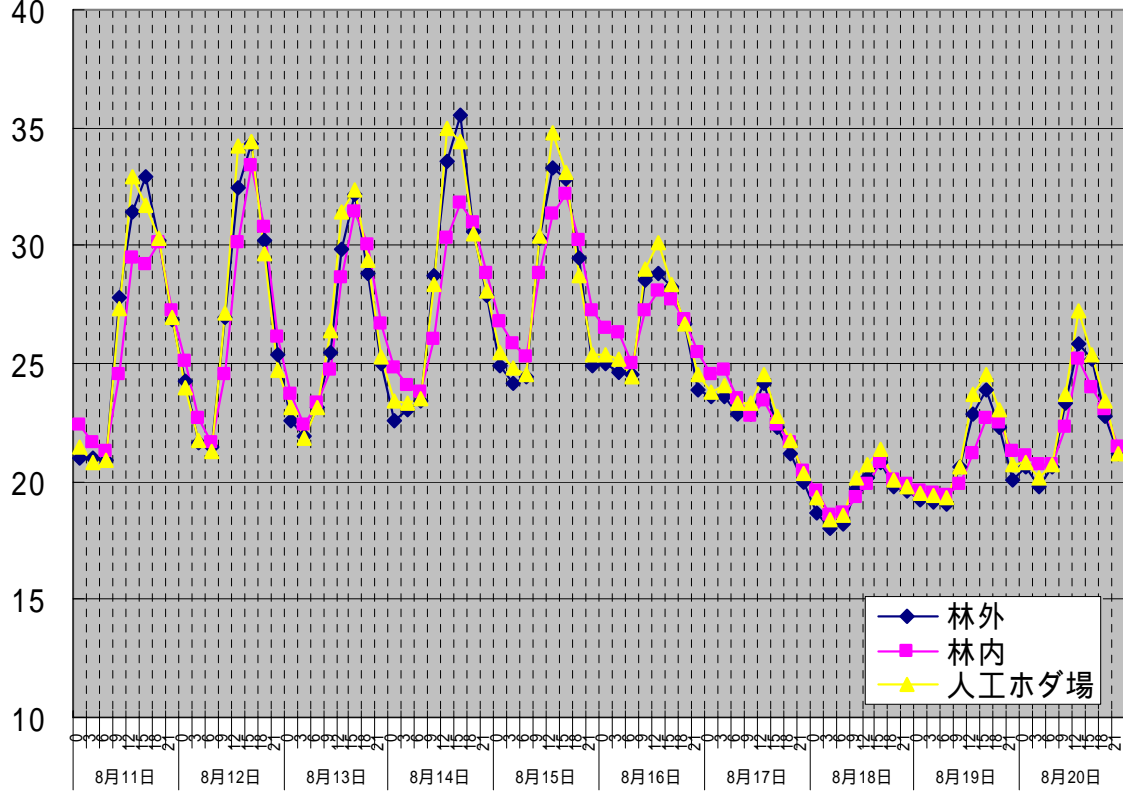

温度

日時

湿度 %

日時

降水量

降水量mm

日時