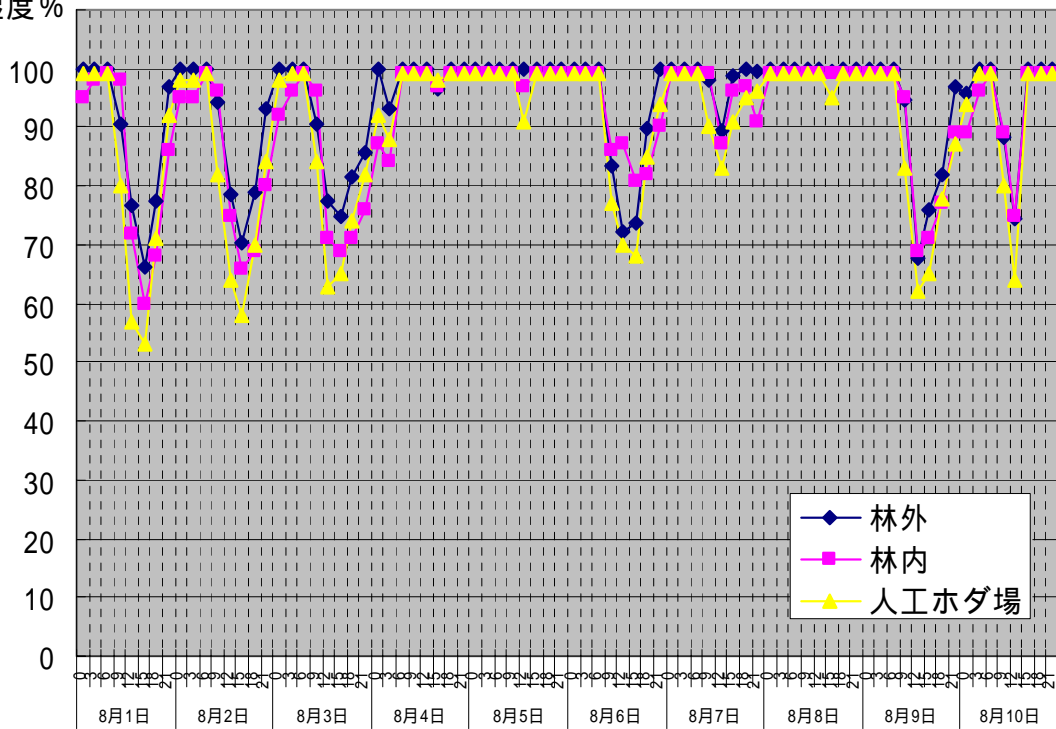

温度

日時

湿度%

日時

降水量

降水量mm

日時