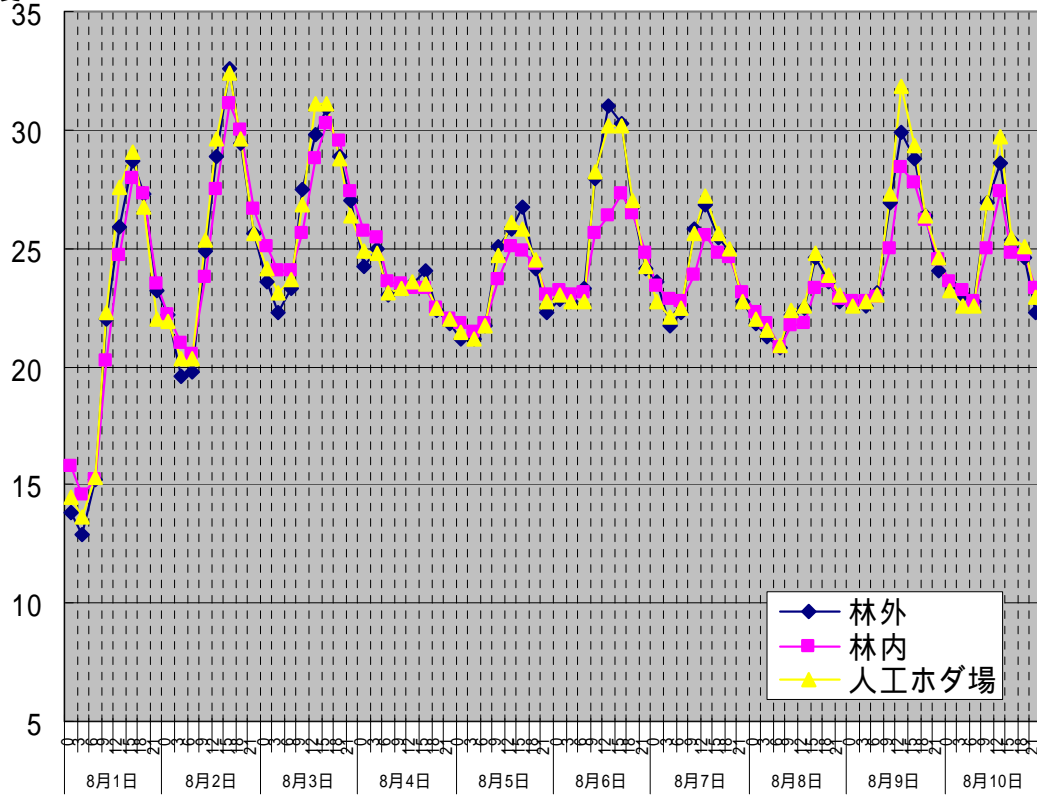

温度

日時

湿度%

日時

降水量

降水量mm

日時