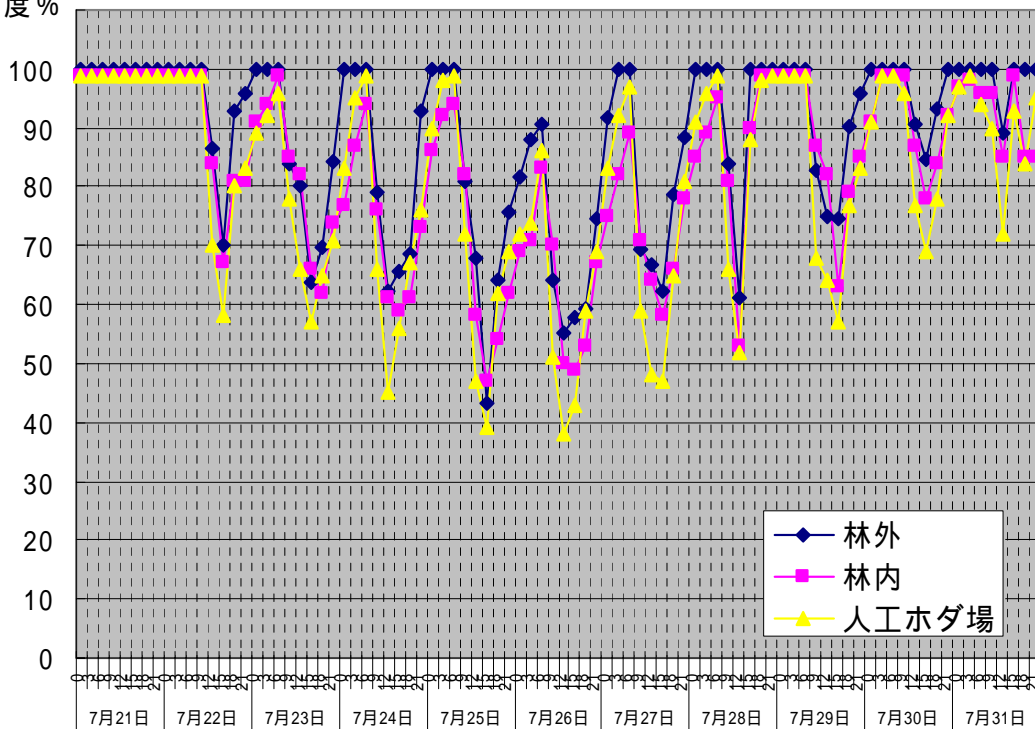

温度

日時

湿度%

日時

# 降水量

降水量mm

日時