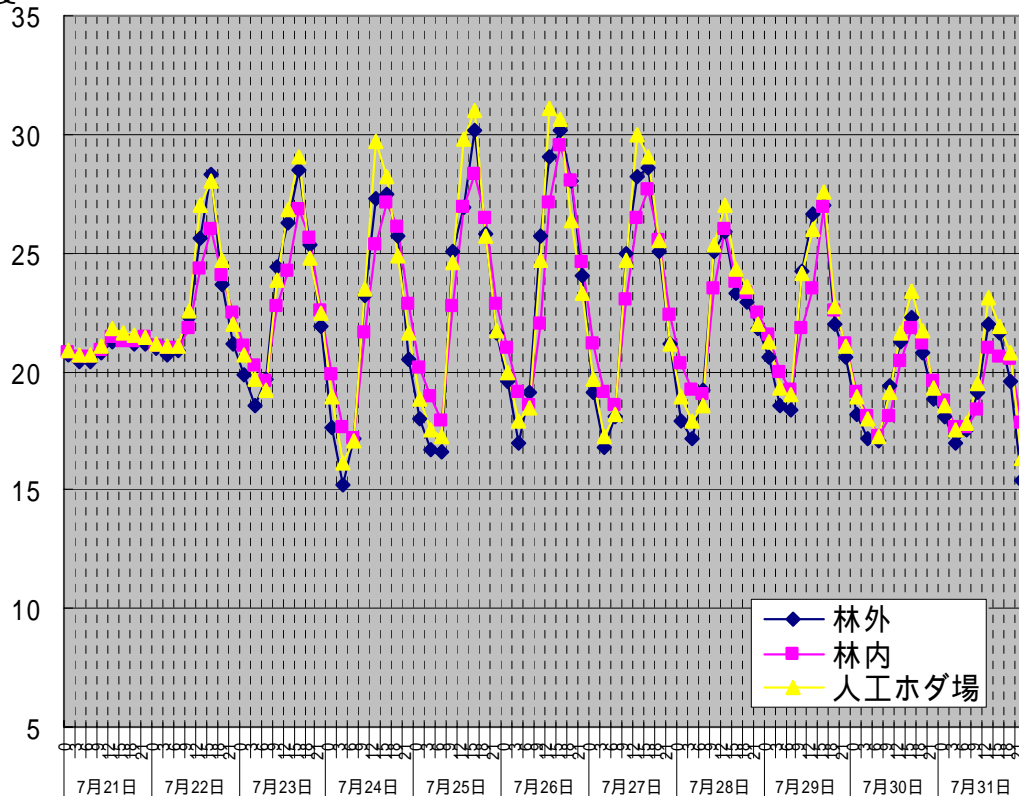

温度

日時

湿度%

日時

# 降水量

降水量mm

日時