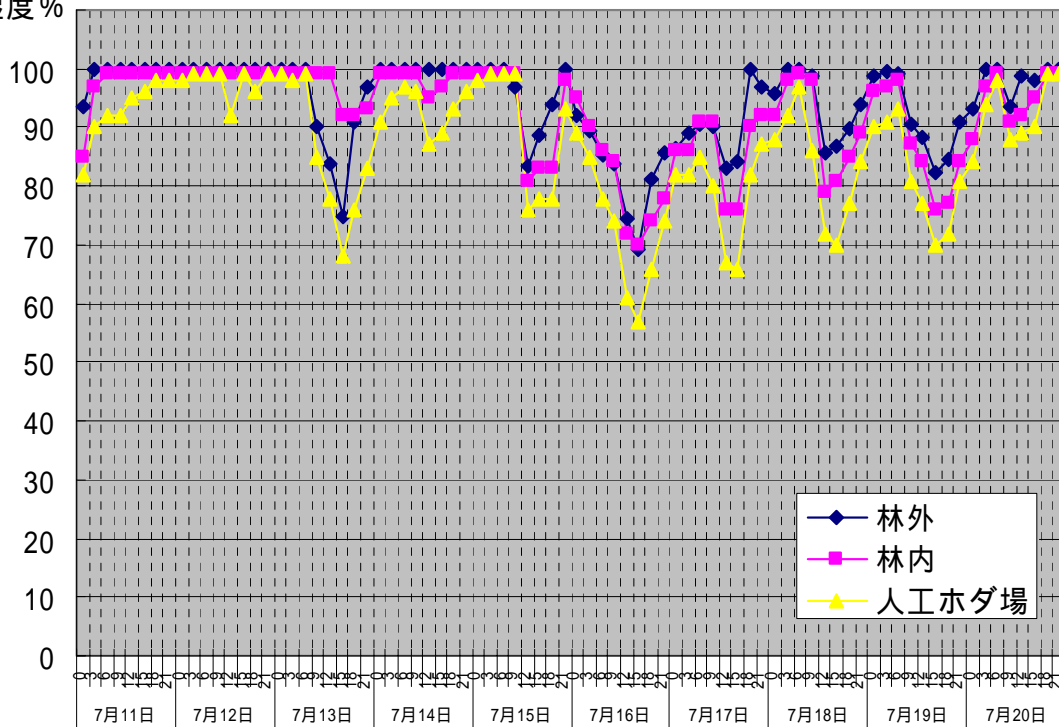

温度

日時

湿度%

日時

降水量

降水量mm

日時