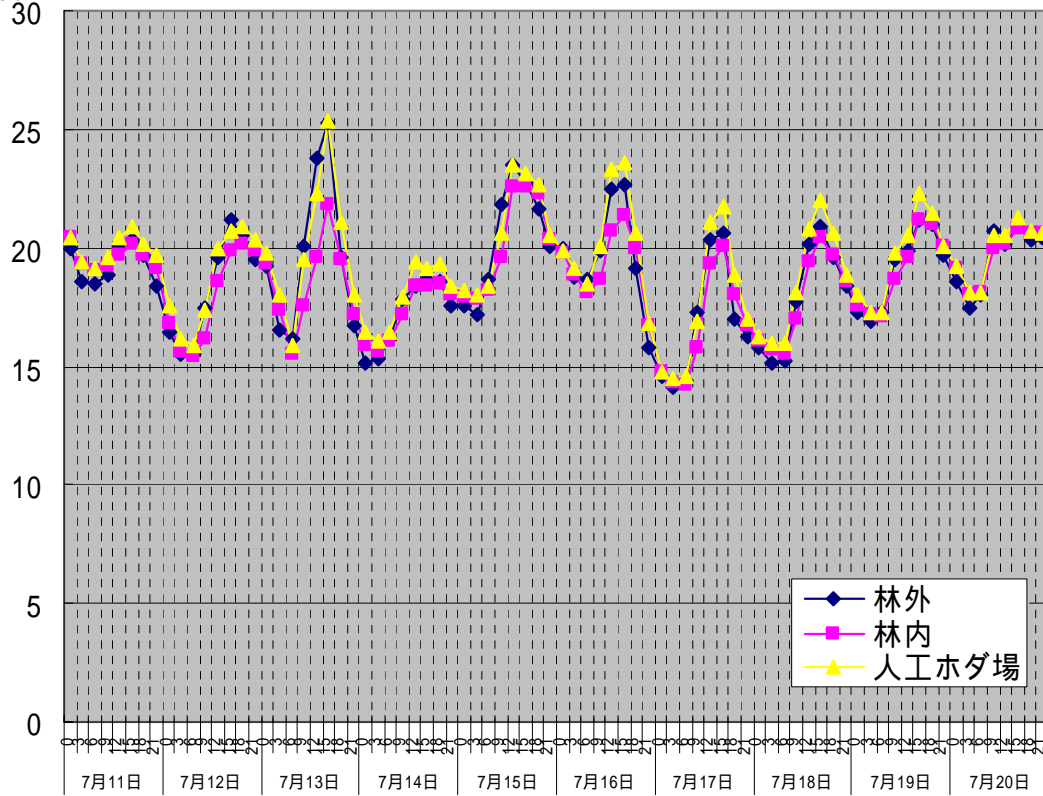

温度

日時

湿度%

日時

降水量

降水量mm

日時