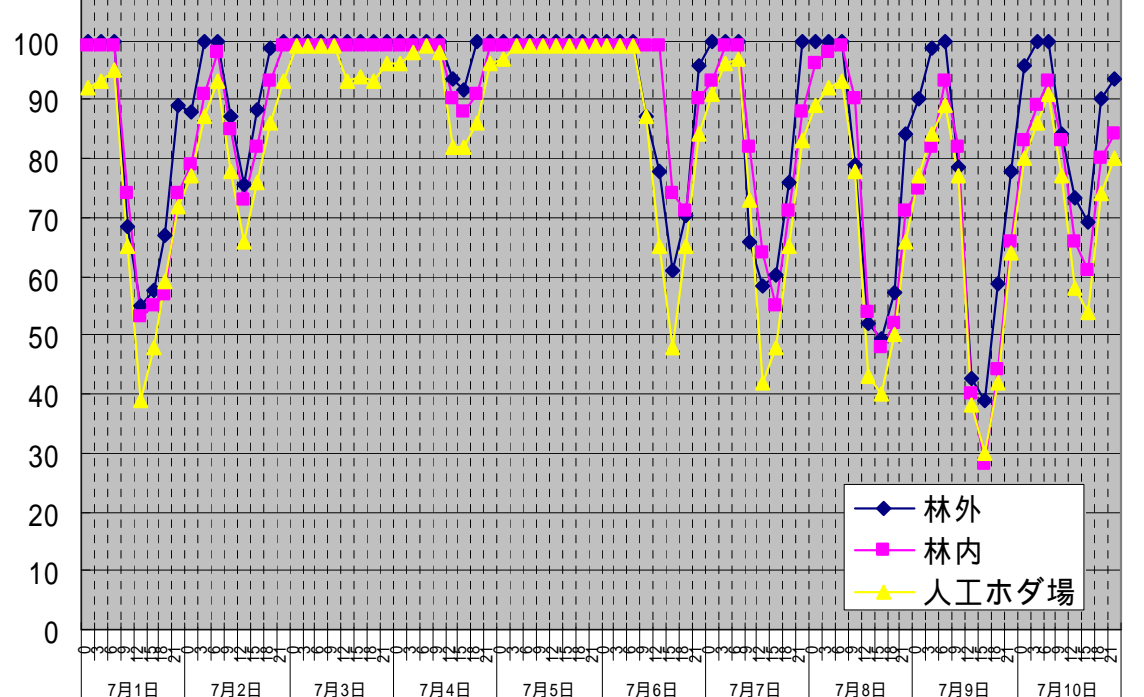

温度

日時

湿度%

日時

# 降水量

降水量mm

日時