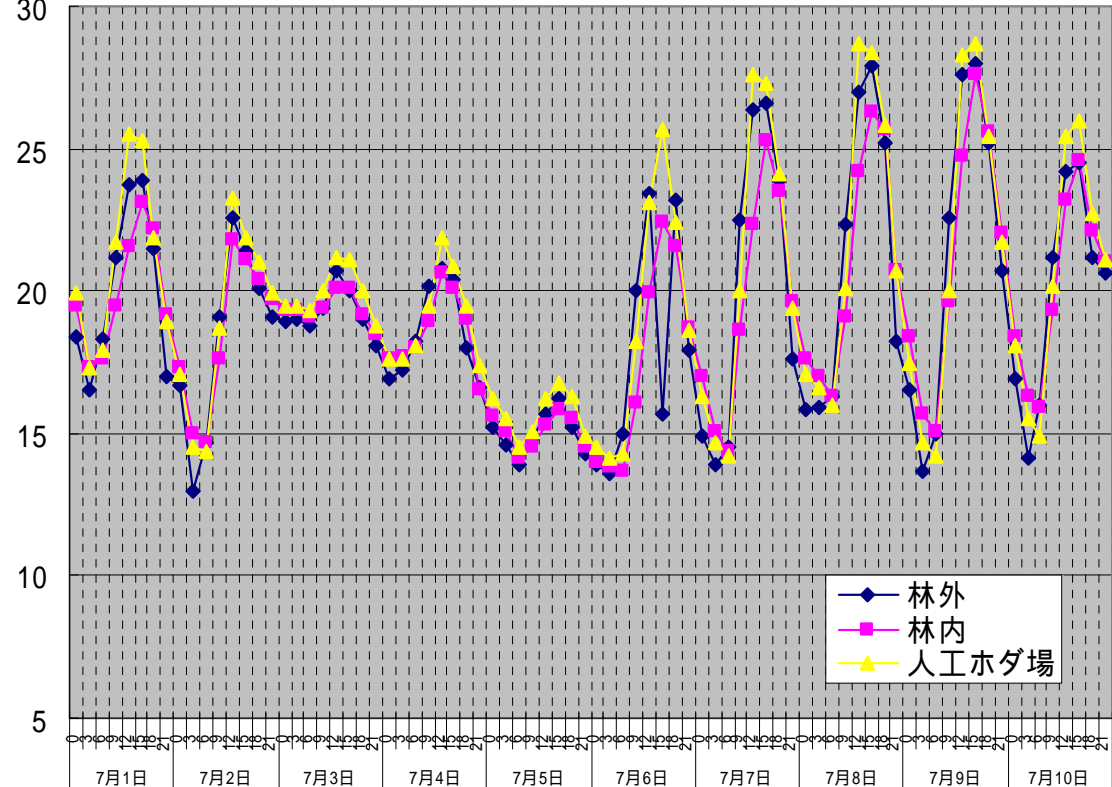

温度

日時

湿度%

日時

# 降水量

降水量mm

日時