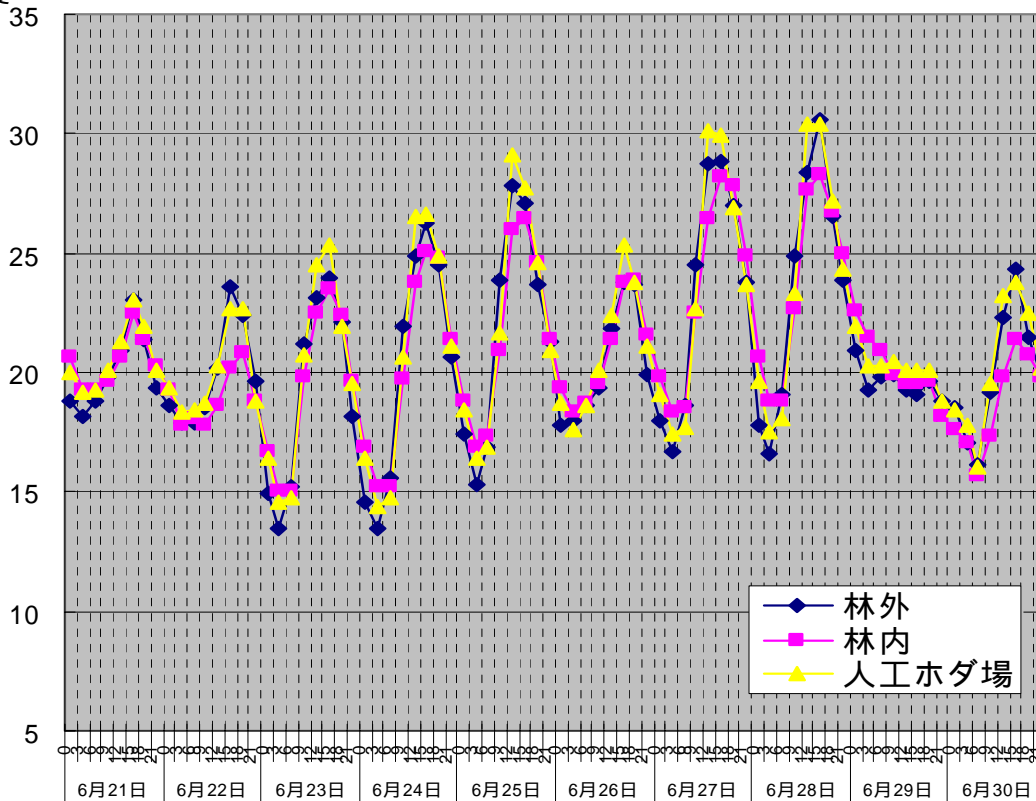

温度

日時

湿度%

日時

降水量

降水量mm

日時