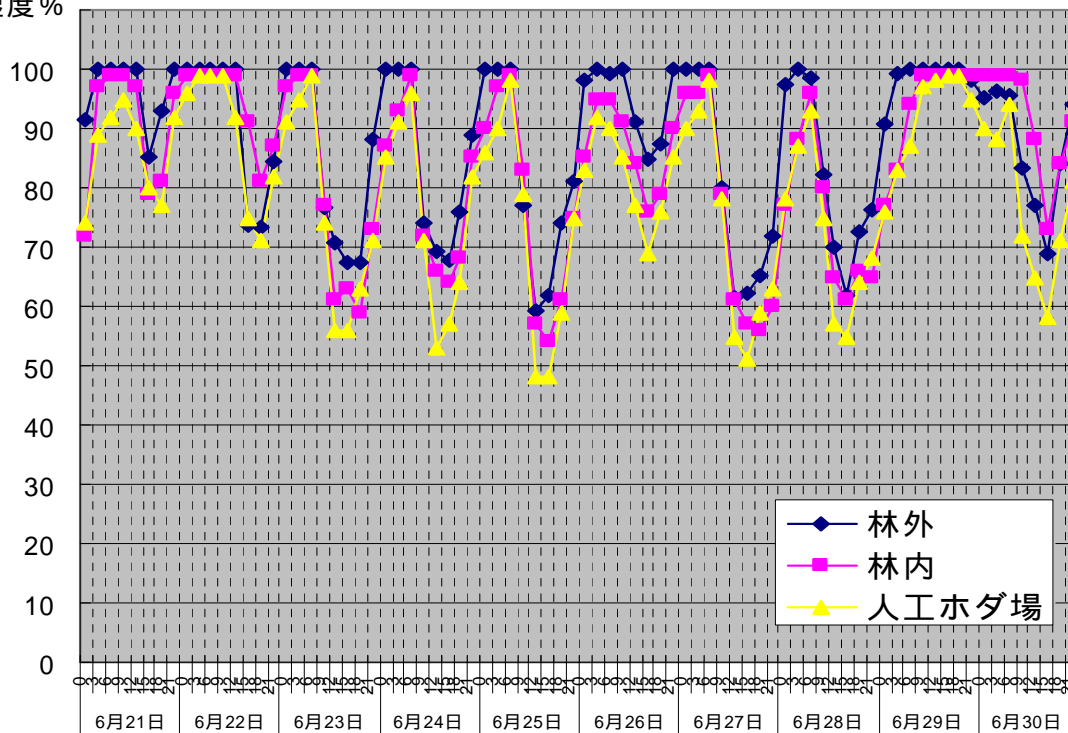

温度

日時

湿度%

日時

降水量

降水量mm

日時