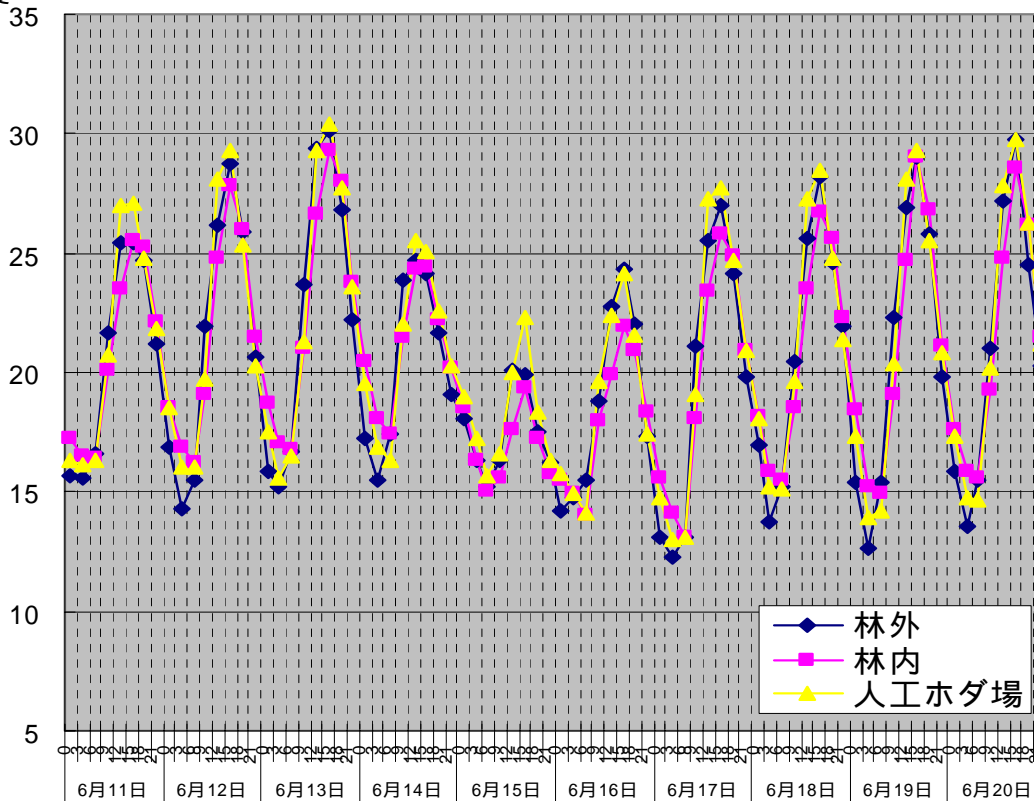

温度

日時

湿度%

日時

降水量

降水量mm

日時