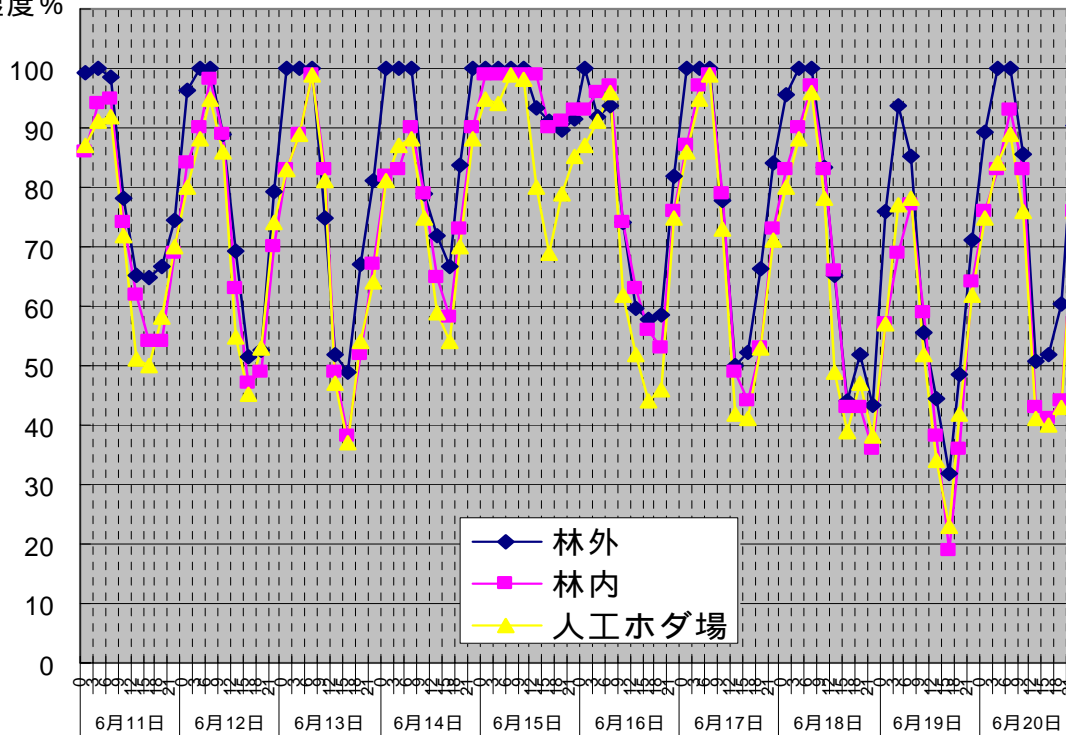

温度

日時

湿度%

日時

降水量

降水量mm

日時