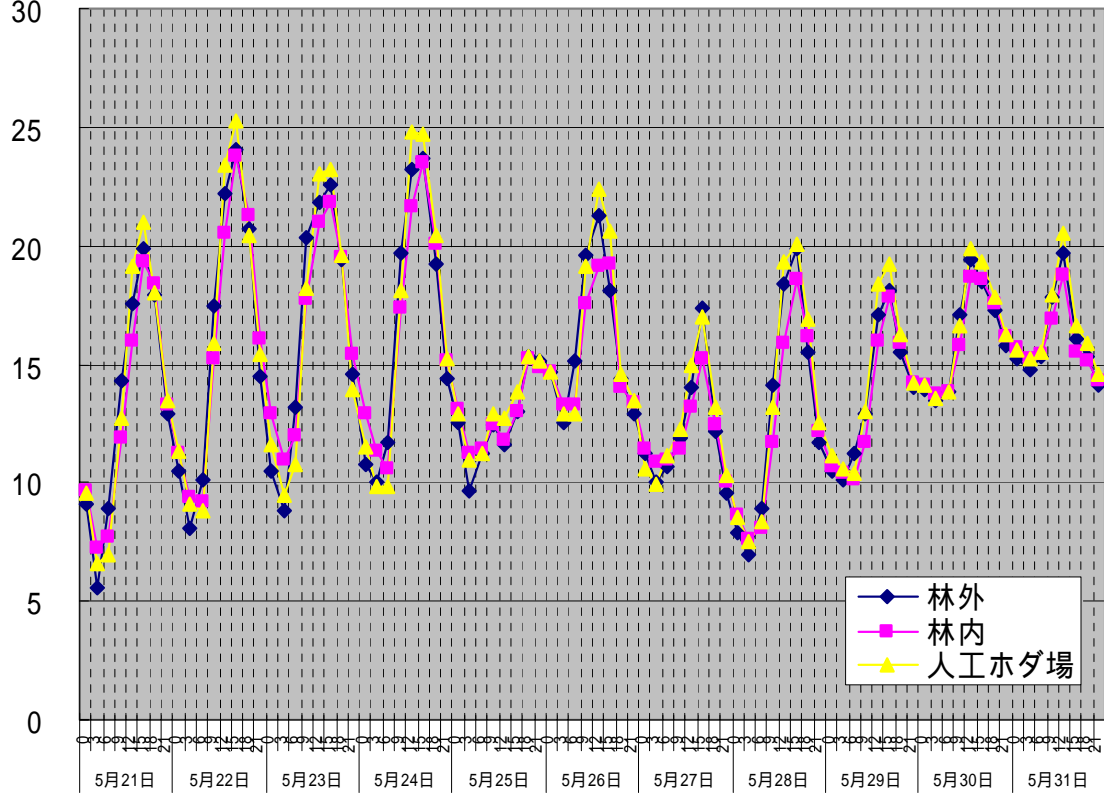

温度

日時

湿度%

日時

降水量

降水量mm