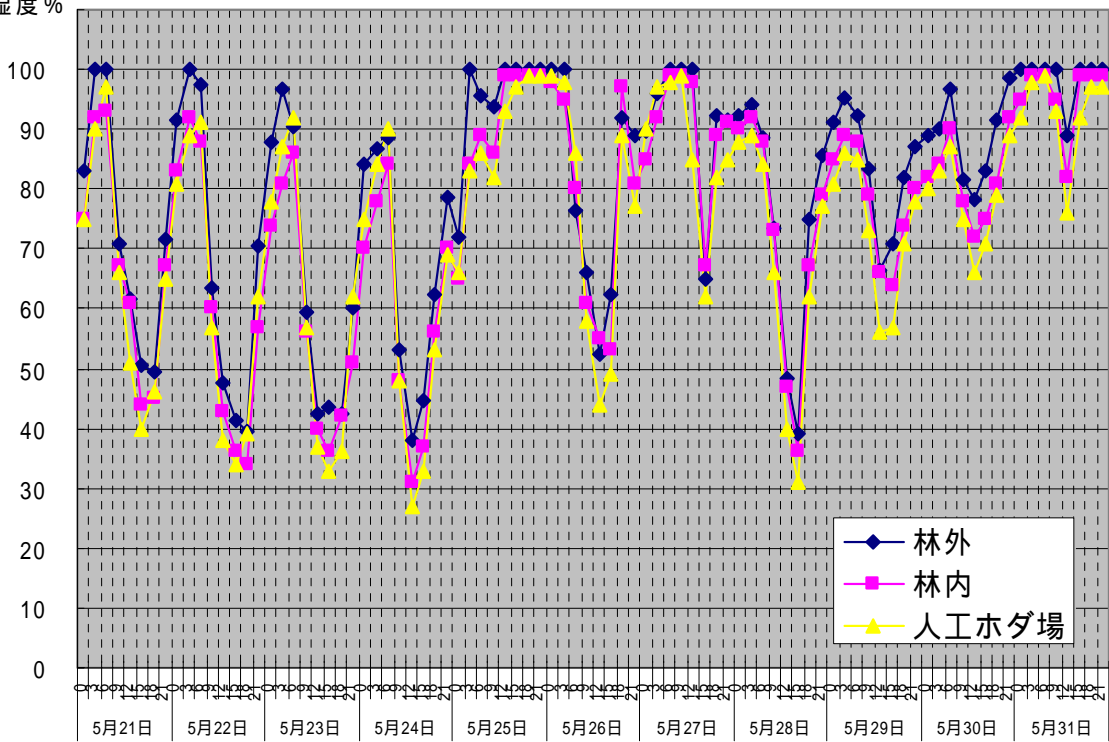

温度

日時

湿度%

日時

降水量

降水量mm