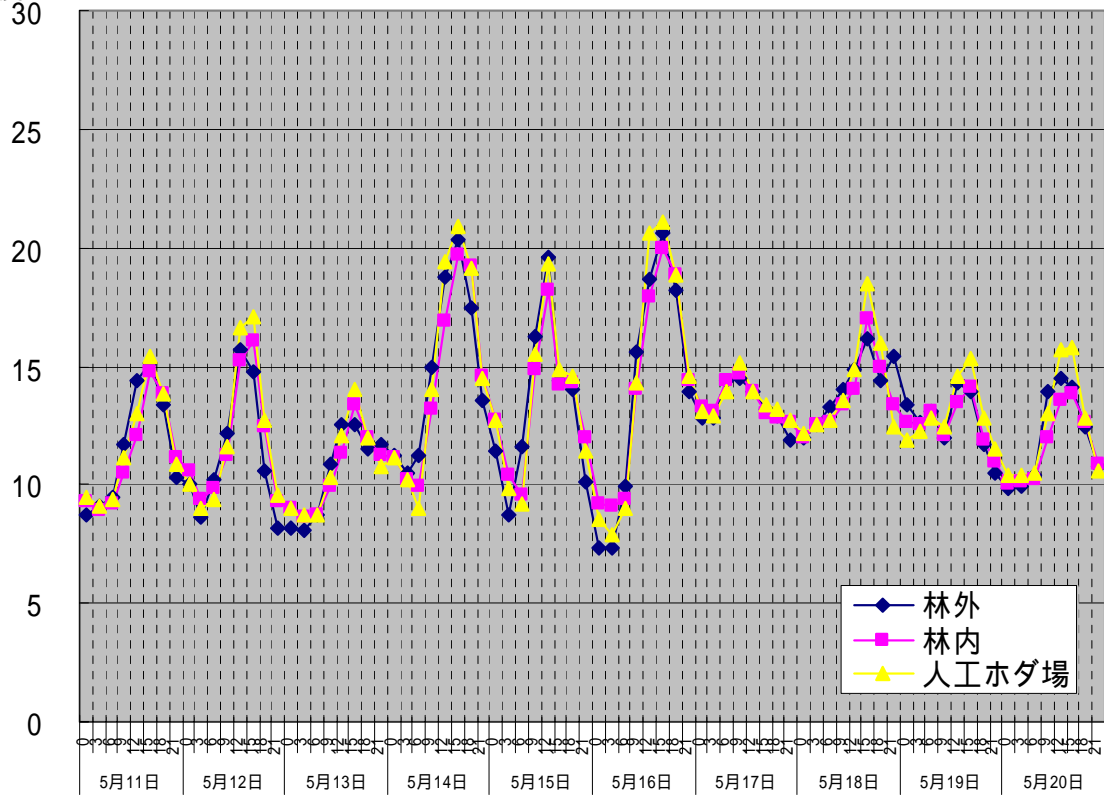

温度

日時

湿度%

日時

# 降水量

降水量mm

日時