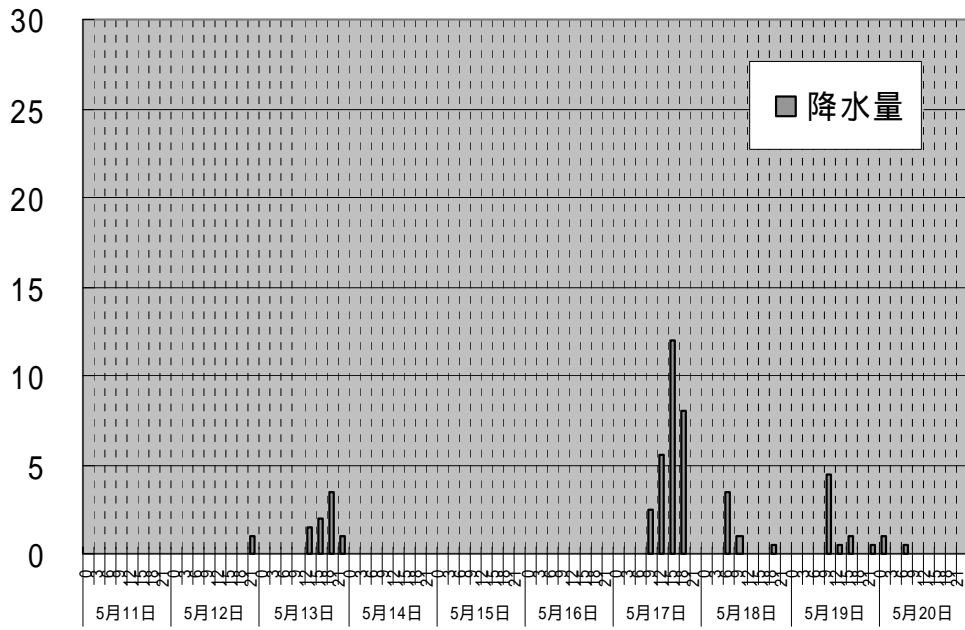

温度

日時

湿度%

日時

# 降水量

降水量mm

日時