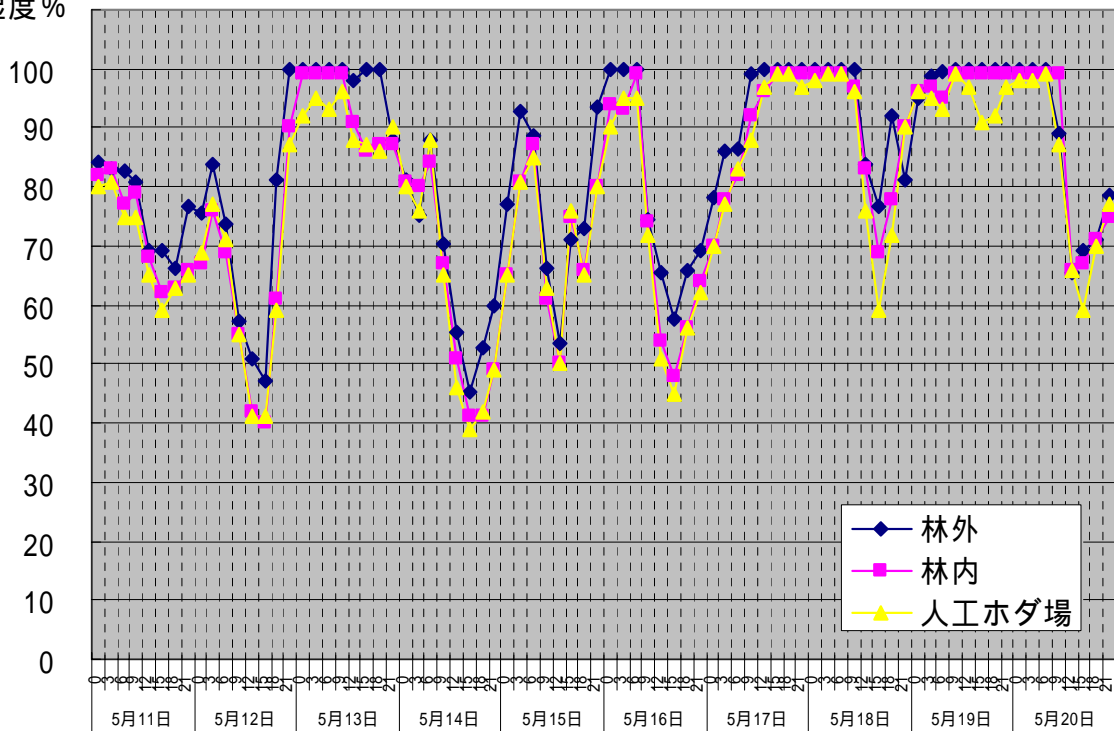

温度

日時

湿度%

日時

# 降水量

降水量mm

日時