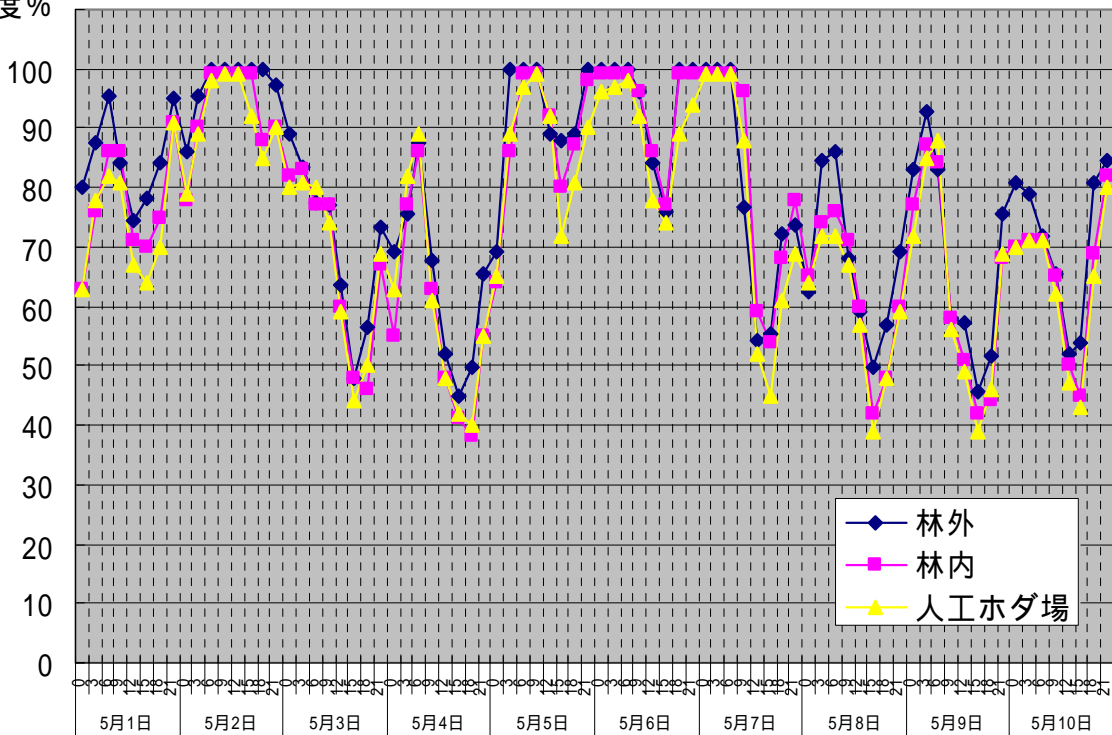

温度

日時

湿度%

日時

降水量

降水量mm