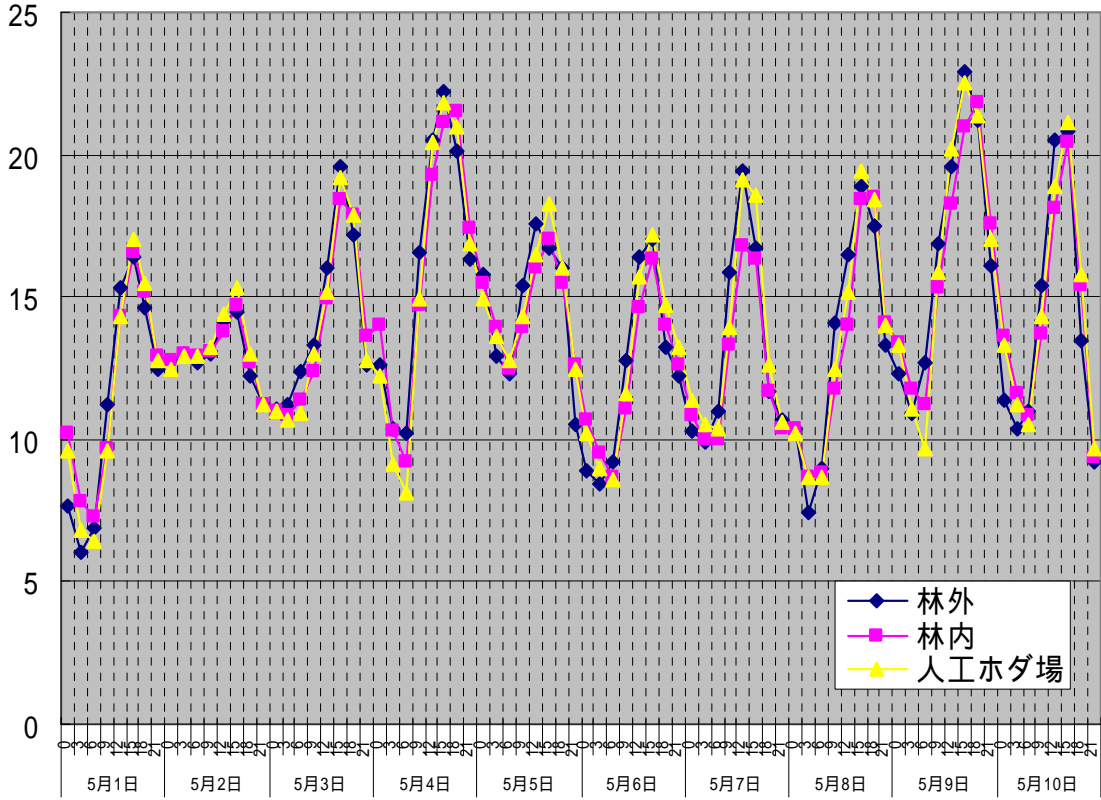

温度

日時

湿度%

日時

降水量

降水量mm