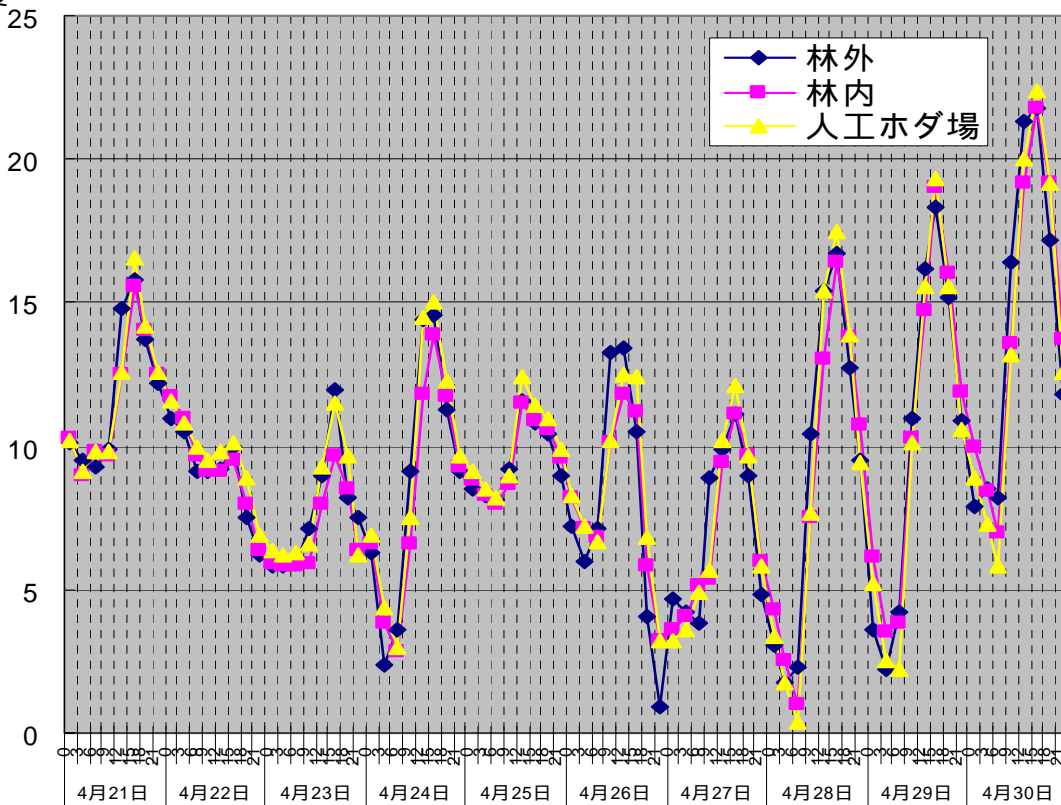

温度

日時

湿度%

日時