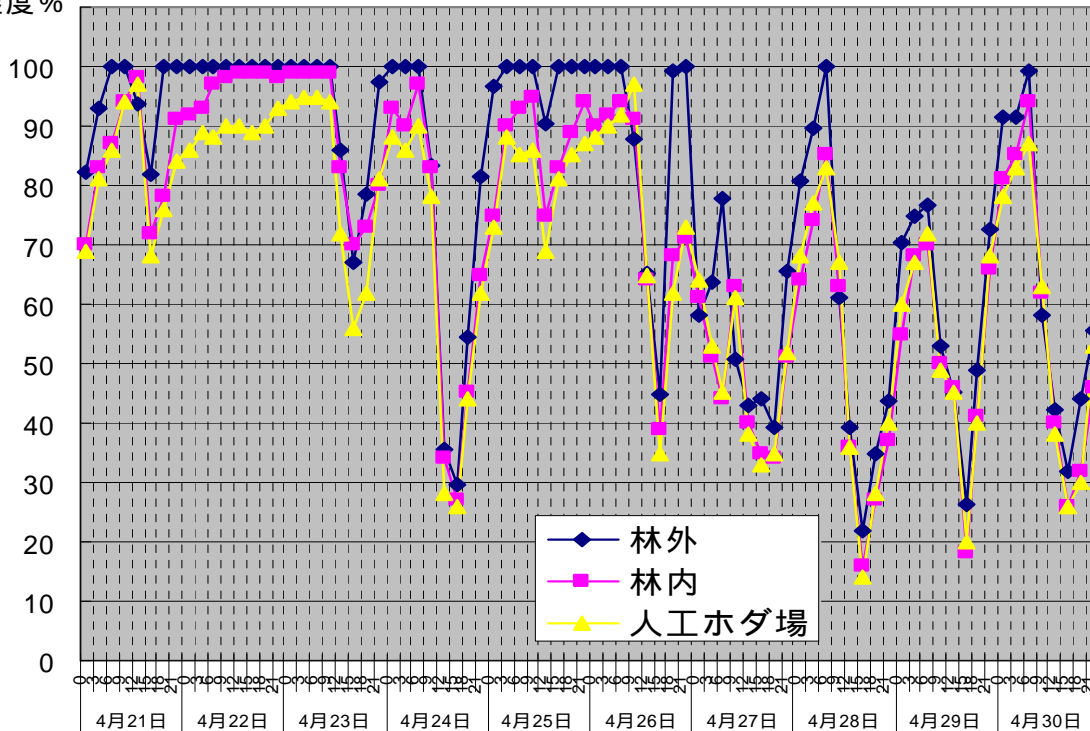

温度

日時

湿度%

日時