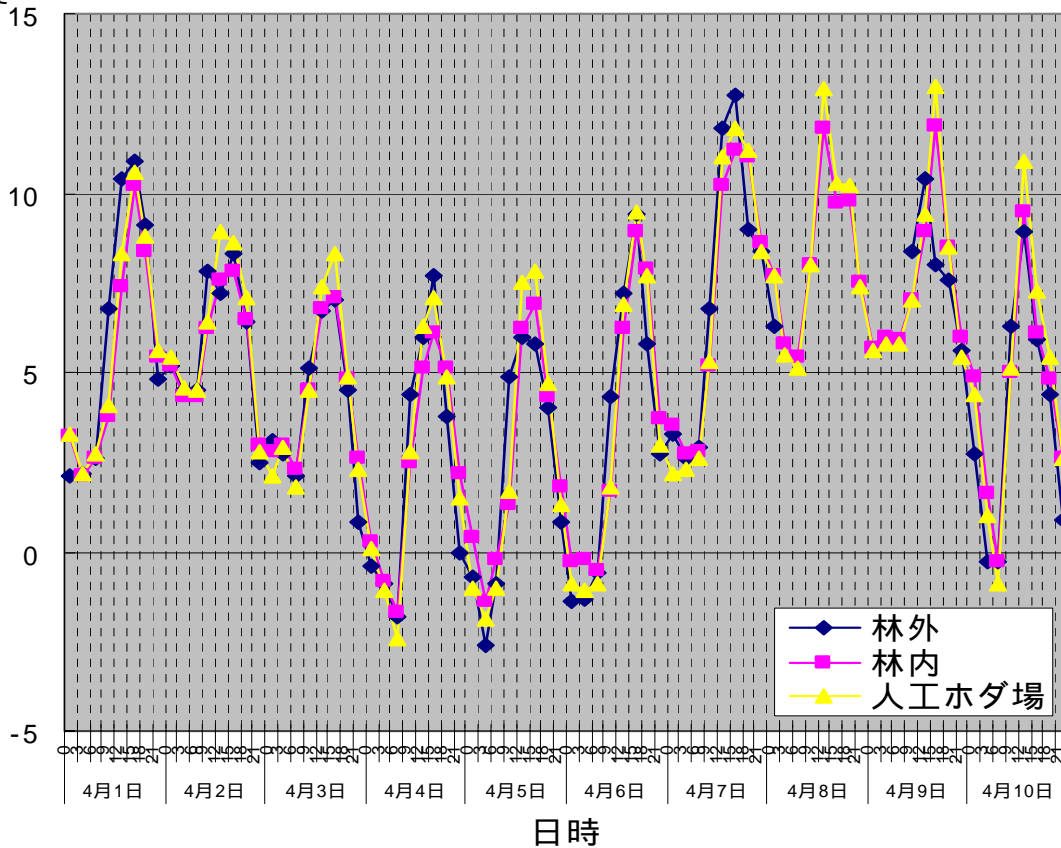

温度

湿度%

降水量

降水量 mm

日時