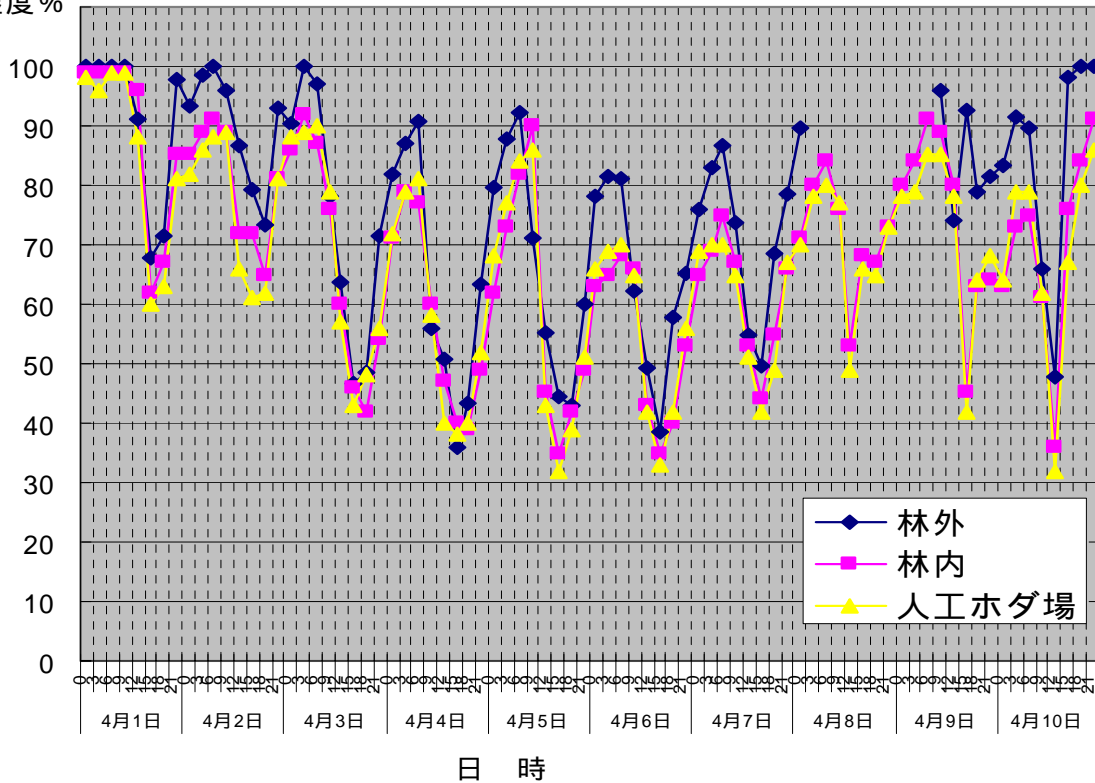

温度

湿度%

降水量

降水量 mm

日時